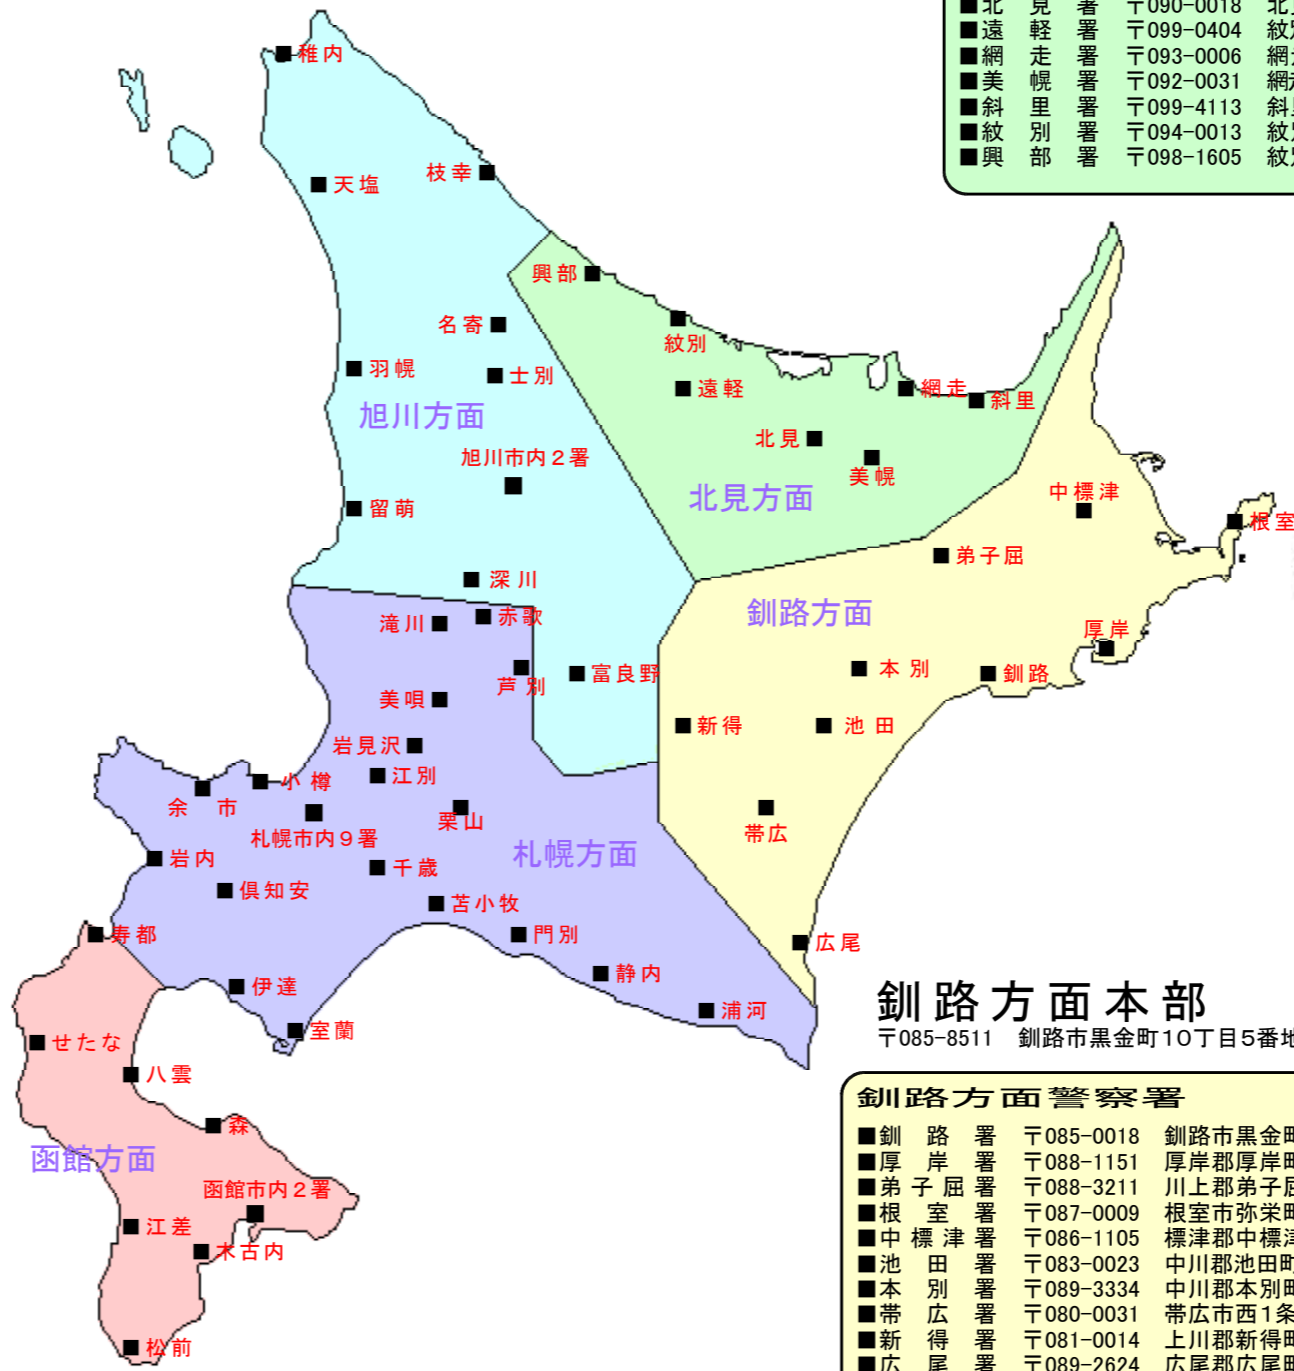

旭川方面本部

〒078-8511 旭川市1条通25丁目487番地の6

☎(0166)35-0110

旭川方面警察署

■旭川中央署	〒070-8521	旭川市6条通10丁目2231番地1	☎(0166)25-0110
■旭川東署	〒078-8211	旭川市1条通25丁目487番地の6	☎(0166)34-0110
■士別署	〒095-0015	士別市東5条5丁目1番地	☎(0165)23-0110
■名寄署	〒096-0032	名寄市西2条北1丁目1番地1	☎(01654)2-0110
■枝幸署	〒098-5807	枝幸郡枝幸町本町705番地2	☎(0163)62-0110
■稚内署	〒097-0005	稚内市大黒1丁目6番48号	☎(0162)24-0110
■富良野署	〒076-0022	富良野市若葉町11番1号	☎(0167)22-0110
■深川署	〒074-0005	深川市5条1番12号	☎(0164)23-0110
■留萌署	〒077-0021	留萌市高砂町3丁目5番1号	☎(0164)42-0110
■羽幌署	〒078-4104	苫前郡羽幌町南4条4丁目13番地	☎(0164)62-1110
■天塩署	〒098-3303	天塩郡天塩町新栄通9丁目	☎(01632)2-2110

北見方面本部

〒090-8511 北見市青葉町6番1号

☎(0157)24-0110

北見方面警察署

■北見署	〒090-0018	北見市青葉町6番1号	☎(0157)24-0110
■遠軽署	〒099-0404	紋別郡遠軽町大通北5丁目1番地40	☎(0158)42-0110
■網走署	〒093-0006	網走市南6条東5丁目1番地の1	☎(0152)43-0110
■美幌署	〒092-0031	網走郡美幌町字大通南1丁目19番地	☎(0152)72-0110
■斜里署	〒099-4113	斜里郡斜里町本町43番地6	☎(0152)23-0110
■紋別署	〒094-0013	紋別市南が丘町1丁目5番16号	☎(0158)23-0110
■興部署	〒098-1605	紋別郡興部町字興部755番地の3	☎(0158)82-2110

釧路方面本部

〒085-8511 釧路市黒金町10丁目5番地1

☎(0154)25-0110

釧路方面警察署

■釧路署	〒085-0018	釧路市黒金町10丁目5番地1	☎(0154)23-0110
■厚岸署	〒088-1151	厚岸郡厚岸町真栄1丁目7番地	☎(0153)52-0110
■弟子屈署	〒088-3211	川上郡弟子屈町中央2丁目9番28号	☎(015)482-2110
■根室署	〒087-0009	根室市弥栄町1丁目17番地	☎(0153)24-0110
■中標津署	〒086-1105	標津郡中標津町西5条南1丁目2番地4	☎(0153)72-0110
■池田署	〒083-0023	中川郡池田町字西3条6丁目10番地の1	☎(015)572-0110
■本別署	〒089-3334	中川郡本別町北1丁目4番地20	☎(0156)22-0110
■帯広署	〒080-0031	帯広市西1条北1丁目1番地	☎(0155)25-0110
■新得署	〒081-0014	上川郡新得町4条南6丁目1番地2	☎(0156)64-0110
■広尾署	〒089-2624	広尾郡広尾町並木通東1丁目2番地3	☎(01558)2-0110