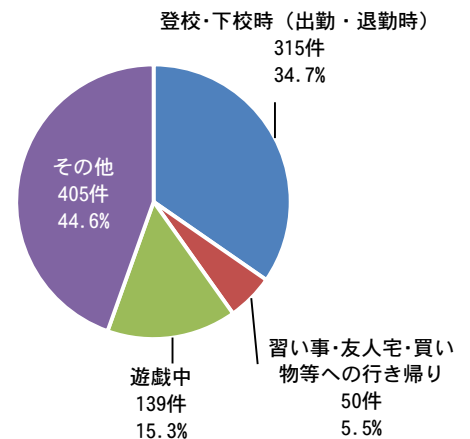

◎ 女性に対する前兆事案の傾向（令和6年9月末）

○発生時間帯

時間帯	件数
1～3時台	46件
4～6時台	16件
7～9時台	135件
10～12時台	77件
13～15時台	147件
16～18時台	189件
19～21時台	168件
22～0時台	126件
不明	5件
計	909件

○発生場所

場所	件数
道路(歩道)上	254件
建物内	404件
駅等(乗り物内を含む)	142件
公園	18件
その他	91件
計	909件

○発生時の女性の状況

状況	件数
登校・下校時(出勤・退勤時)	315件
習い事・友人宅・買い物等への行き帰り	50件
遊戯中	139件
その他	405件
計	909件

※円グラフの数値の合計は、四捨五入のため100%にならないことがあります。