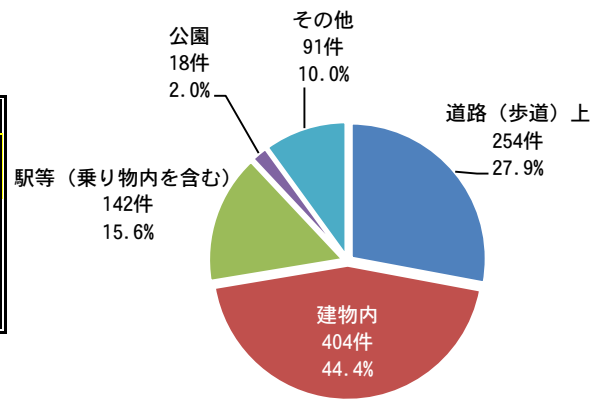

◎ 女性に対する前兆事案の傾向（令和6年9月末）

○発生時間帯

時間帯	件数
1～3時台	46件
4～6時台	16件
7～9時台	135件
10～12時台	77件
13～15時台	147件
16～18時台	189件
19～21時台	168件
22～0時台	126件
不明	5件
計	909件

○発生場所

場所	件数
道路(歩道)上	254件
建物内	404件
駅等(乗り物内を含む)	142件
公園	18件
その他	91件
計	909件

○発生時の女性の状況

状況	件数
登校・下校時(出勤・退勤時)	315件
習い事・友人宅・買い物等への行き帰り	50件
遊戯中	139件
その他	405件
計	909件

※円グラフの数値の合計は、四捨五入のため100%にならないことがあります。