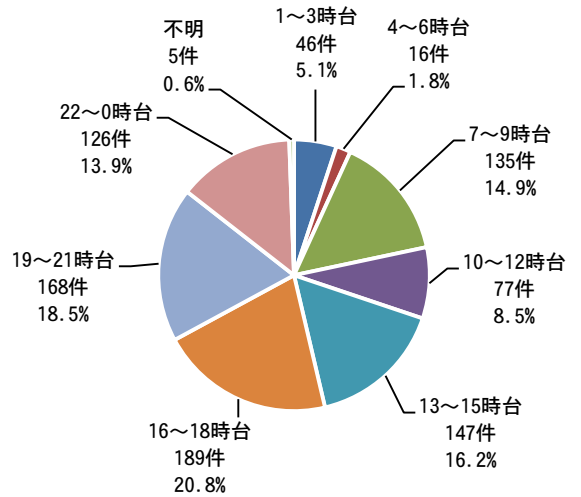

◎ 女性に対する前兆事案の傾向（令和6年9月末）

○発生時間帯

時間帯	件数
1～3時台	46件
4～6時台	16件
7～9時台	135件
10～12時台	77件
13～15時台	147件
16～18時台	189件
19～21時台	168件
22～0時台	126件
不明	5件
計	909件

○発生場所

場所	件数
道路(歩道)上	254件
建物内	404件
駅等(乗り物内を含む)	142件
公園	18件
その他	91件
計	909件

○発生時の女性の状況

状況	件数
登校・下校時(出勤・退勤時)	315件
習い事・友人宅・買い物等への行き帰り	50件
遊戯中	139件
その他	405件
計	909件

※円グラフの数値の合計は、四捨五入のため100%にならないことがあります。