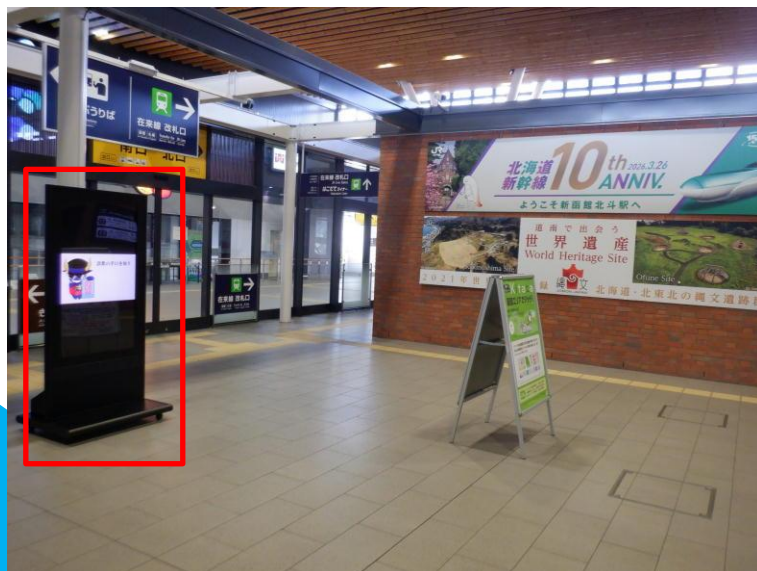

# デジタルサイネージを 活用した防犯広報

CSR

新函館北斗駅では、構内に設置のデジタルサイネージに特殊詐欺等の防犯情報を表示し、注意を呼び掛けています。

デジタルサイネージの設置状況

デジタルサイネージの防犯情報

北海道旅客鉄道株式会社函館支社  
新函館北斗駅

北斗市市渡1丁目1番1号