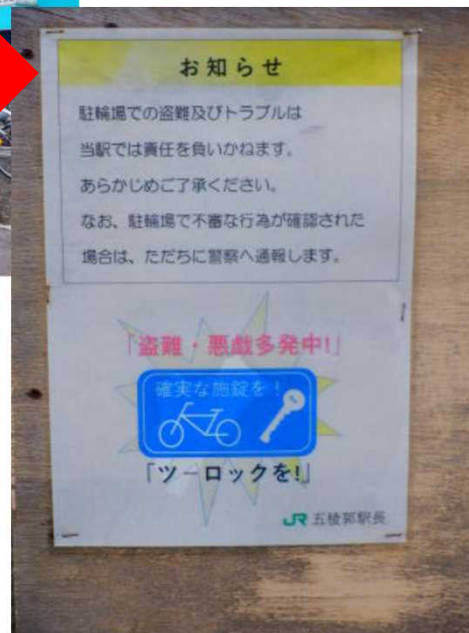

# 自転車盗難防止を広報

北海道旅客鉄道株式会社函館支社では、五稜郭駅駐輪場の掲示板に自転車盗難防止について掲示しているほか、登下校時間帯には、駅構内のデジタルサイネージでも利用者に注意を呼び掛けています。

駐輪場の掲示

駅構内のデジタルサイネージ