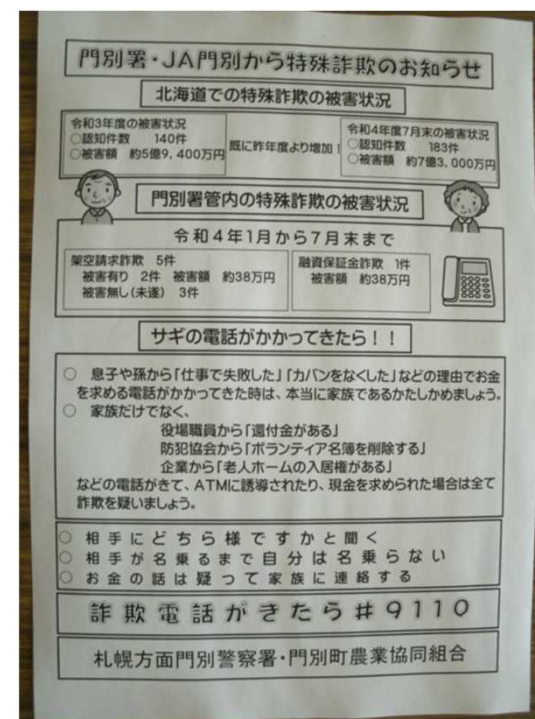

農産物やチラシで 特殊詐欺の被害防止を広報

門別町農業協同組合では、袋詰めしたミニトマトに特殊詐欺被害防止の標語を印刷したシールを貼り付け、門別警察署員と共に当組合本所の利用客に配布したほか、特殊詐欺被害防止のチラシを作成して組合員に配布し、被害防止を呼び掛けています。

利用客に配布したミニトマト

組合員に向けたチラシ