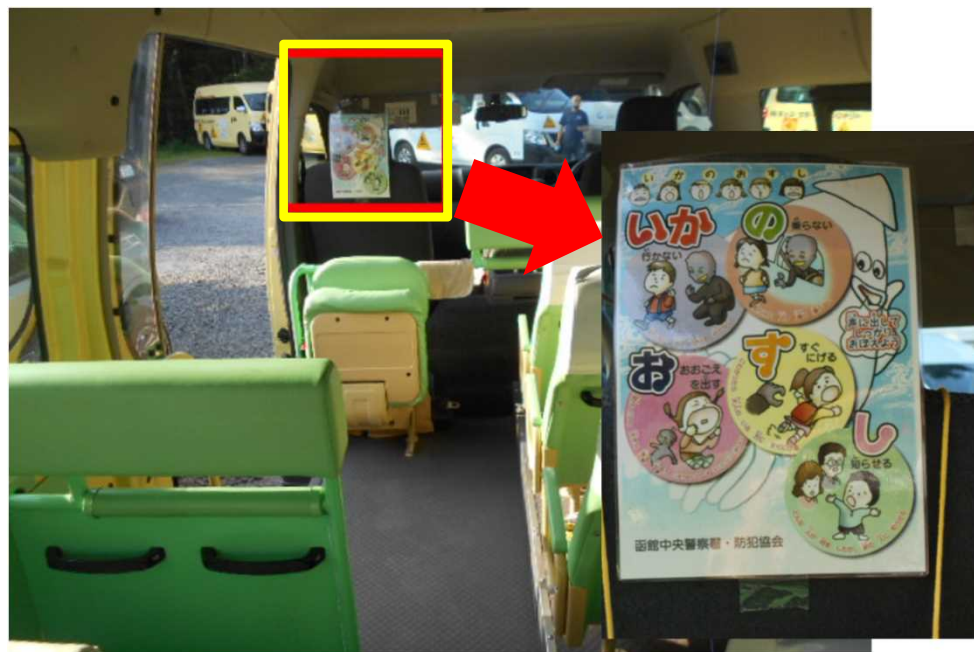

園児送迎バス車内に防犯情報を掲示

株式会社キッズ・サポート＆プロテクトでは、幼児・児童送迎バス車内に、「いかのおすし」や「痴漢被害防止」のチラシを掲示するとともに、利用する園児や生徒に声かけをして被害防止の注意を呼び掛けているほか、回送の際には、地域の安全を見守る防犯パトロールを実施しています。

株式会社キッズ・サポート＆プロテクト

函館市亀田中野町335番地1