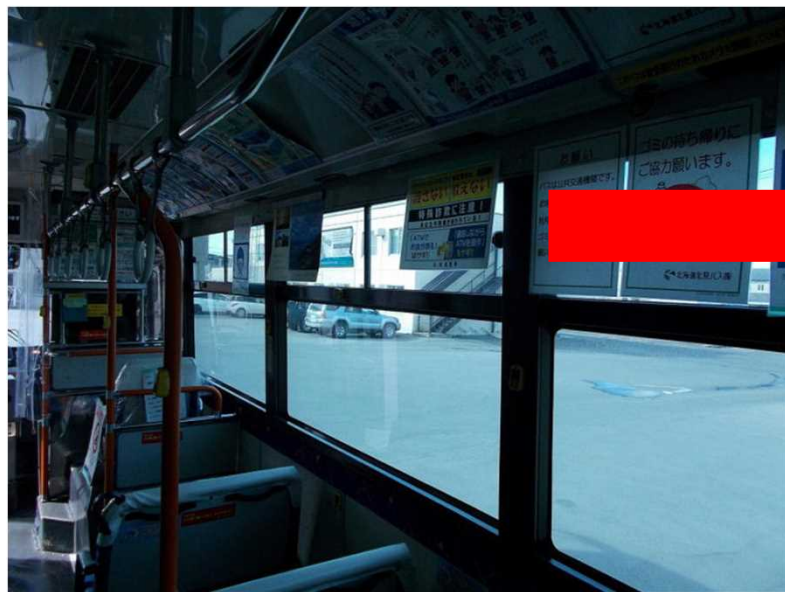

# バス車内に特殊詐欺被害防止の チラシを掲示

CSR

北海道北見バス株式会社では、北見市内で運行しているバス約50台の車内に、特殊詐欺被害防止のチラシを掲示して、高齢の利用者などに注意を呼び掛けています。

北海道北見バス株式会社

北見市南仲町1丁目5番4号