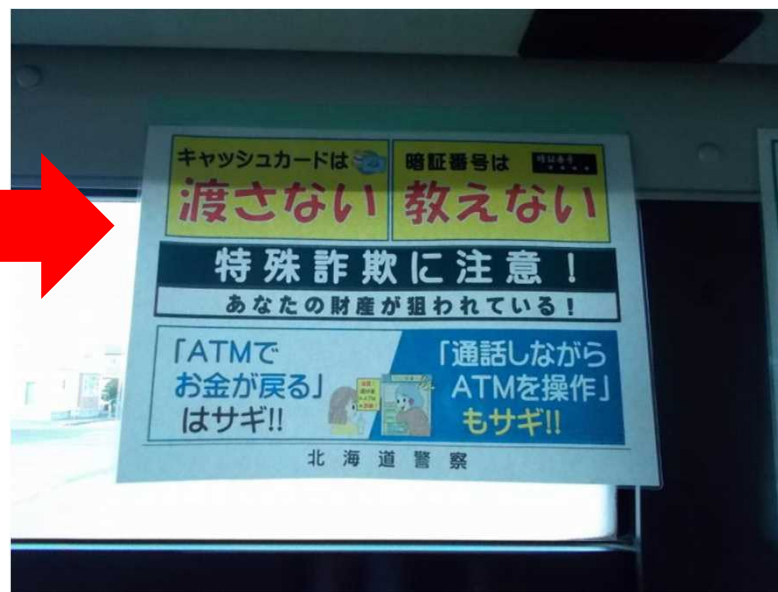

# バス車内に特殊詐欺被害防止の チラシを掲示

CSR

北海道北見バス株式会社では、北見市内で運行しているバス約50台の車内に、特殊詐欺被害防止のチラシを掲示して、高齢の利用者などに注意を呼び掛けています。

北海道北見バス株式会社

北見市南仲町1丁目5番4号