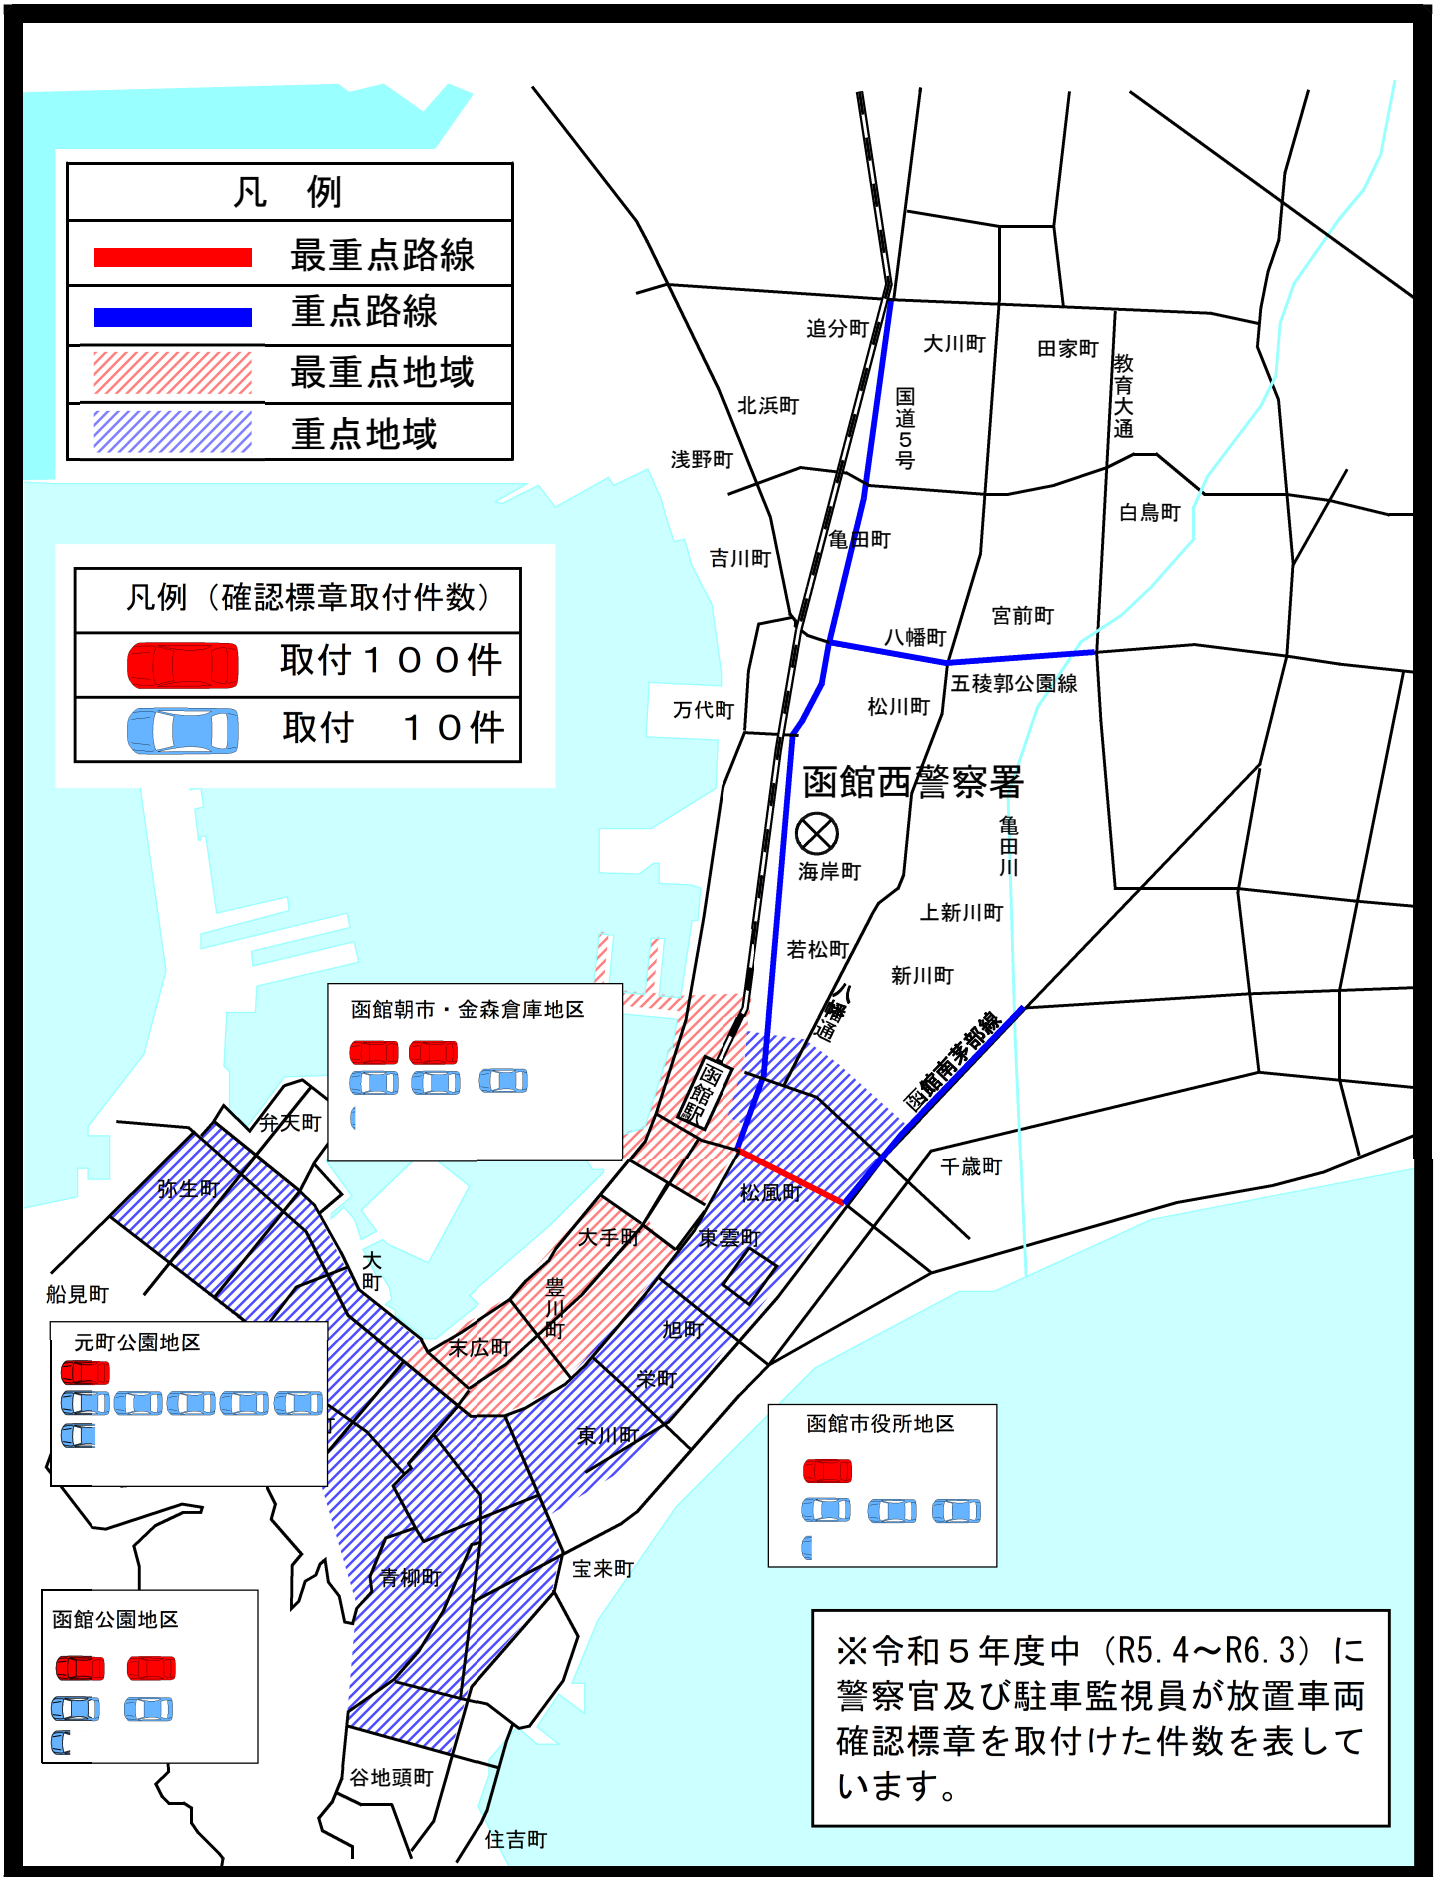

令和5年度 駐車監視員活動エリア（確認標章取付状況）

函館西警察署