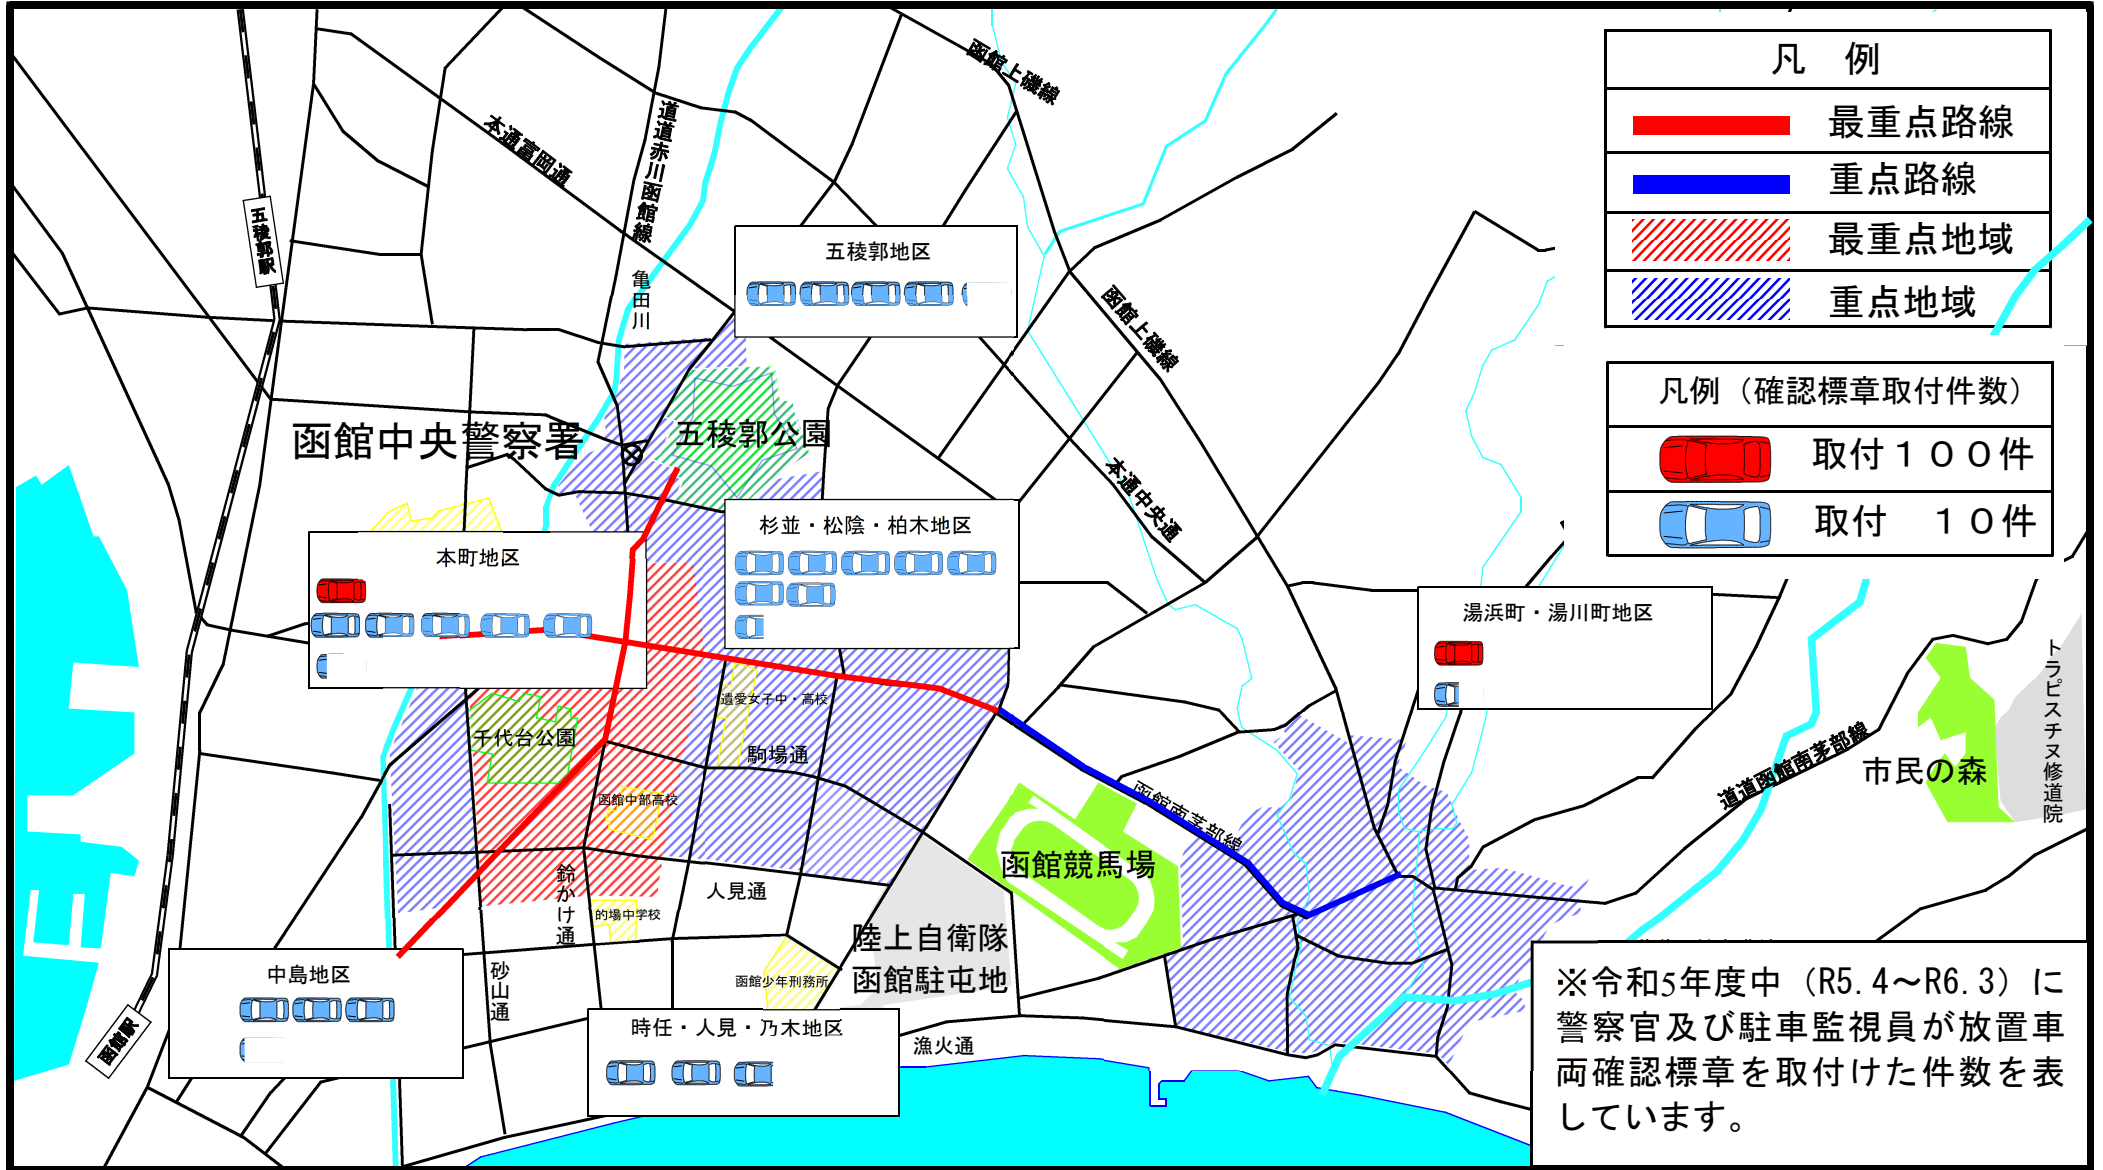

令和5年度 駐車監視員活動エリア（確認標章取付状況）

函館中央警察署