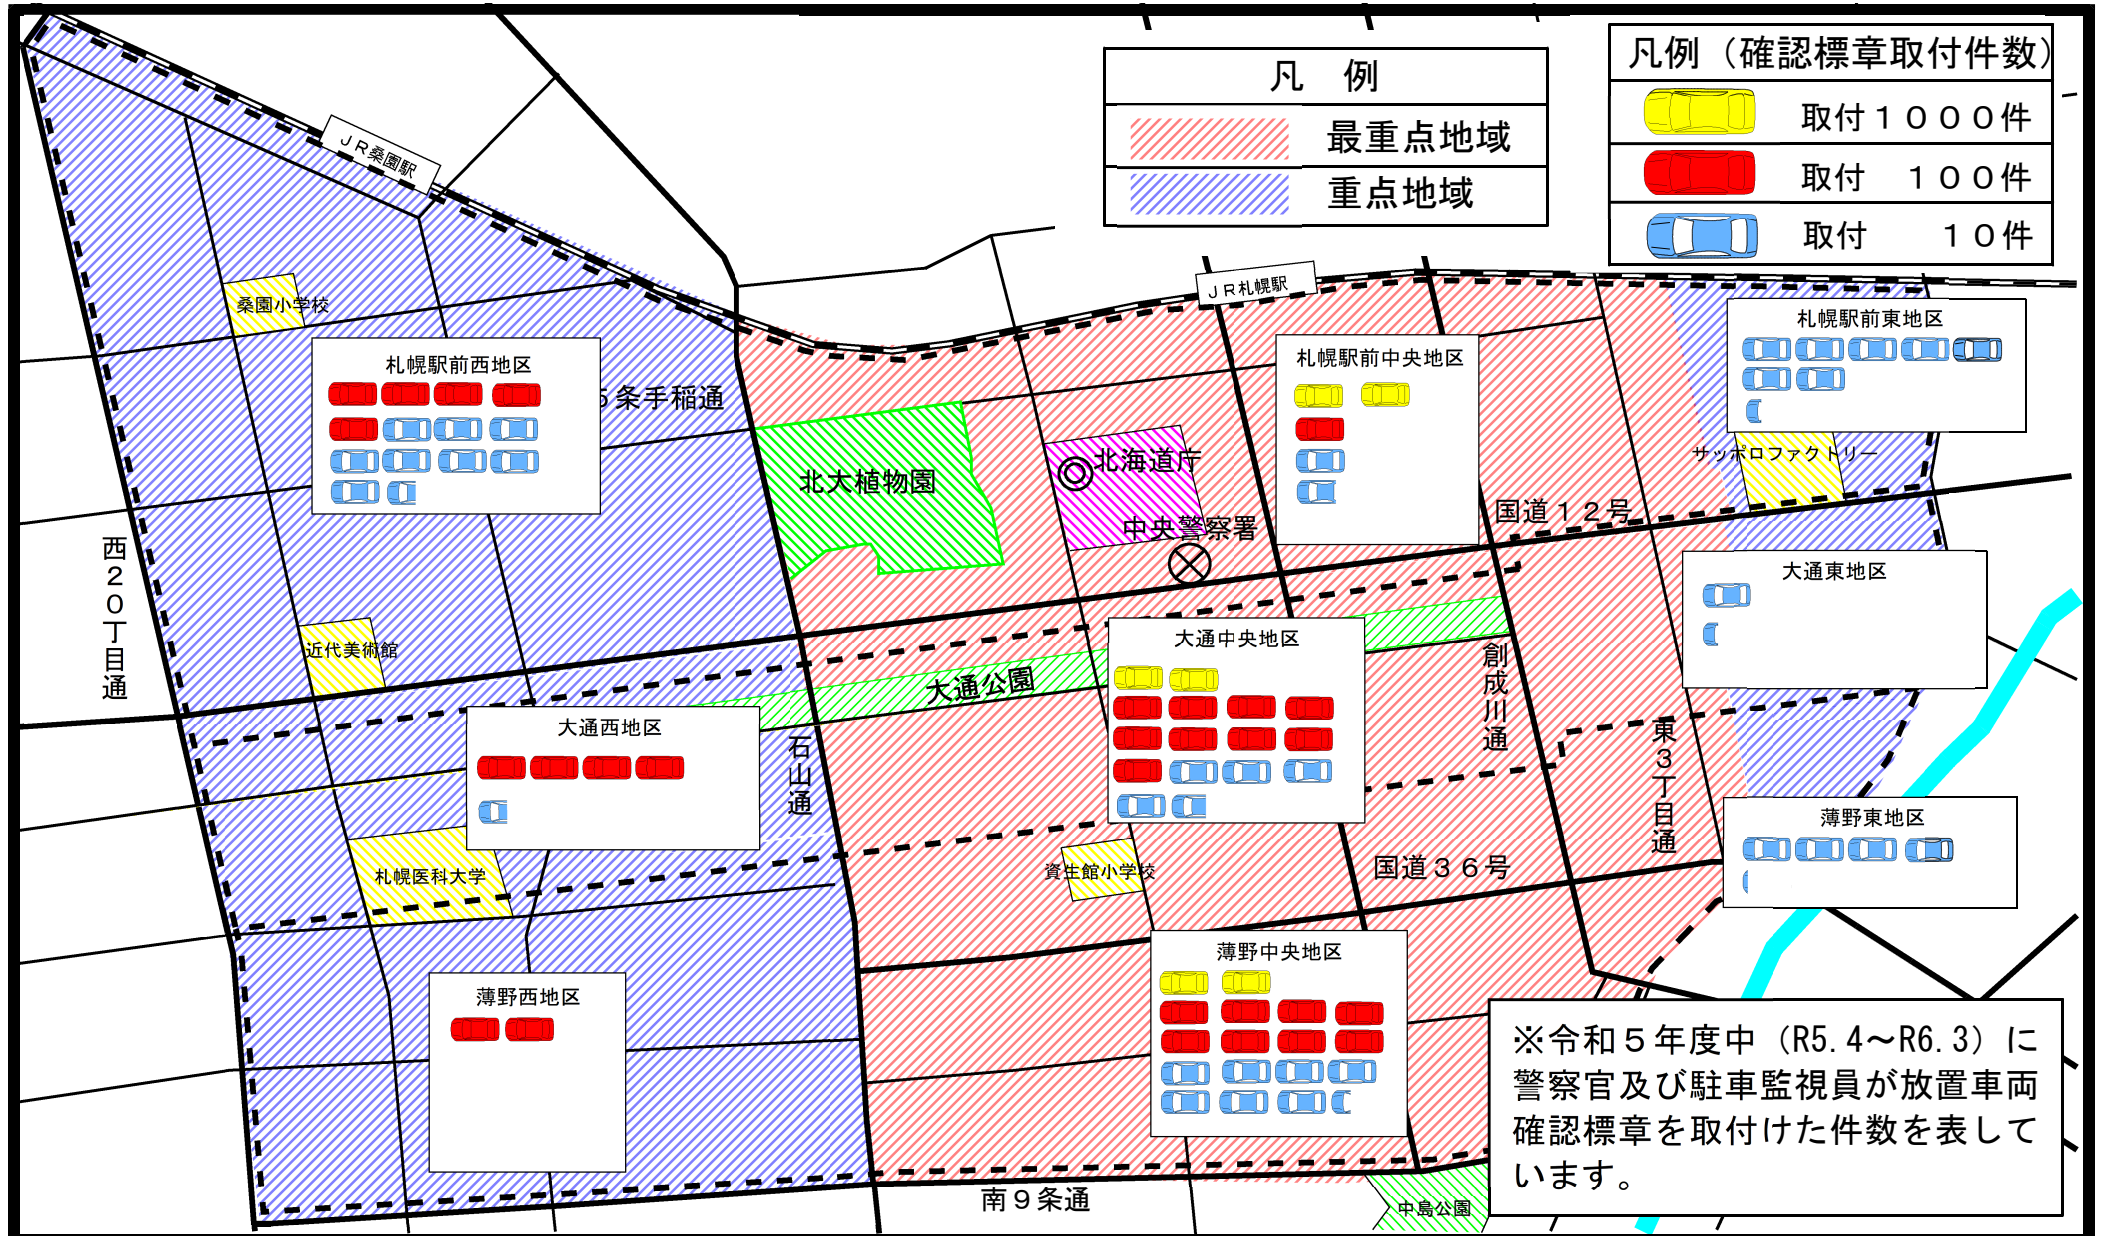

令和5年度 駐車監視員活動エリア（確認標章取付状況）

中央警察署