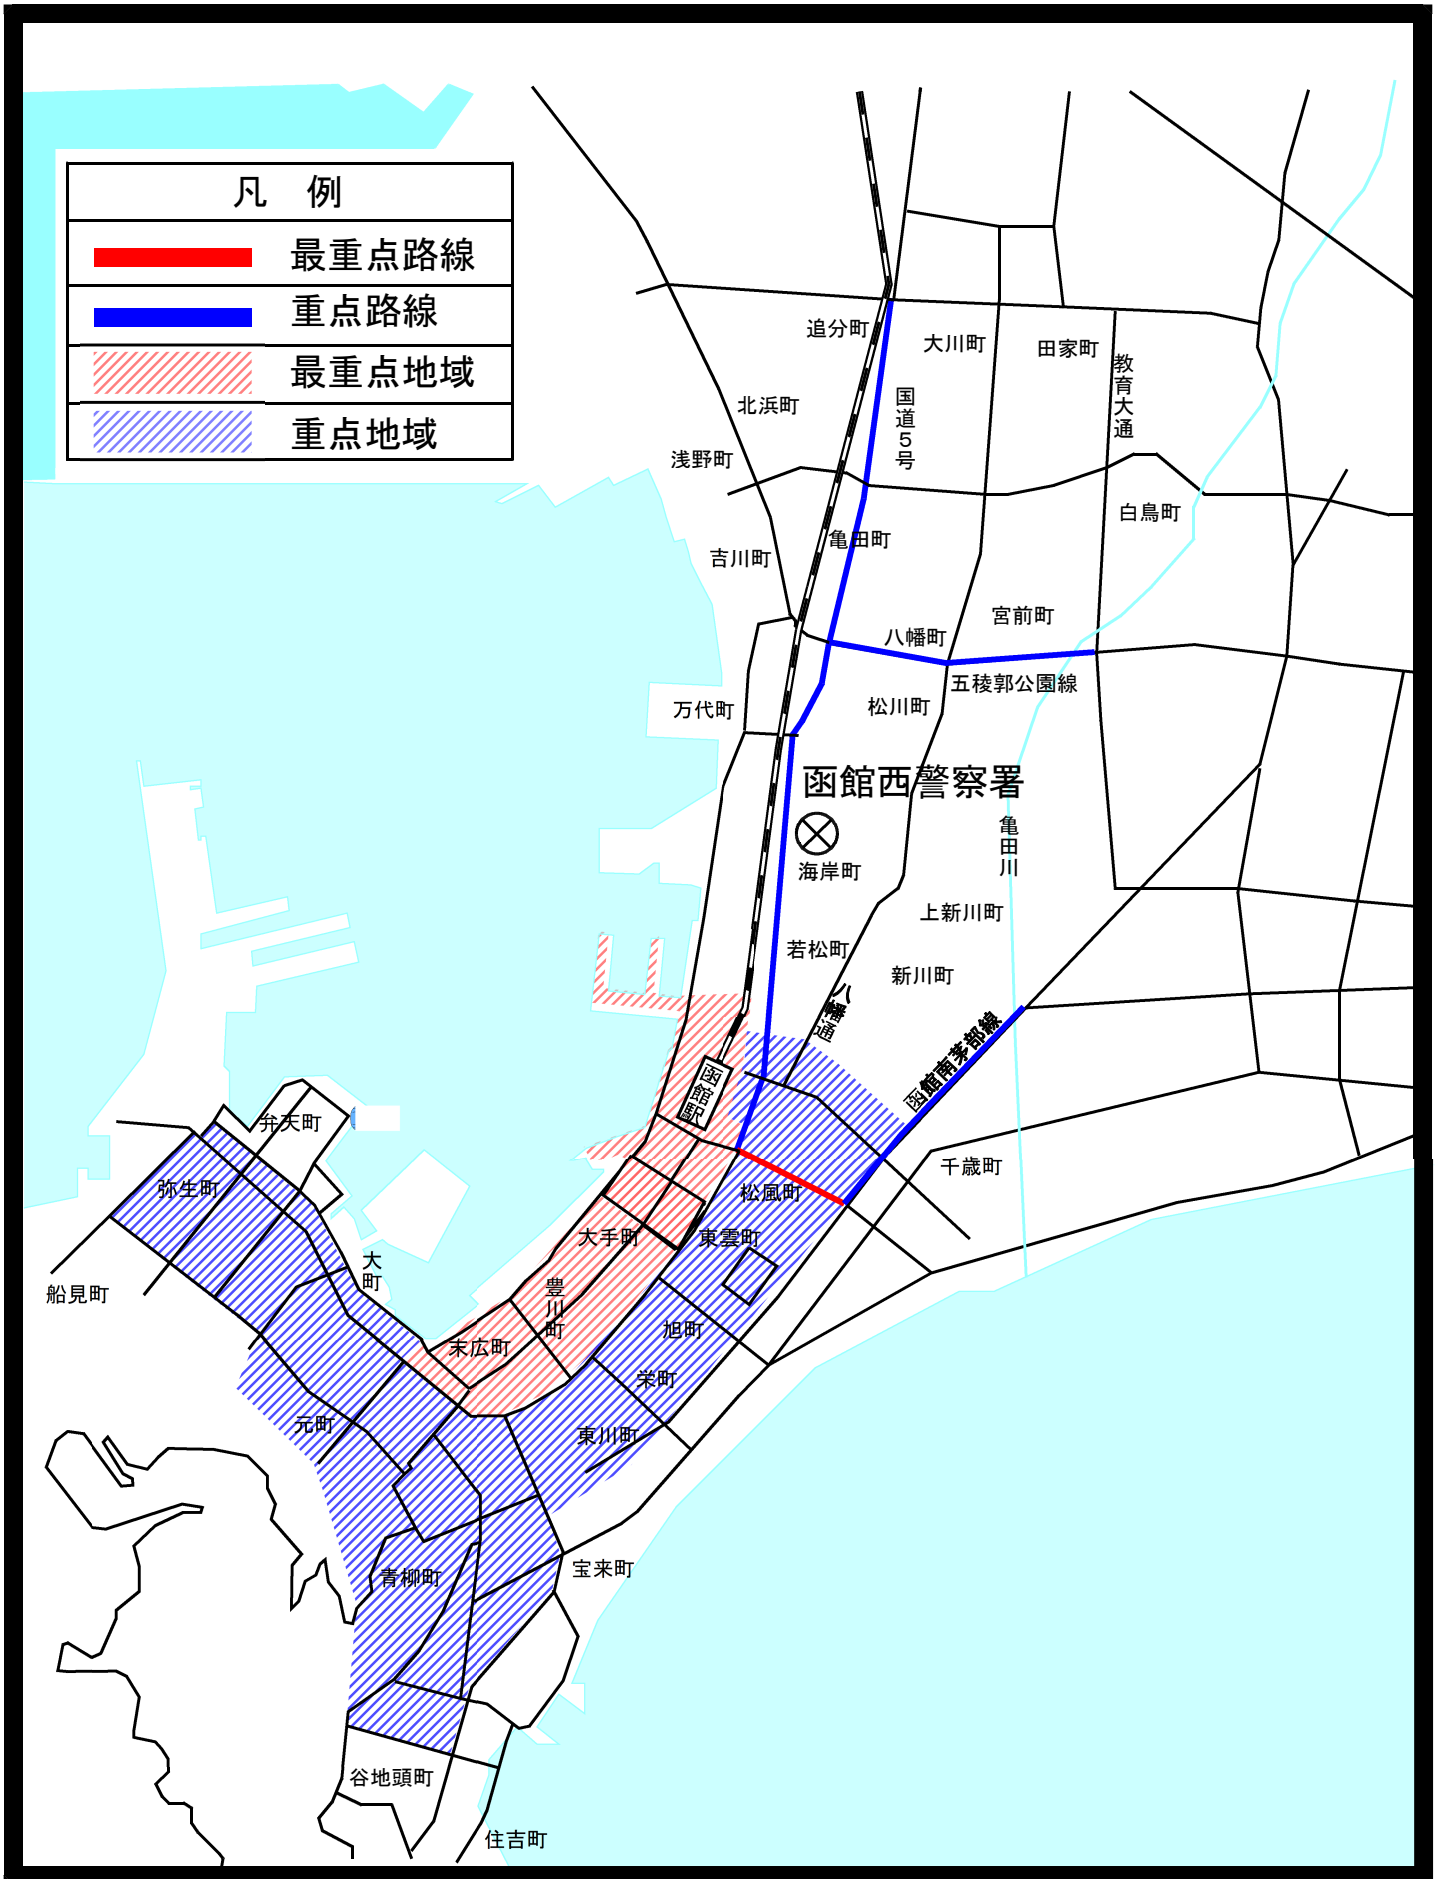

# 令和7年度 駐車監視員活動エリア

函館西警察署