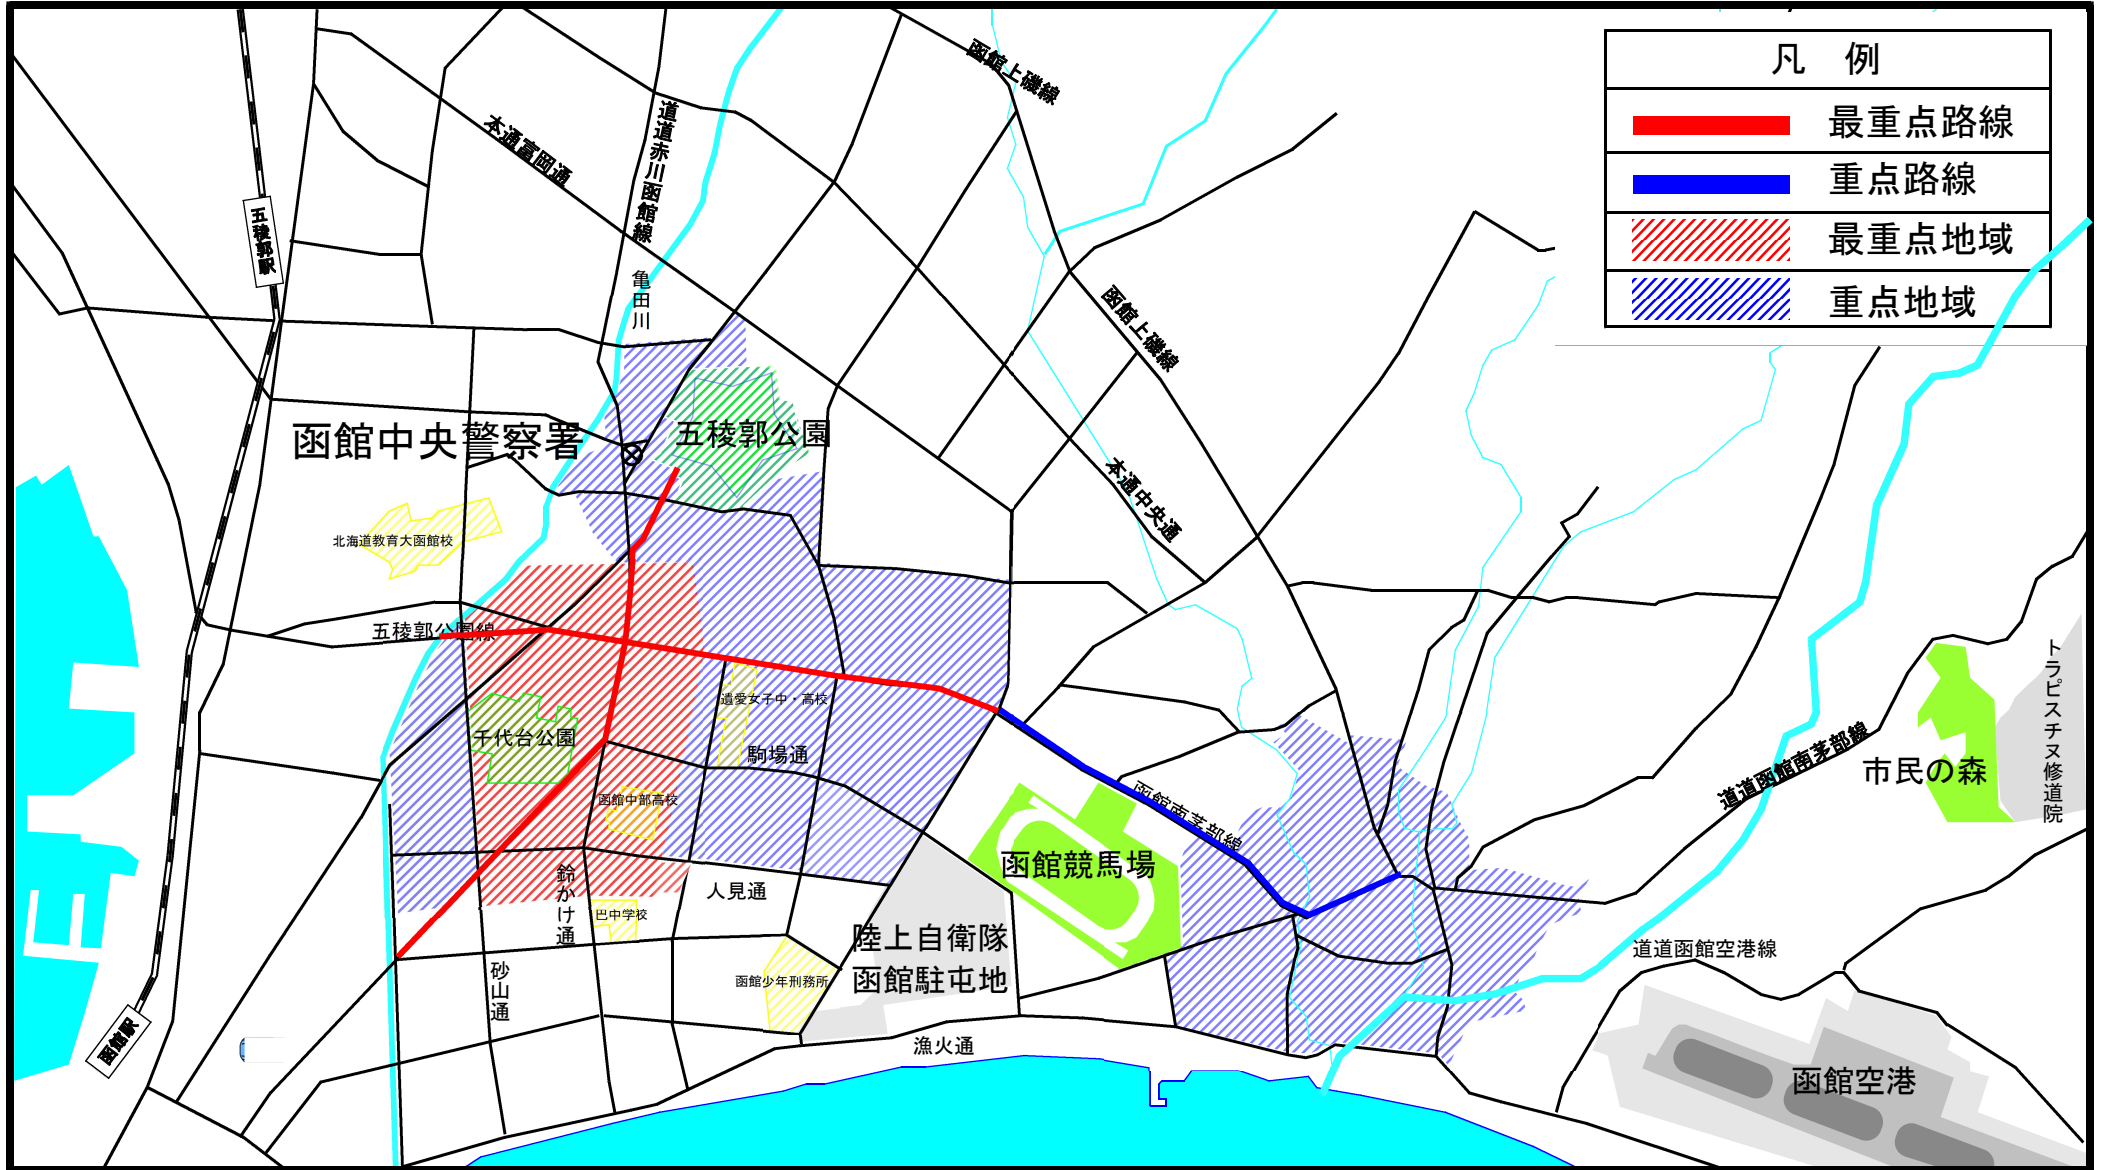

令和7年度 駐車監視員活動エリア

函館中央警察署