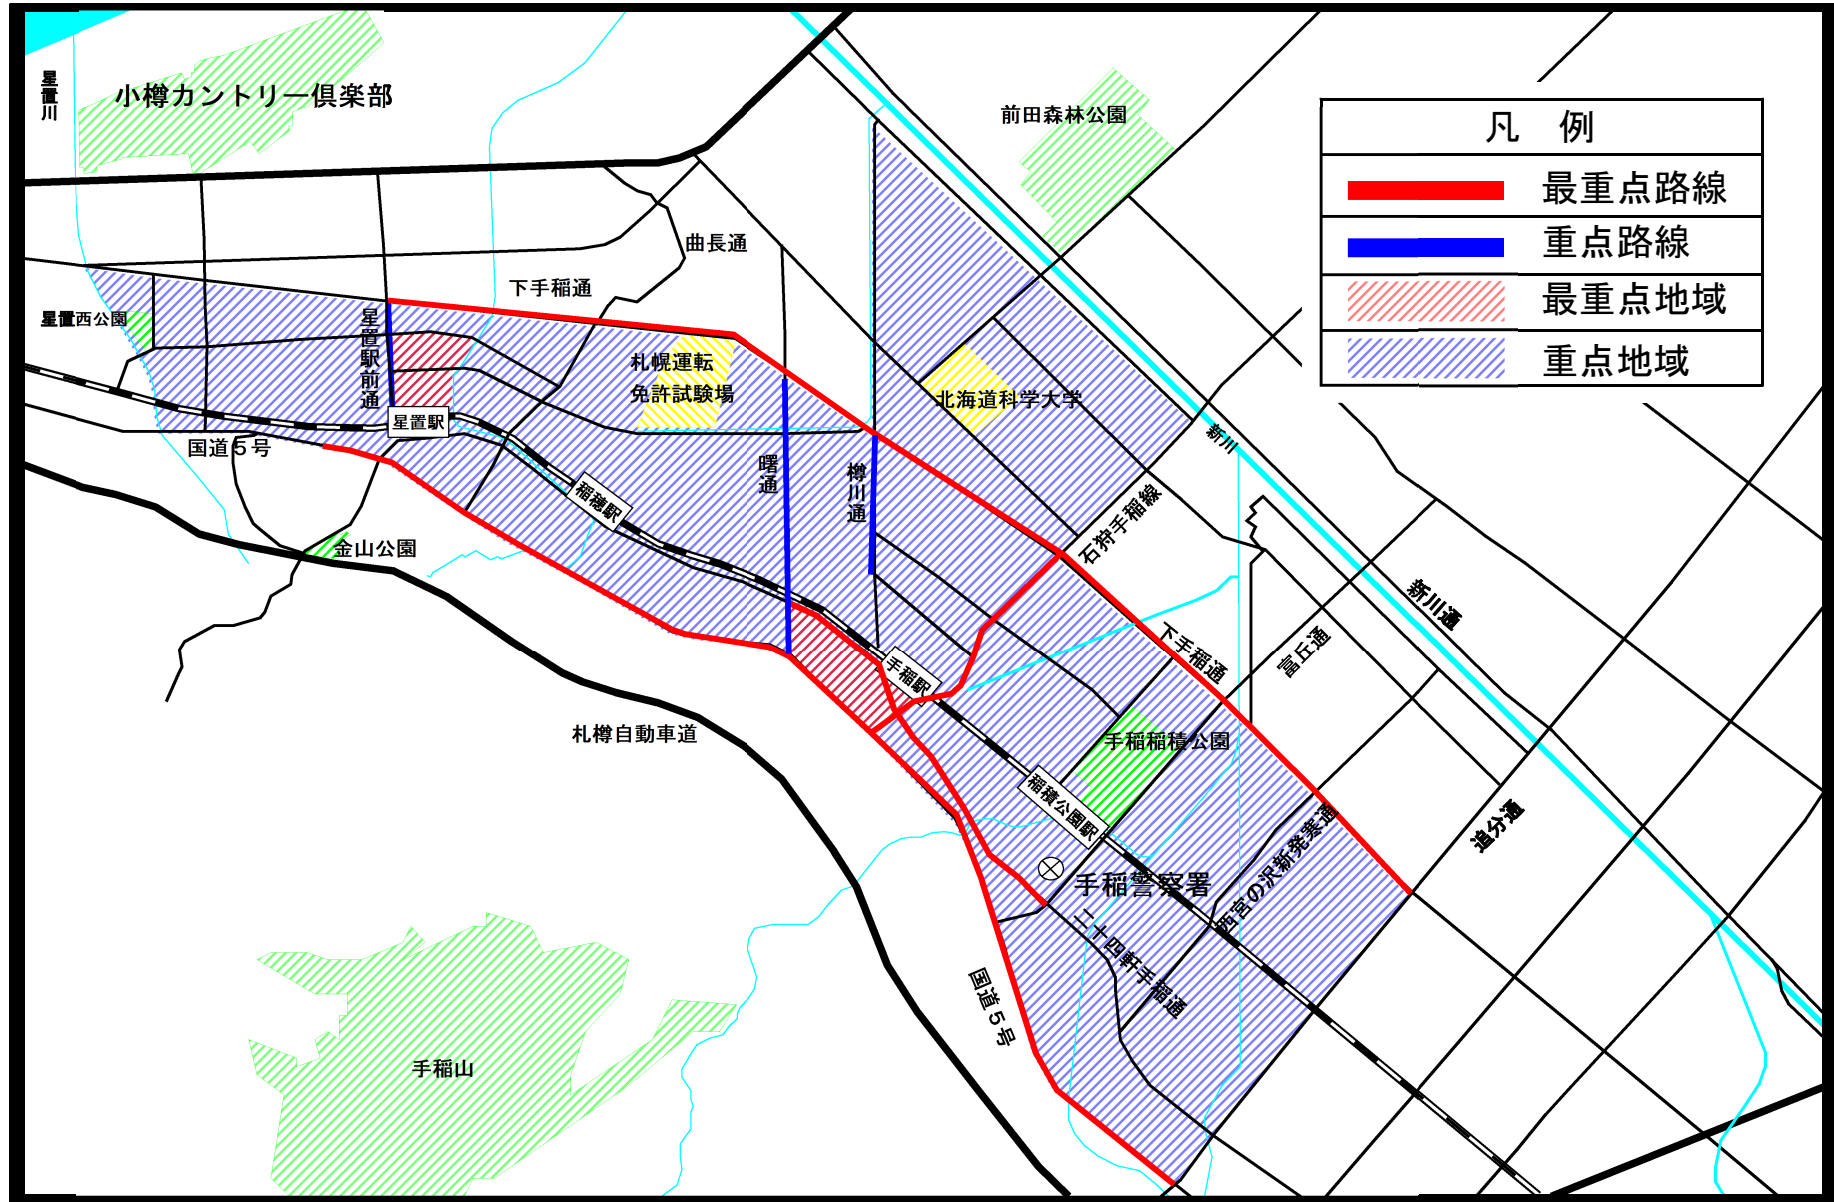

# 令和7年度 駐車監視員活動エリア

手稲警察署