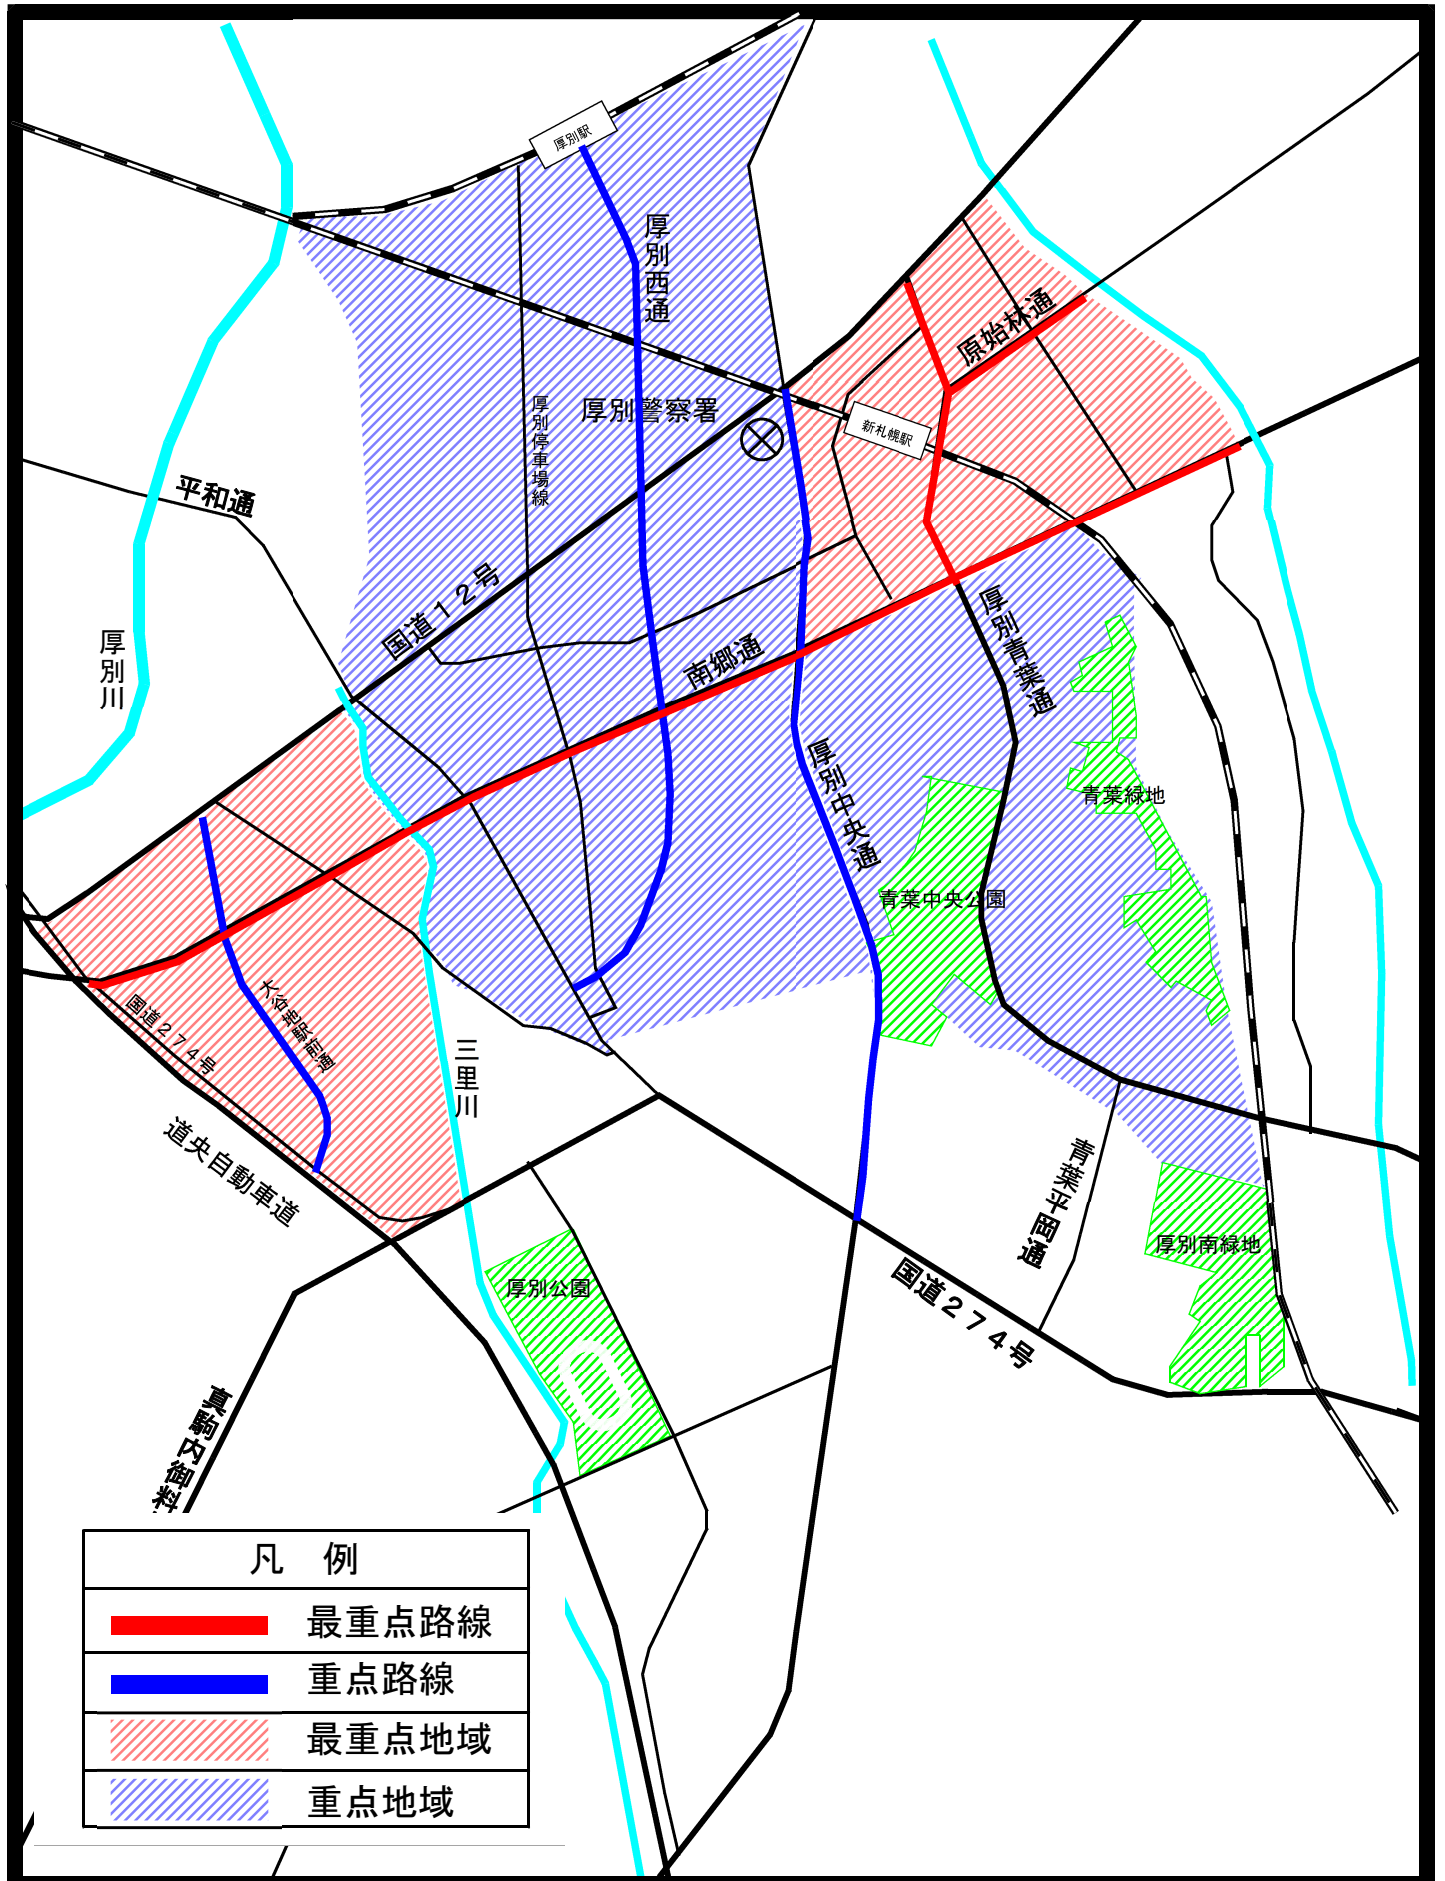

令和7年度 駐車監視員活動エリア

凡例	
	最重点路線
	重点路線
	最重点地域
	重点地域

厚別警察署