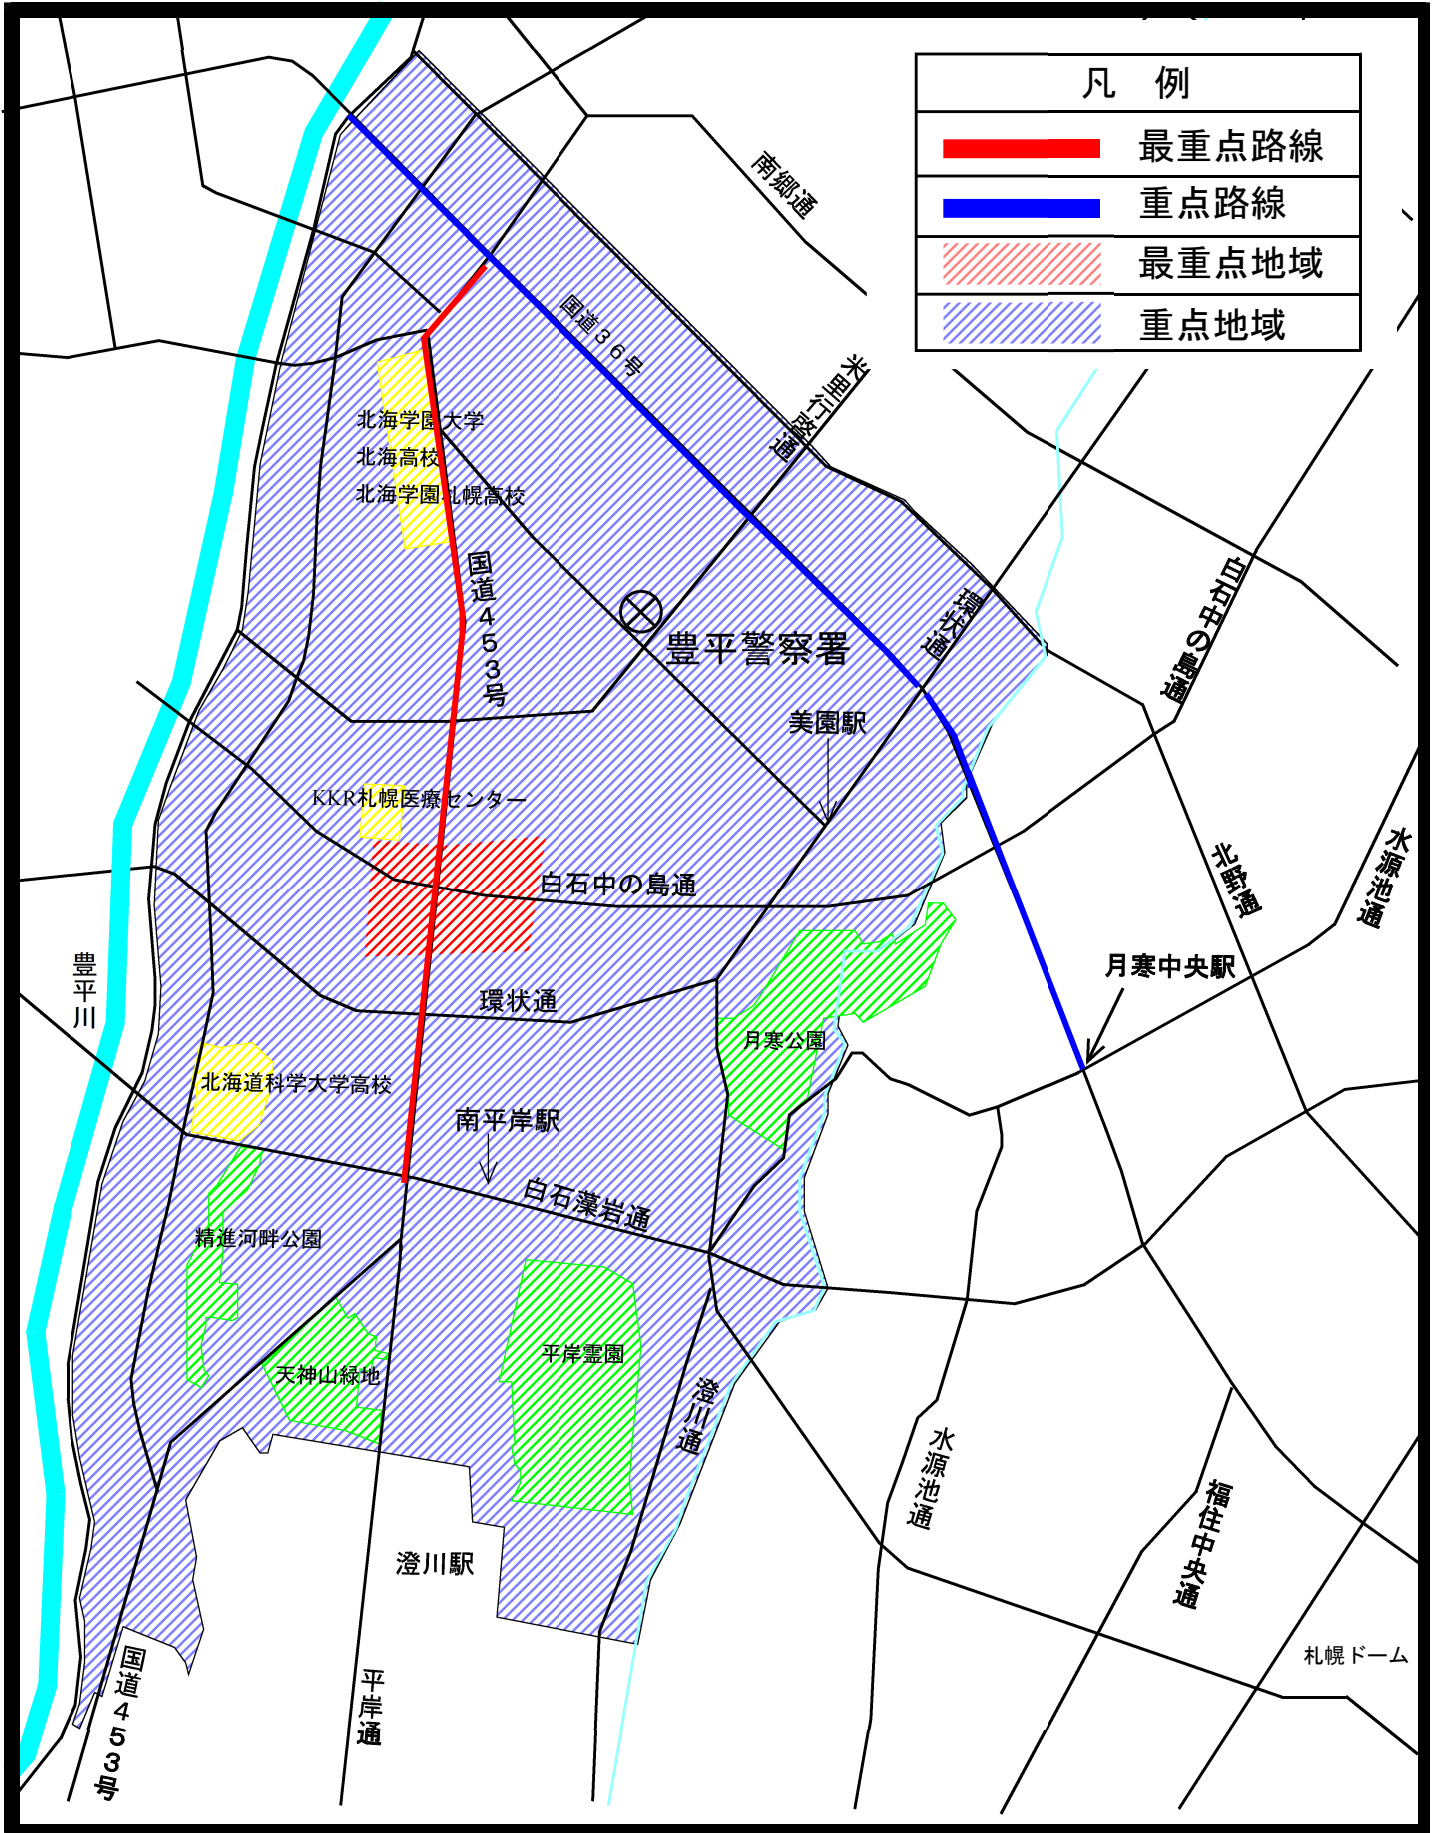

# 令和6年度 駐車監視員活動エリア

豊平警察署