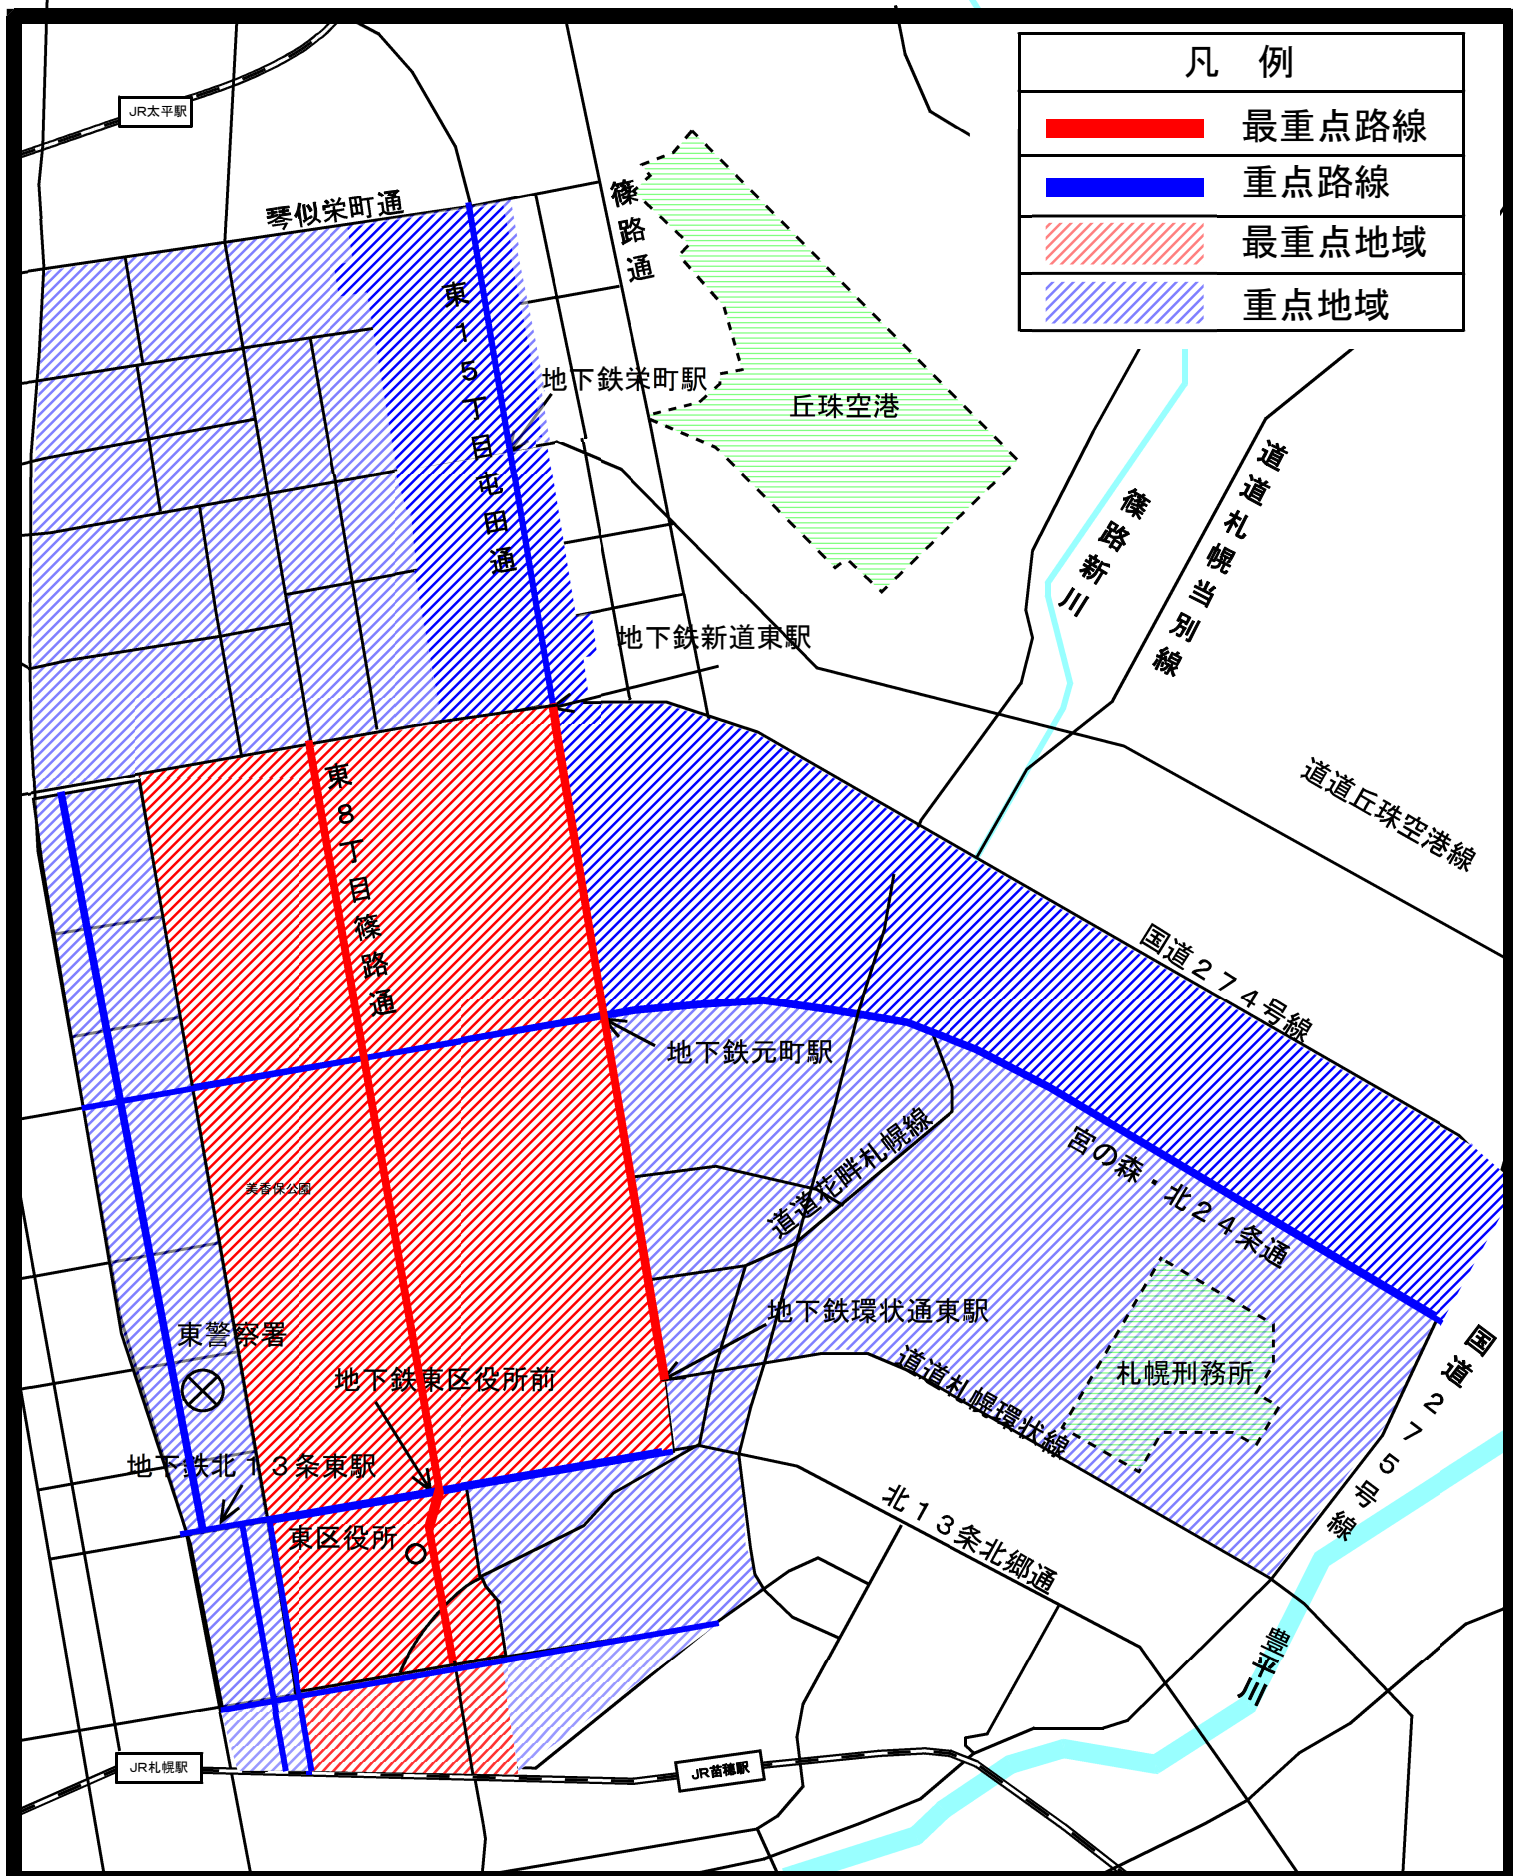

# 令和7年度 駐車監視員活動エリア

東警察署