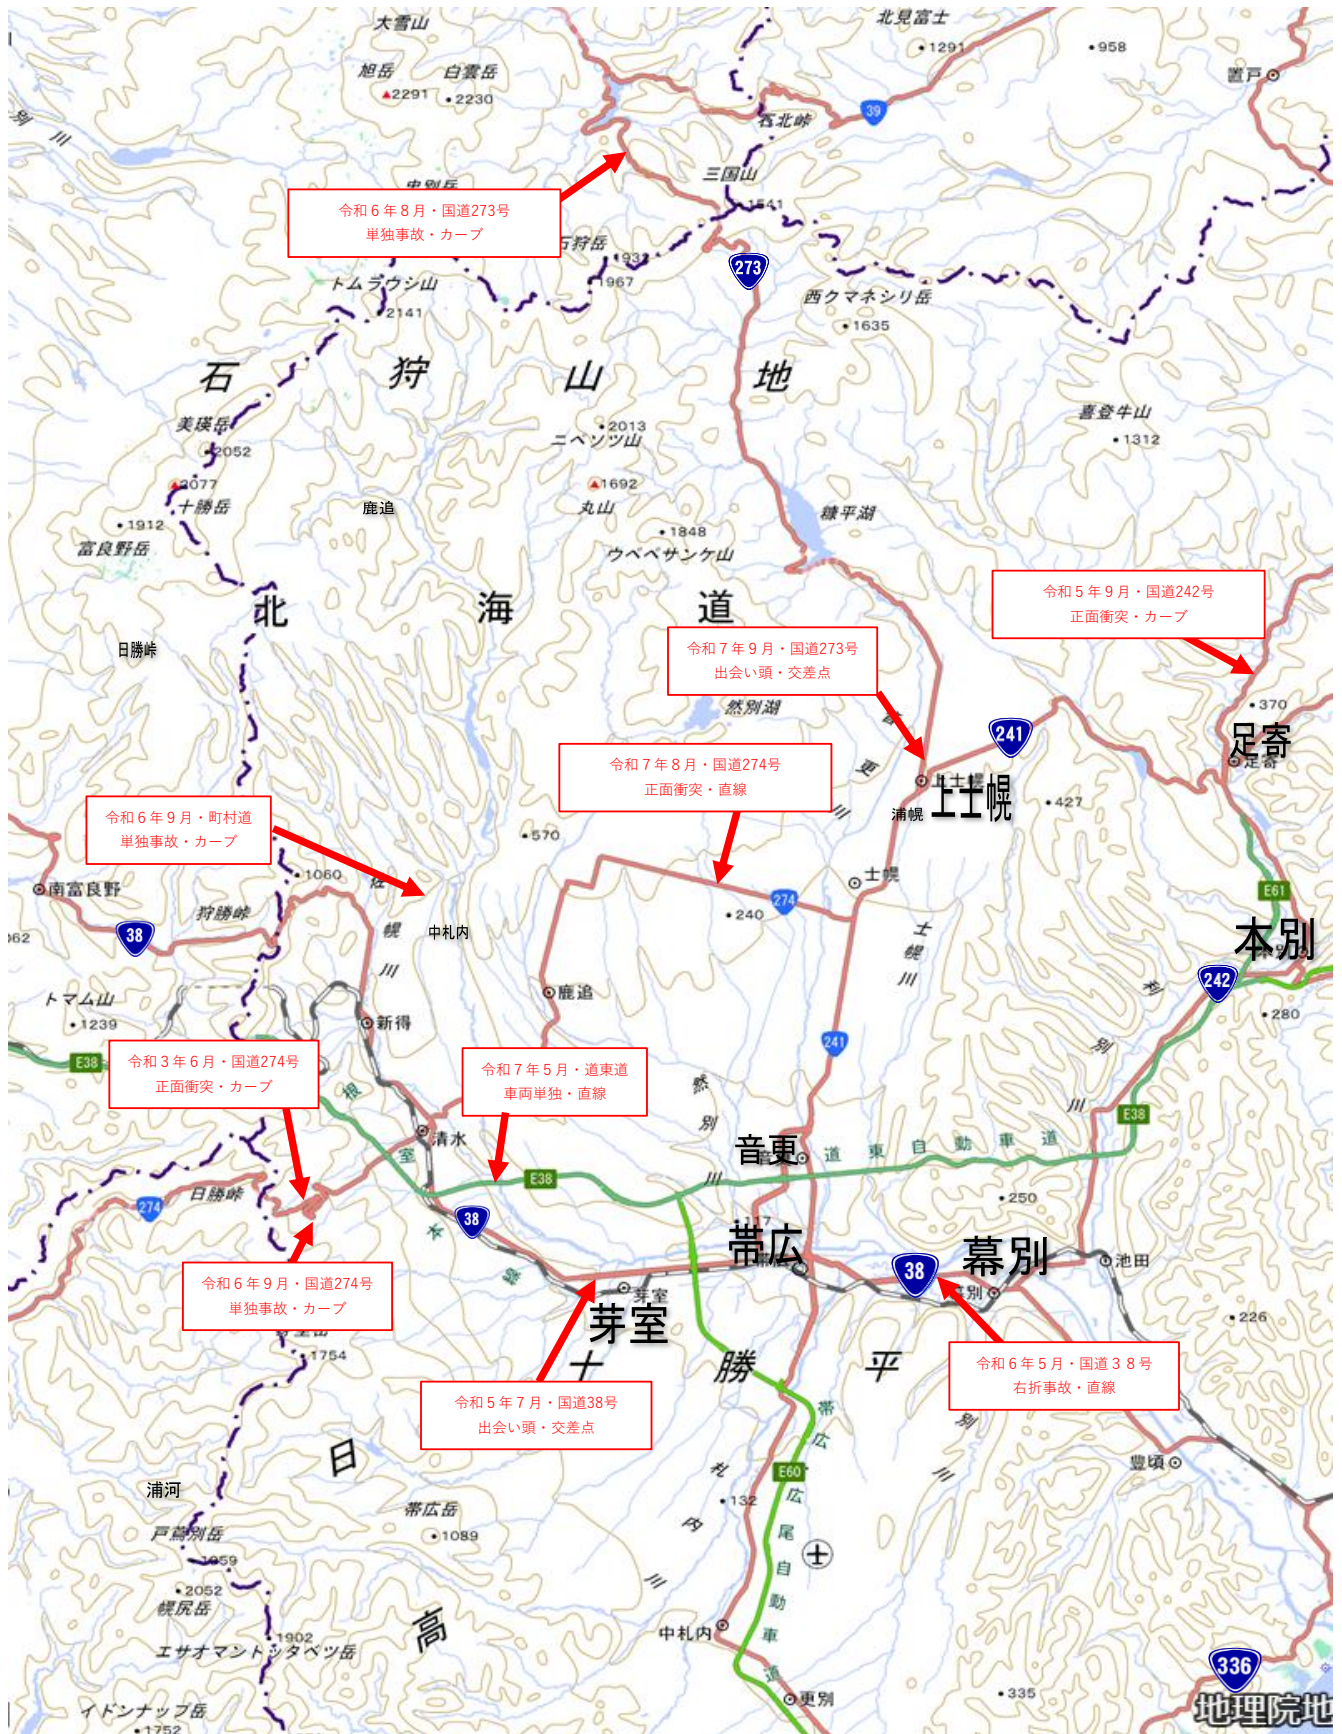

自動二輪車（原付除く。）の交通死亡事故発生マップ【過去5年（R3年～R7年）】

十勝エリア

北海道警察

※ このマップは、地理院地図に交通事故発生状況地点等を追記して作成したものの