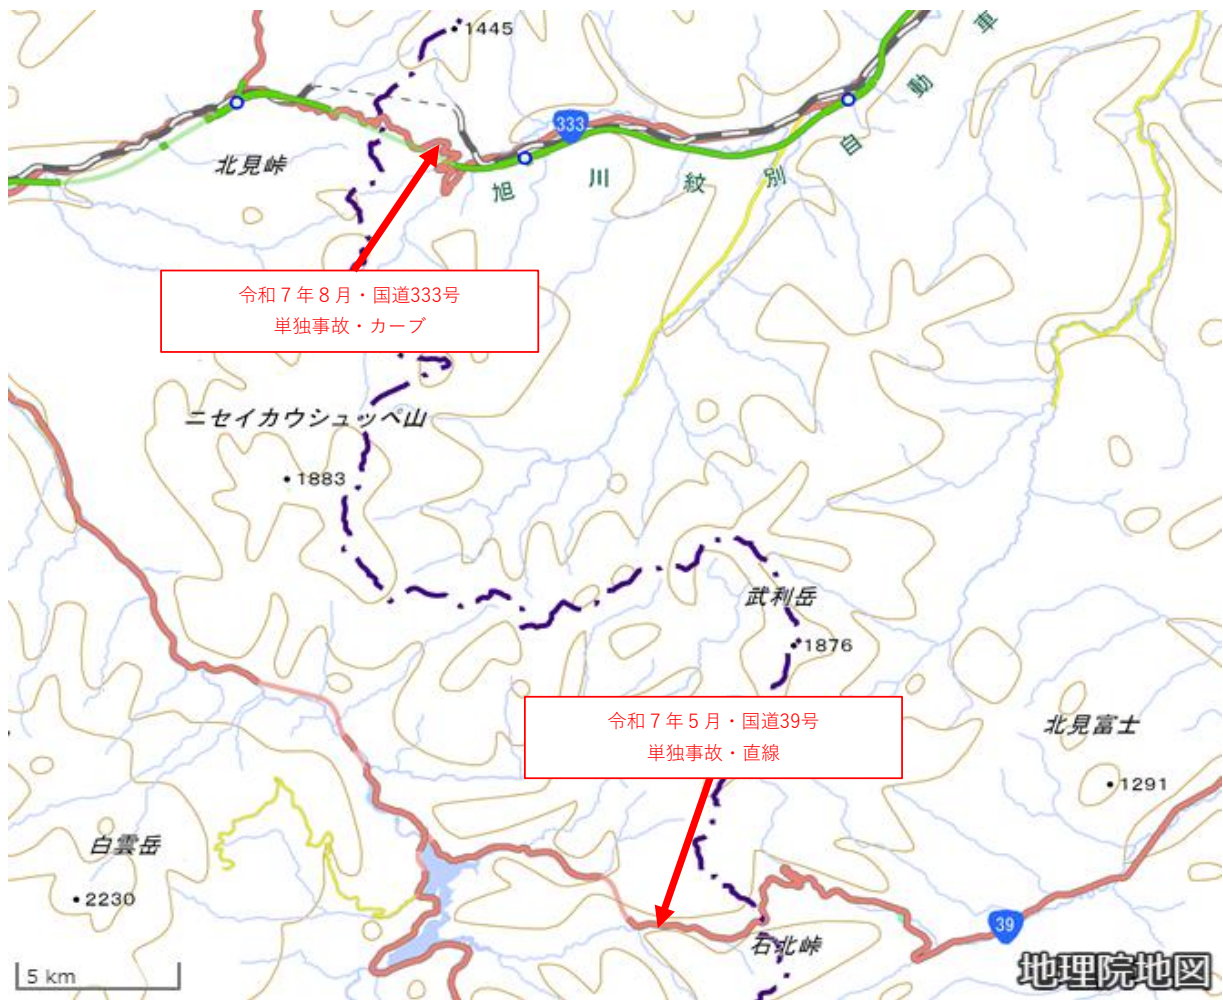

自動二輪車（原付除く。）の交通死亡事故発生マップ【過去5年（R3年～R7年）】

大雪・北大雪エリア

北海道警察

※ このマップは、地理院地図に交通事故発生状況地点等を追記して作成したもの