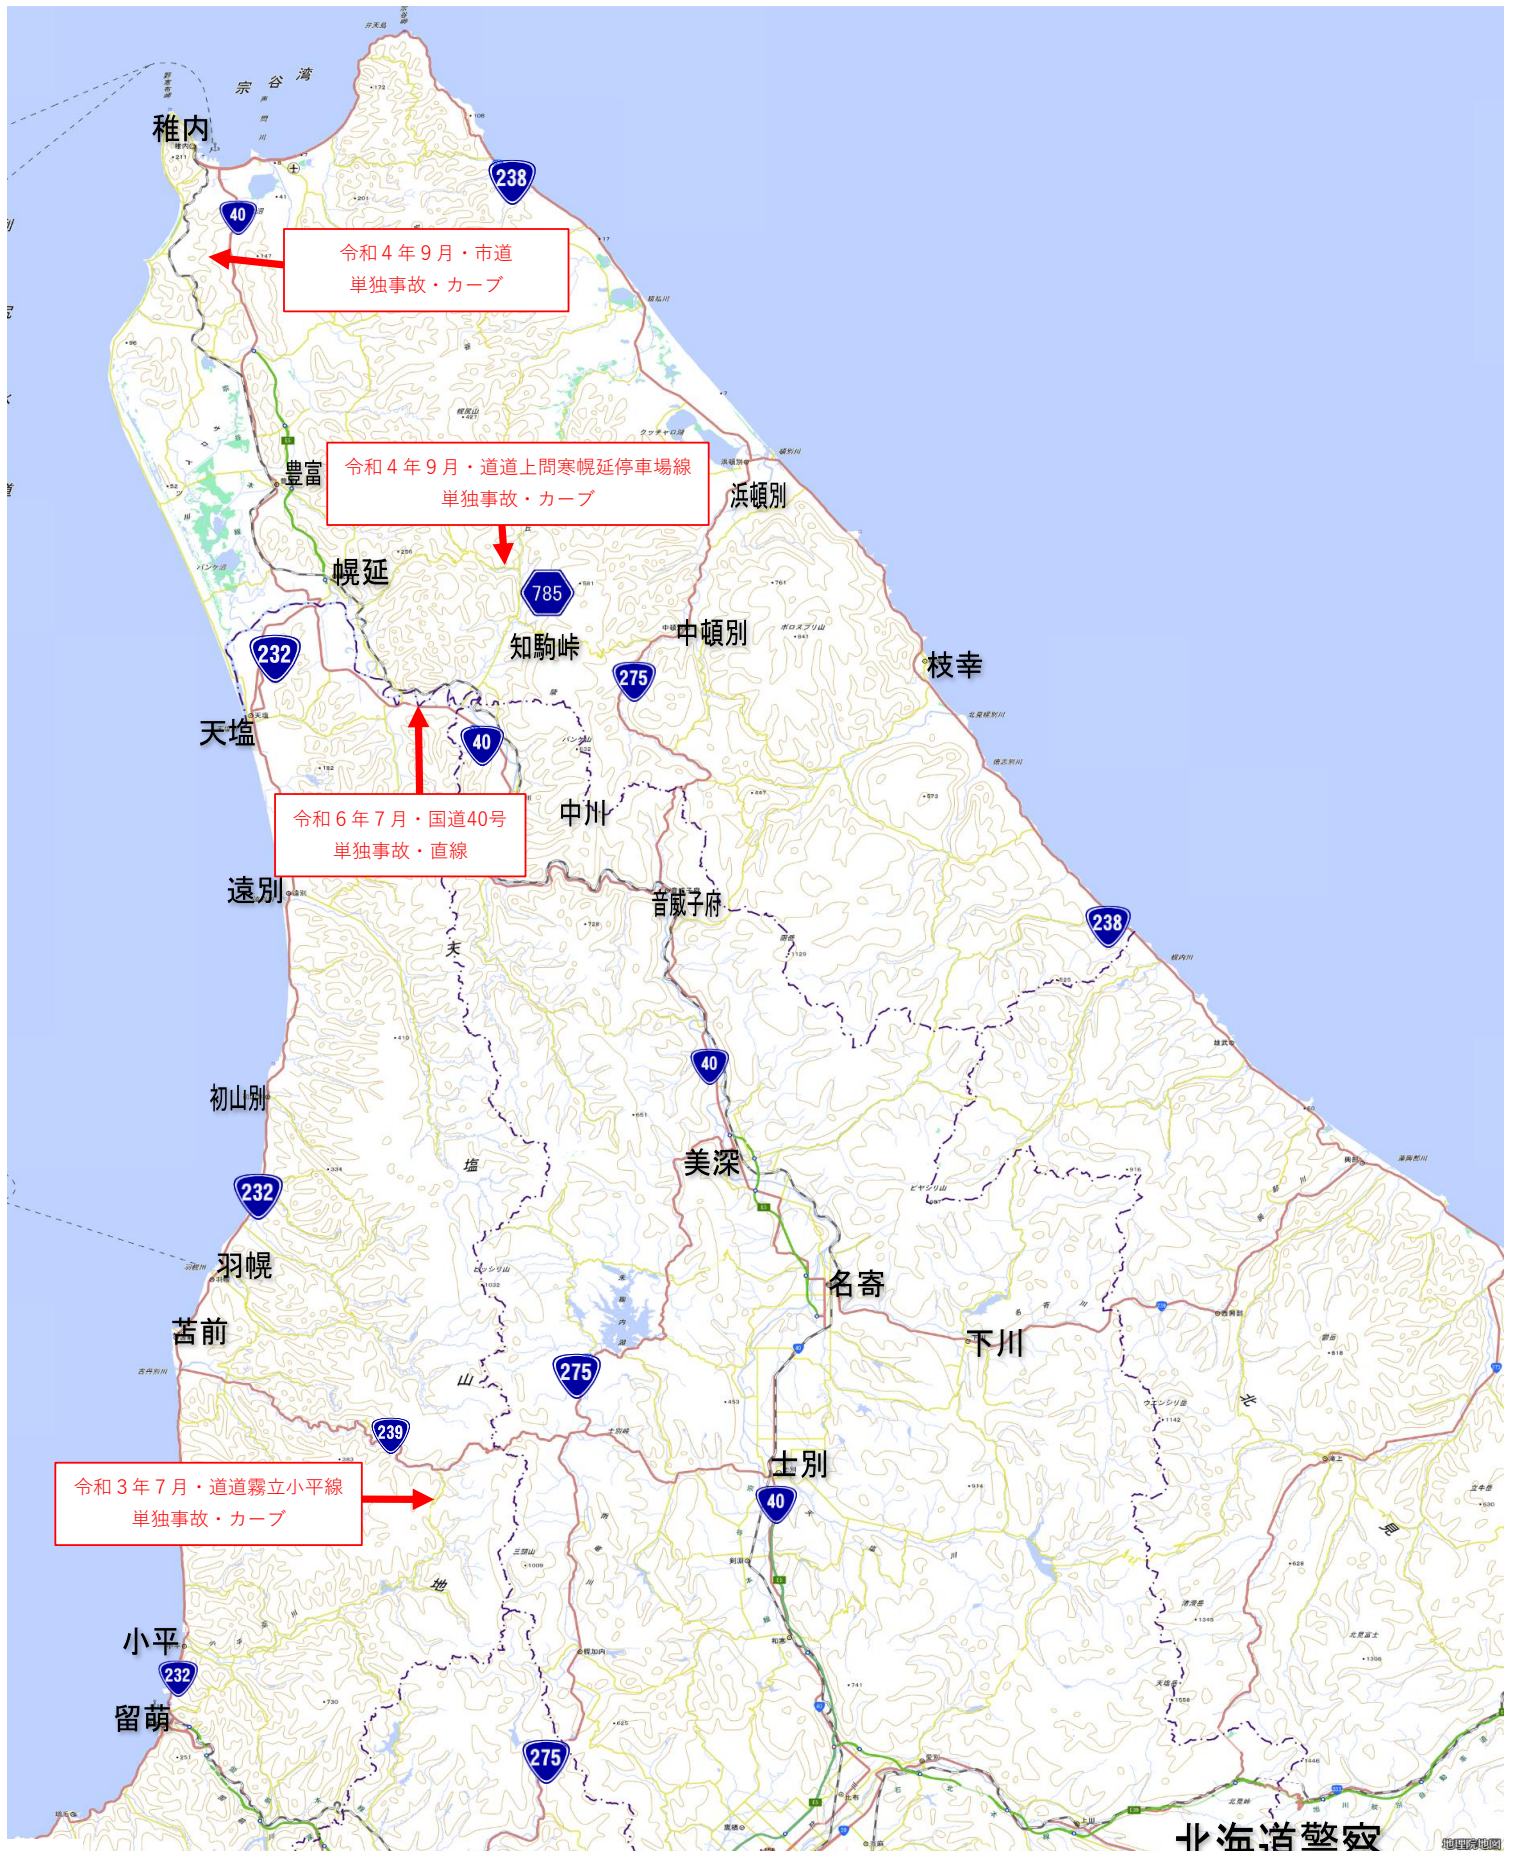

自動二輪車（原付除く。）の交通死亡事故発生マップ【過去5年（R3年～R7年）】

道北エリア

北海道警察

※ このマップは、地理院地図に交通事故発生状況地点等を追記して作成したもの