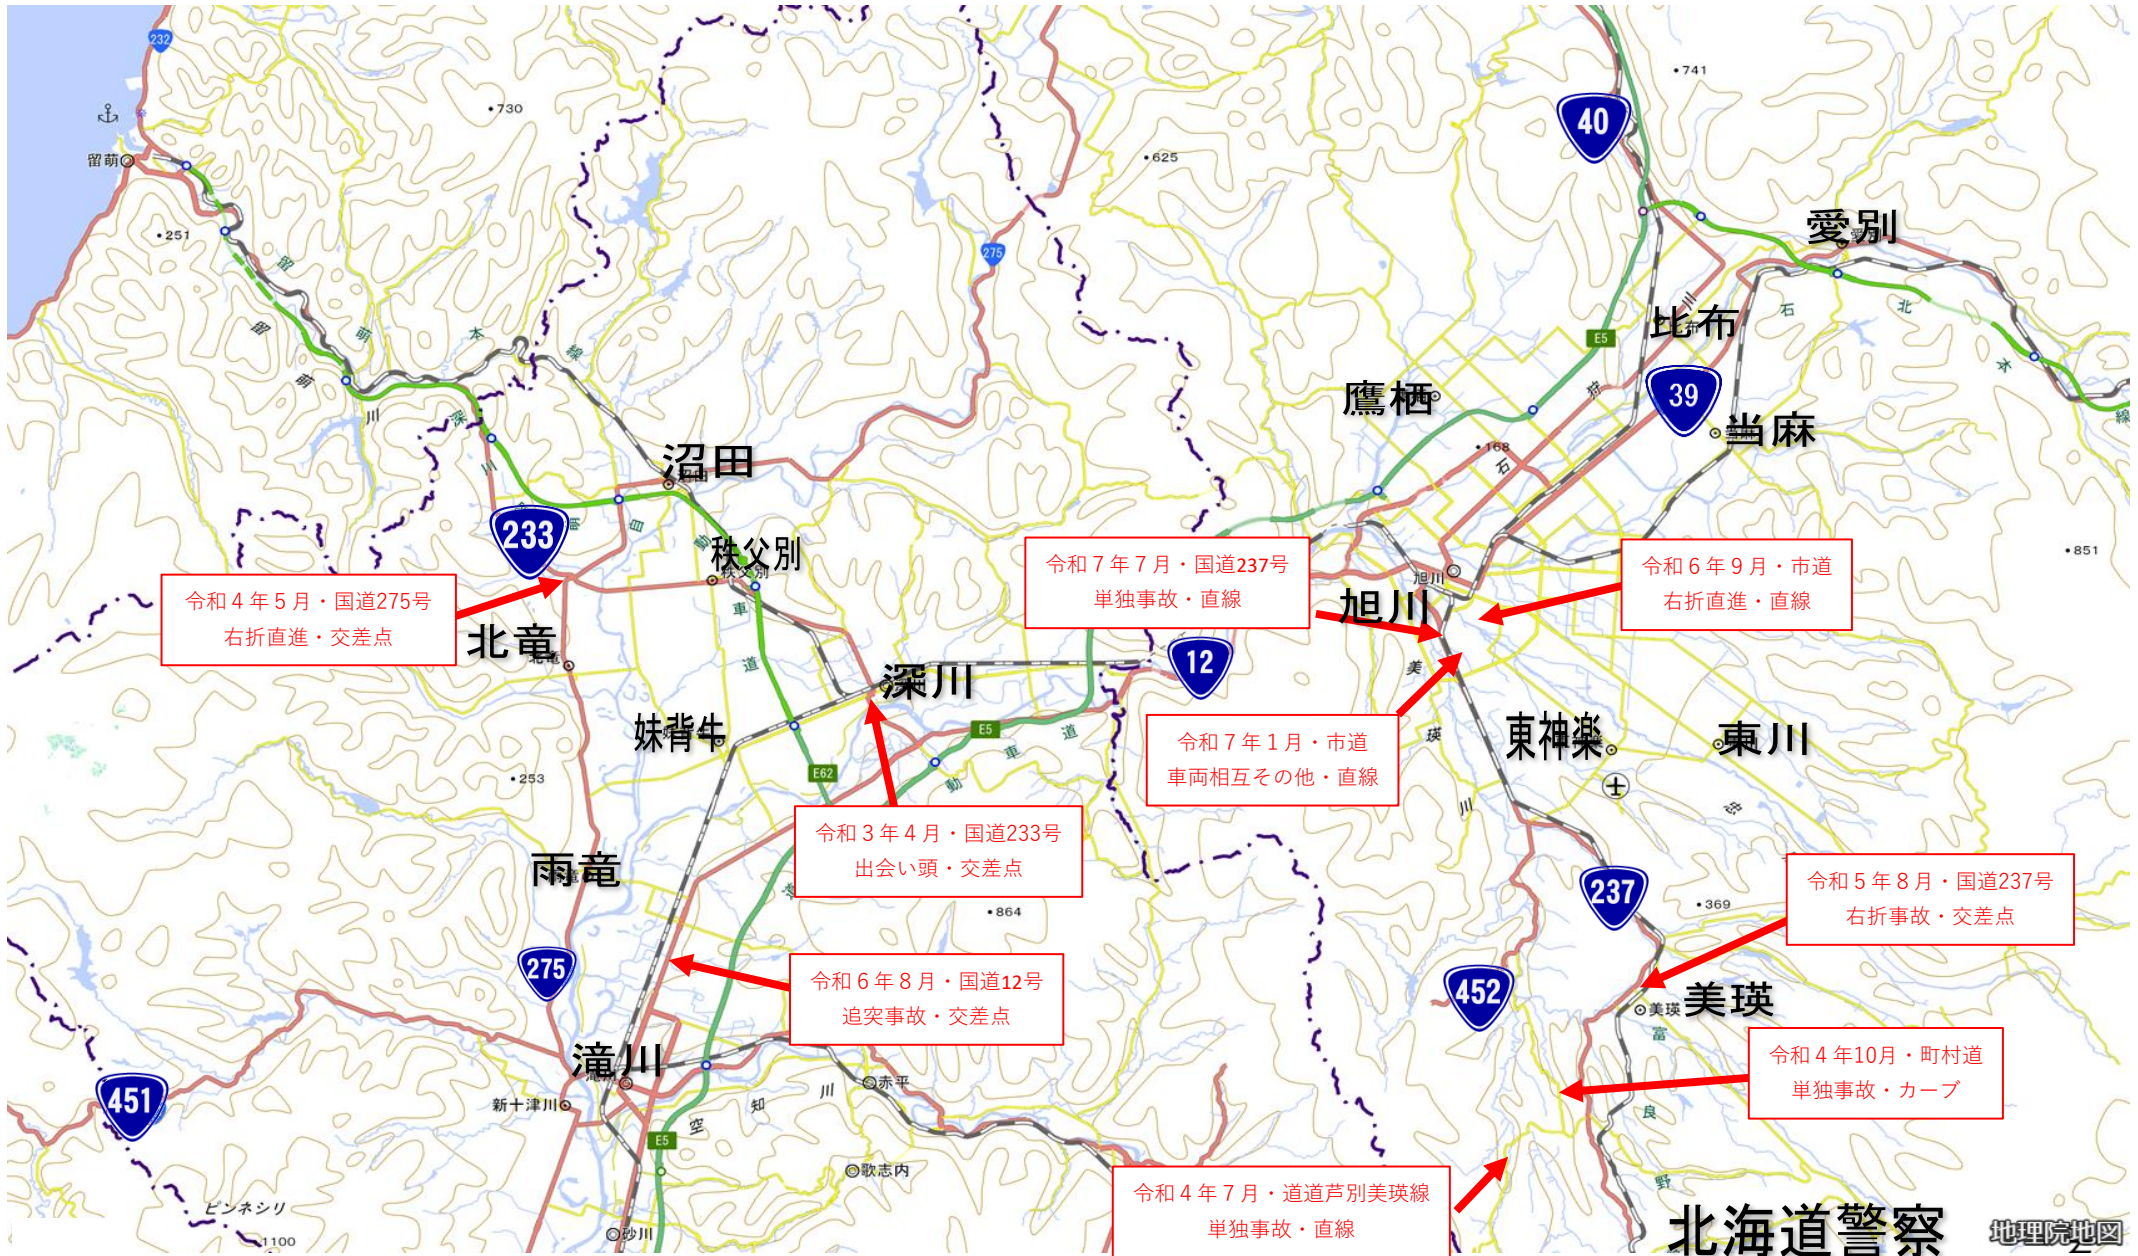

自動二輪車（原付除く。）の交通死亡事故発生マップ【過去5年（R3年～R7年）】

北空知・旭川エリア

※ このマップは、地理院地図に交通事故発生状況地点等を追記して作成したものと