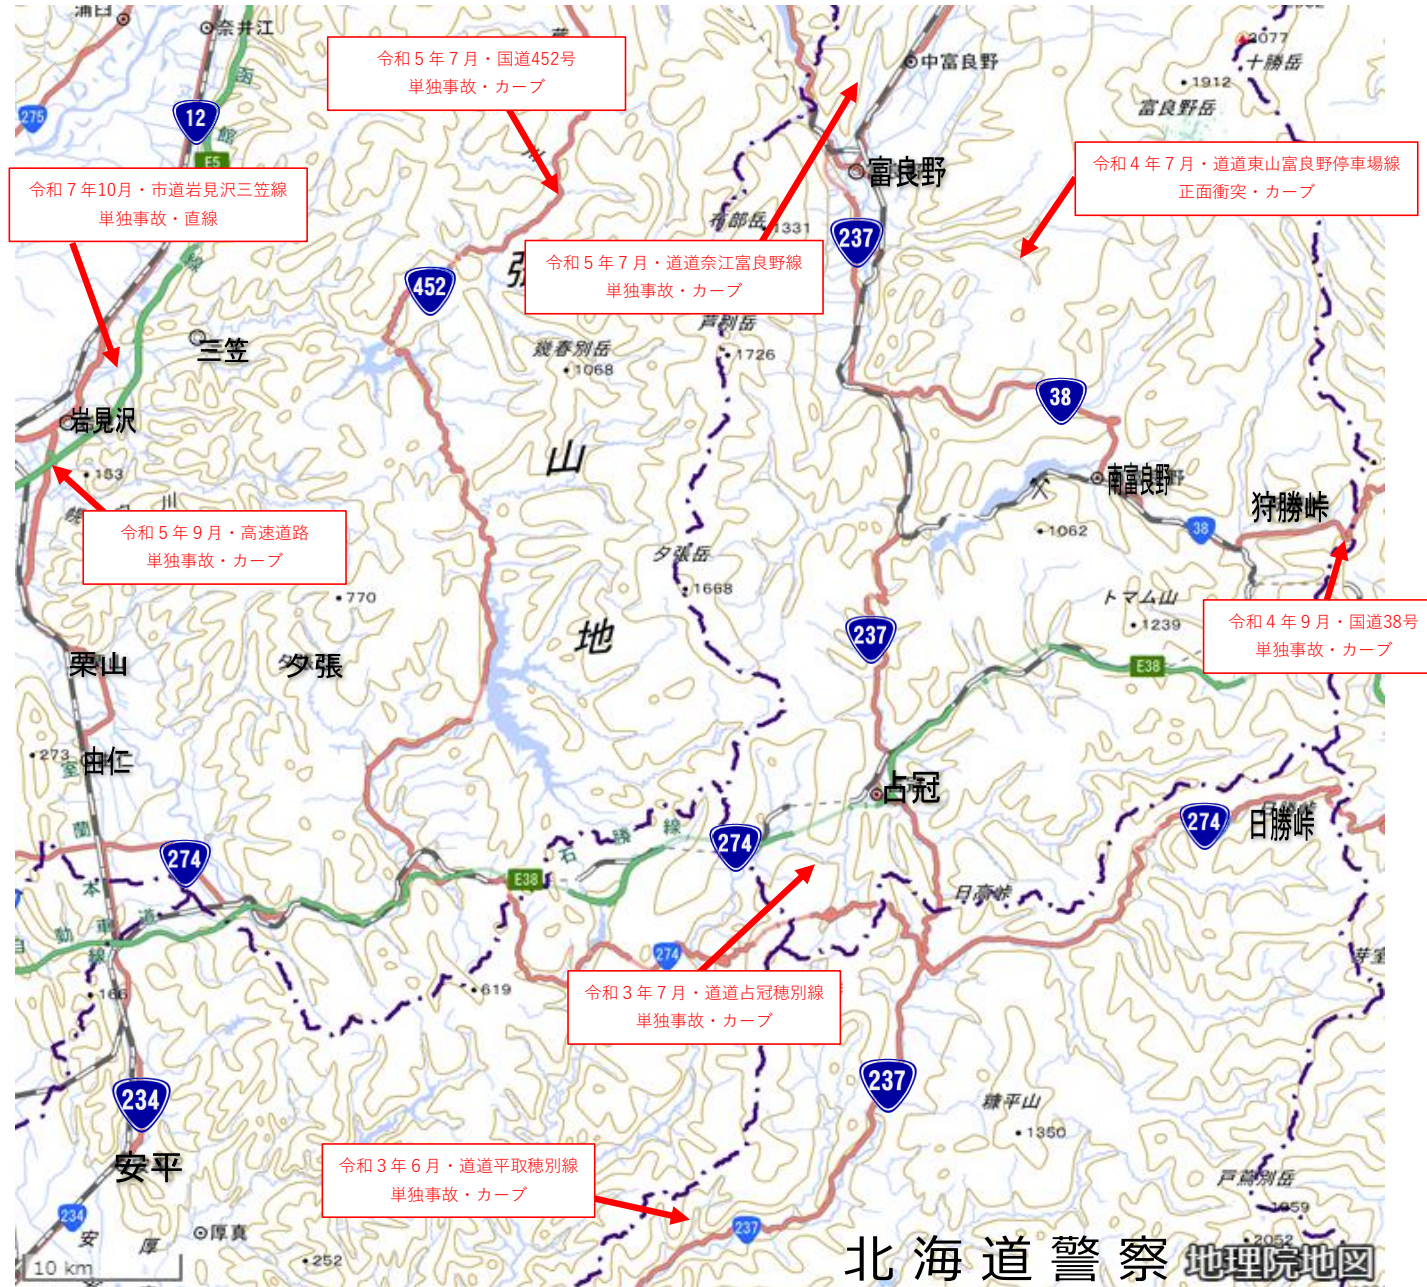

# 自動二輪車（原付除く。）の交通死亡事故発生マップ【過去5年（R3年～R7年）】

## 南空知・富良野エリア

※ このマップは、地理院地図に交通事故発生状況地点等を追記して作成したものと