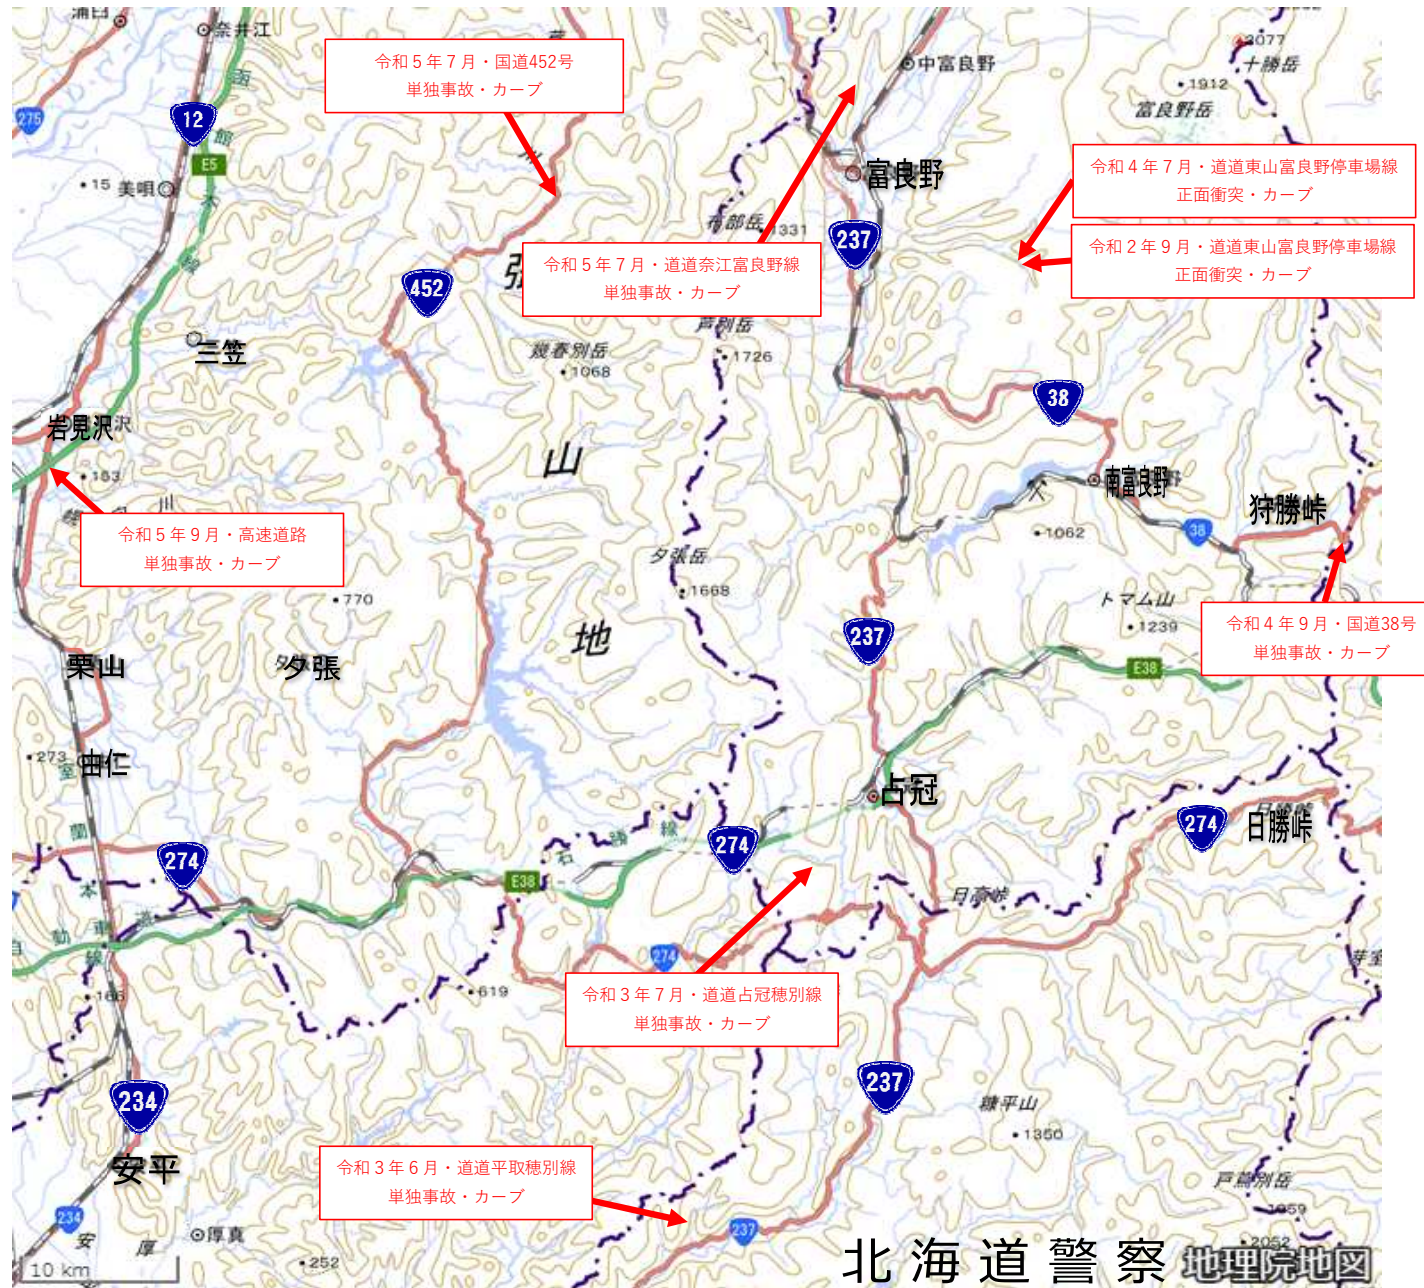

自動二輪車（原付除く。）の交通死亡事故発生マップ【過去5年（R2年～R6年）】

南空知・富良野エリア

※ このマップは、地理院地図に交通事故発生状況地点等を追記して作成したものの