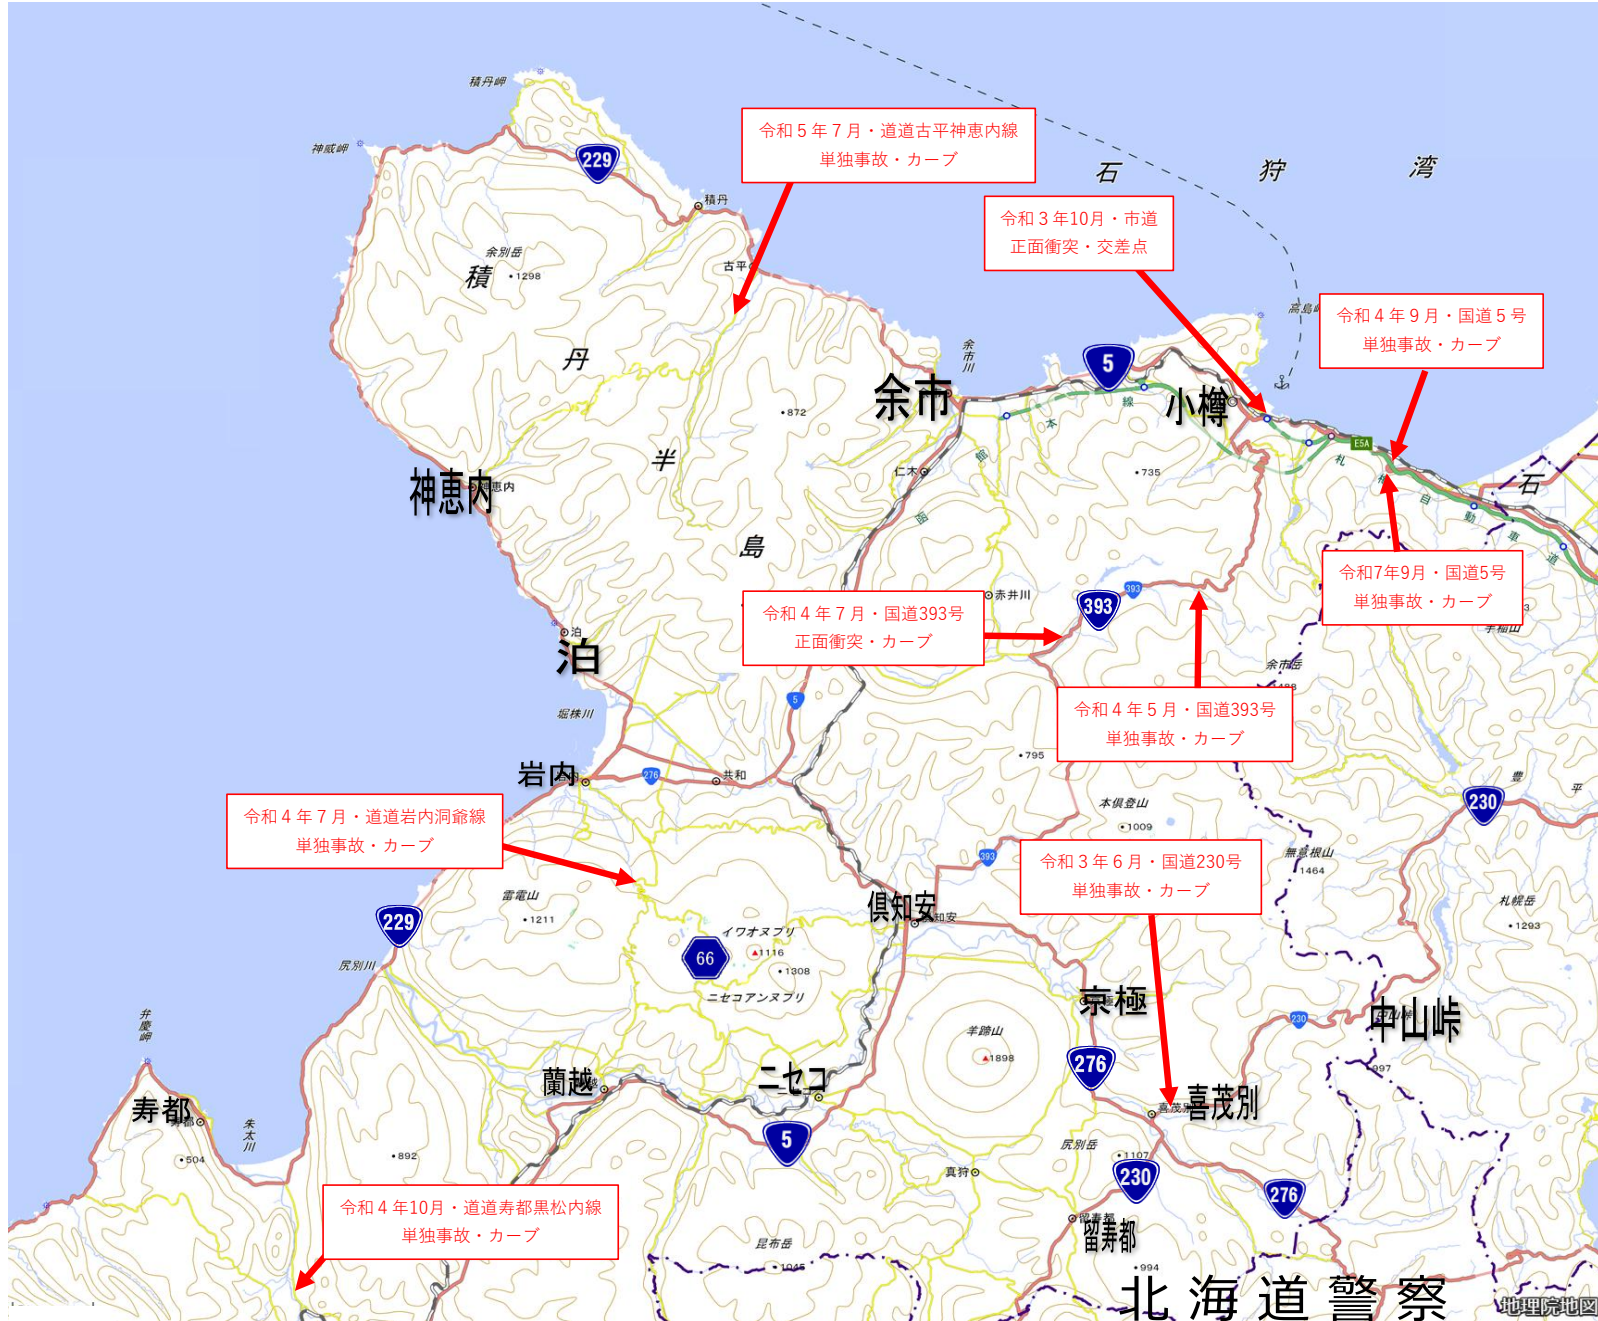

自動二輪車（原付除く。）の交通死亡事故発生マップ【過去5年（R3年～R7年）】

後志エリア

※ このマップは、地理院地図に交通事故発生状況地点等を追記して作成したものと