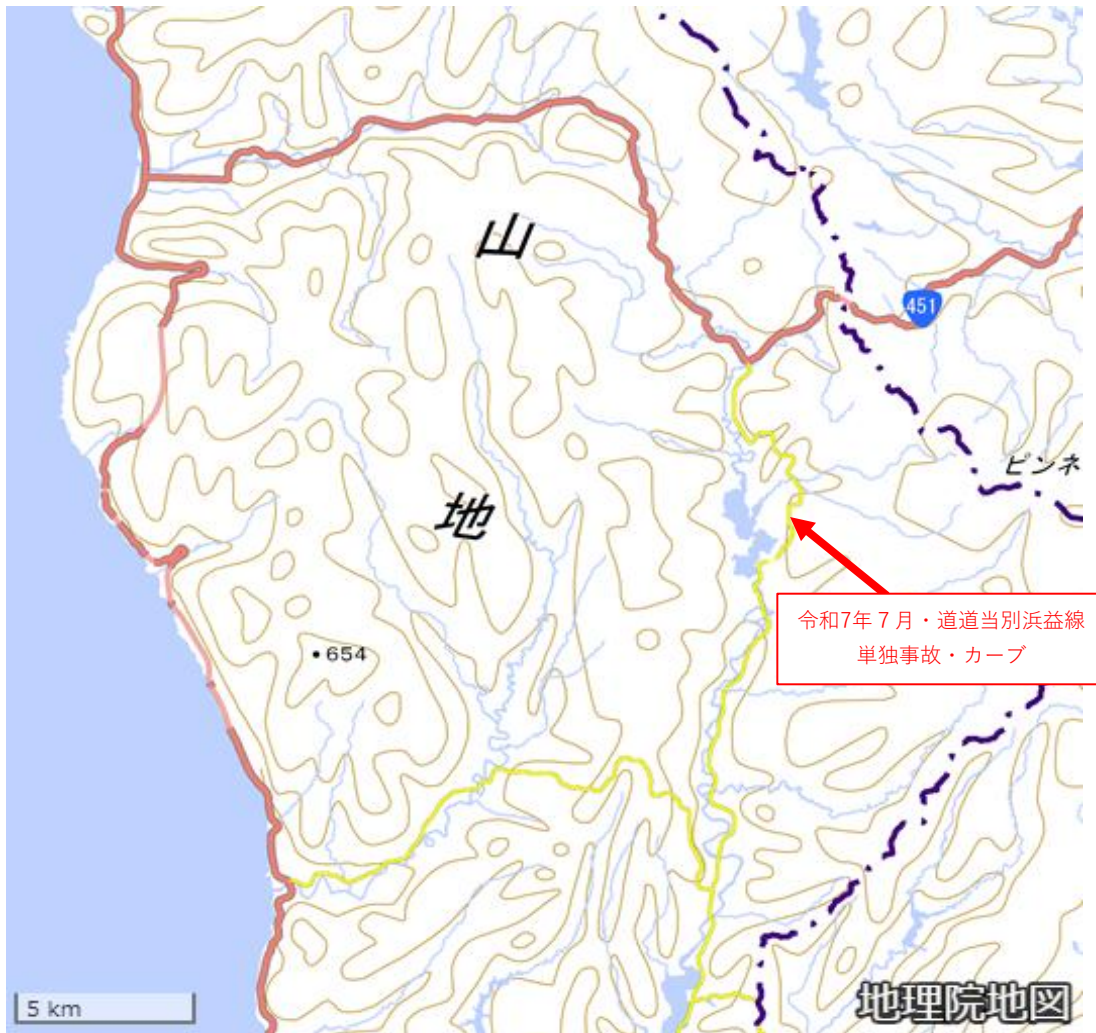

自動二輪車（原付除く。）の交通死亡事故発生マップ【過去5年（R3年～R7年）】

札幌・石狩エリア3

北海道警察

※ このマップは、地理院地図に交通事故発生状況地点等を追記して作成したもの