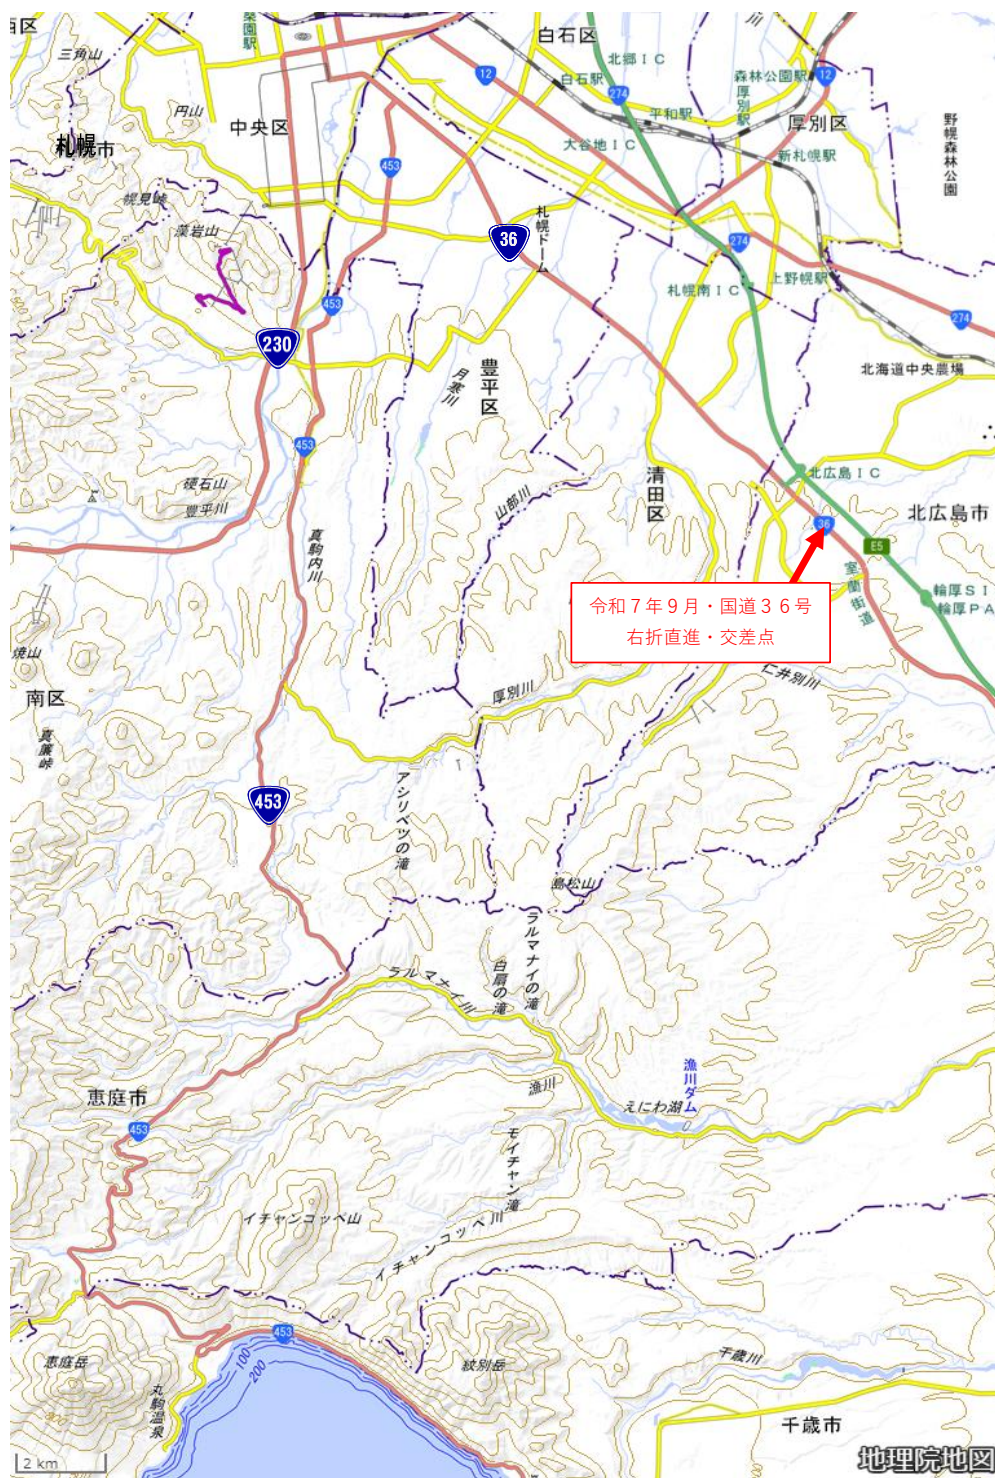

自動二輪車（原付除く。）交通死亡事故発生マップ【過去5年（R3年～R7年）】

札幌・石狩エリア2

北海道警察

※ このマップは、地理院地図に交通事故発生状況地点等を追記して作成したもの