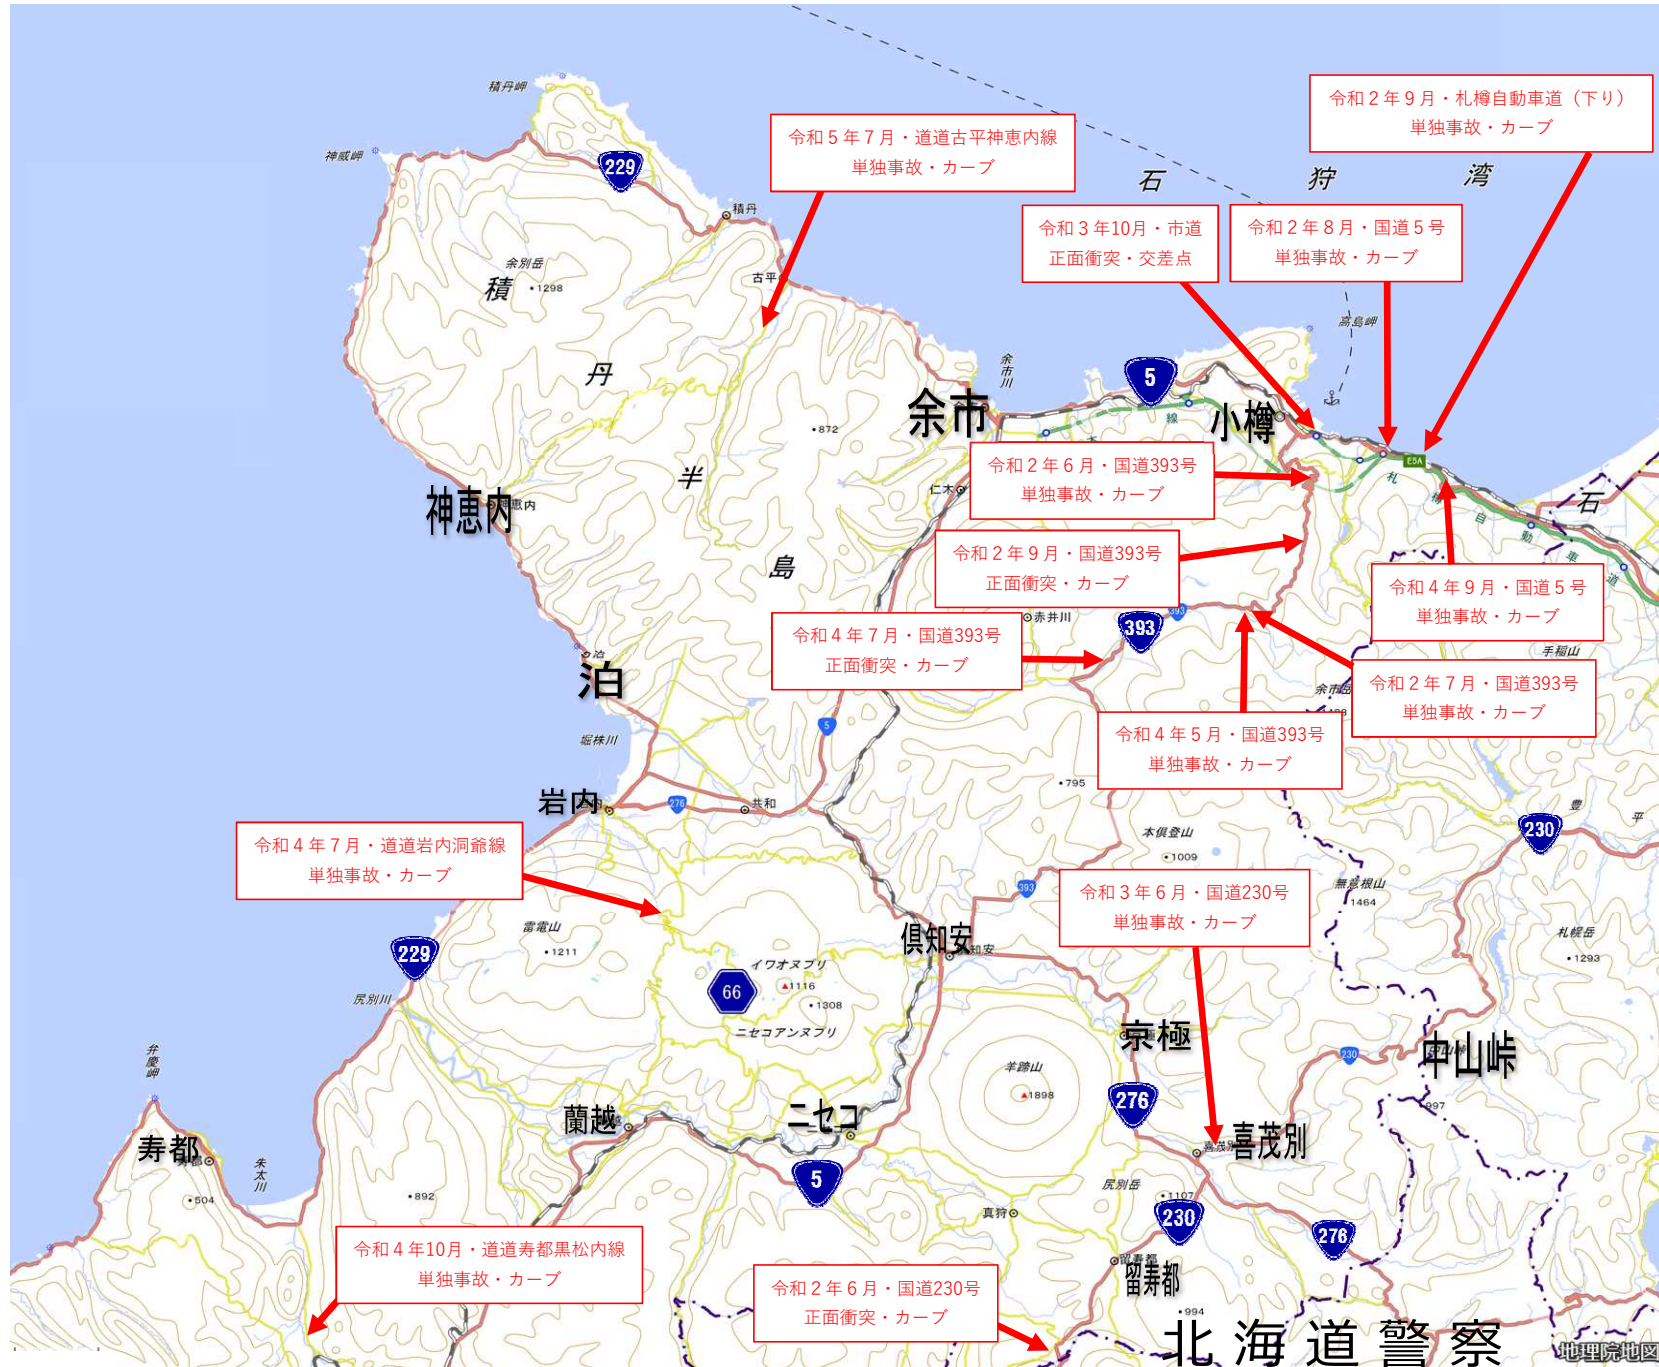

# 自動二輪車（原付除く。）の交通死亡事故発生マップ【過去5年（R2年～R6年）】

## 後志エリア

※ このマップは、地理院地図に交通事故発生状況地点等を追記して作成したものと