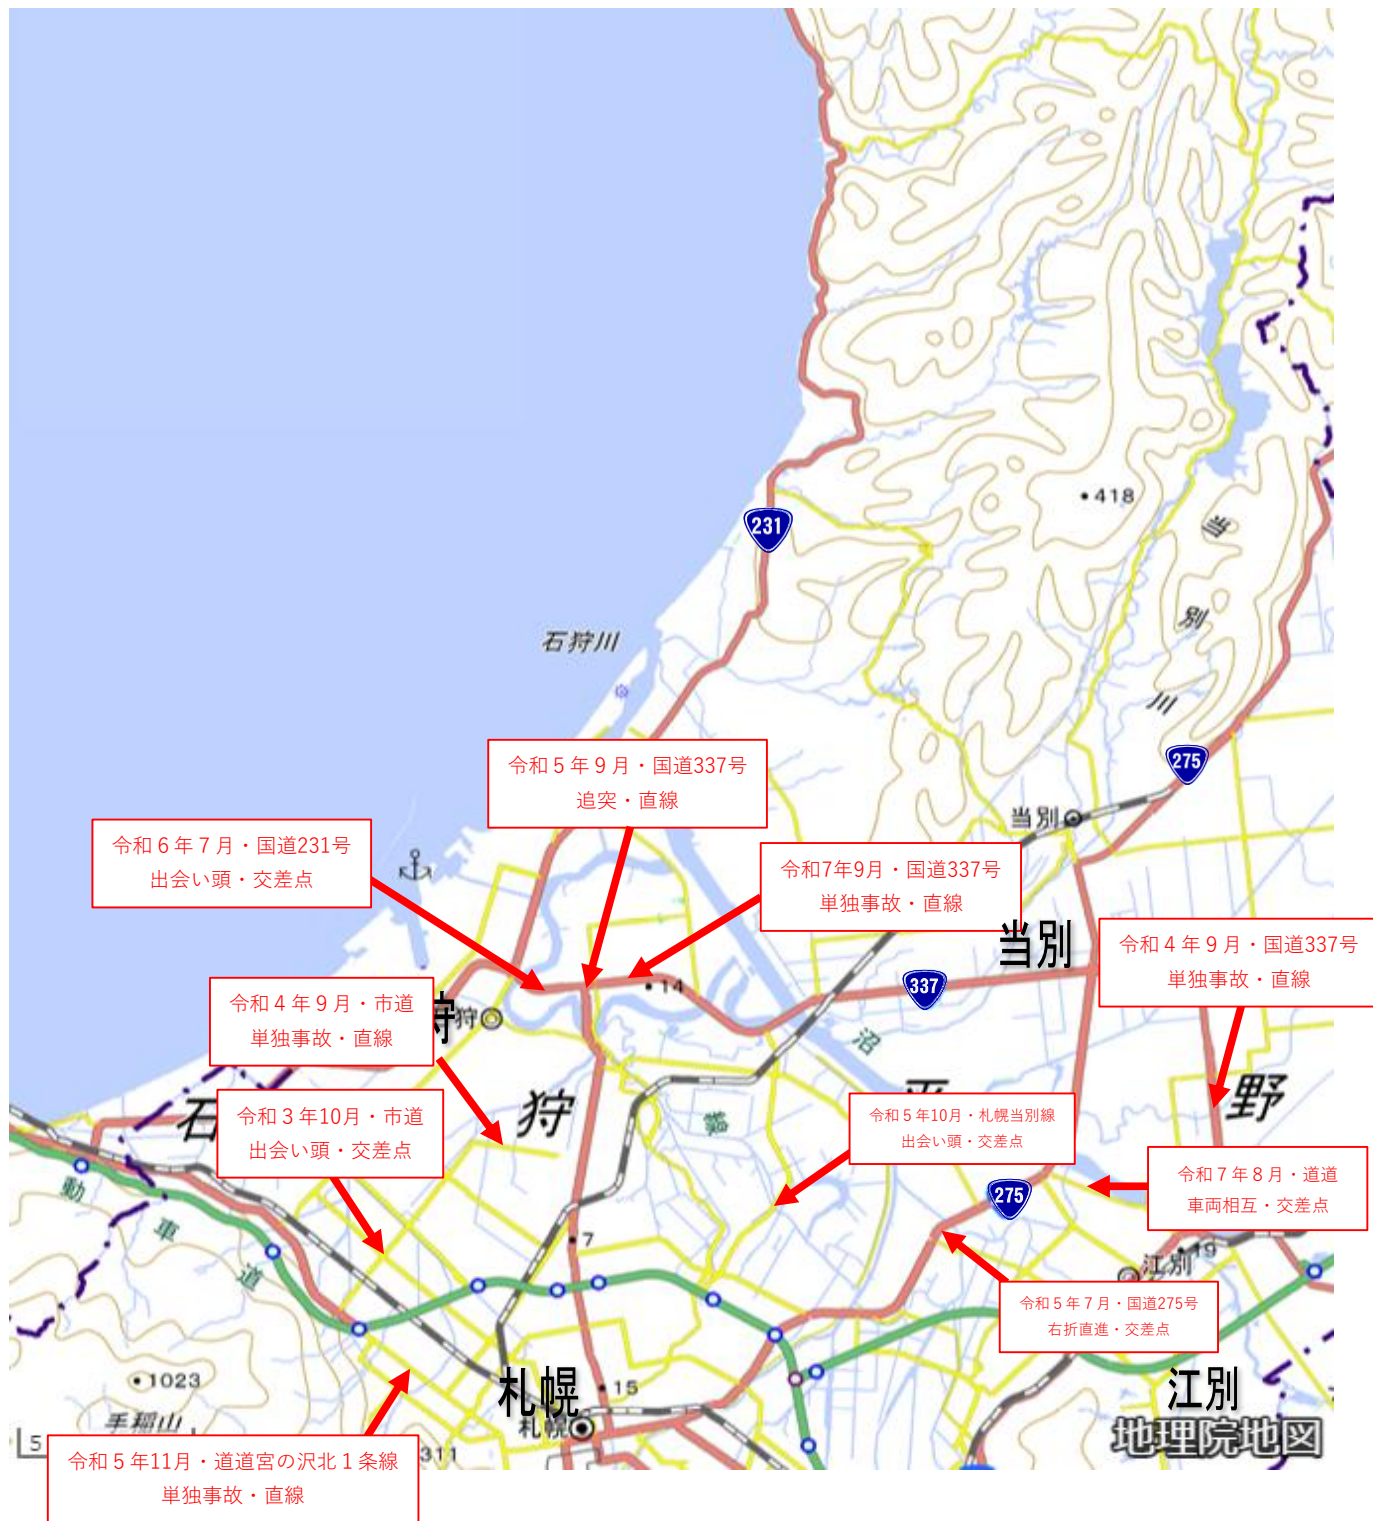

# 自動二輪車（原付除く。）交通死亡事故発生マップ【過去5年（R3年～R7年）】

札幌・石狩エリア1

## 北海道警察

※ このマップは、地理院地図に交通事故発生状況地点等を追記して作成したもの