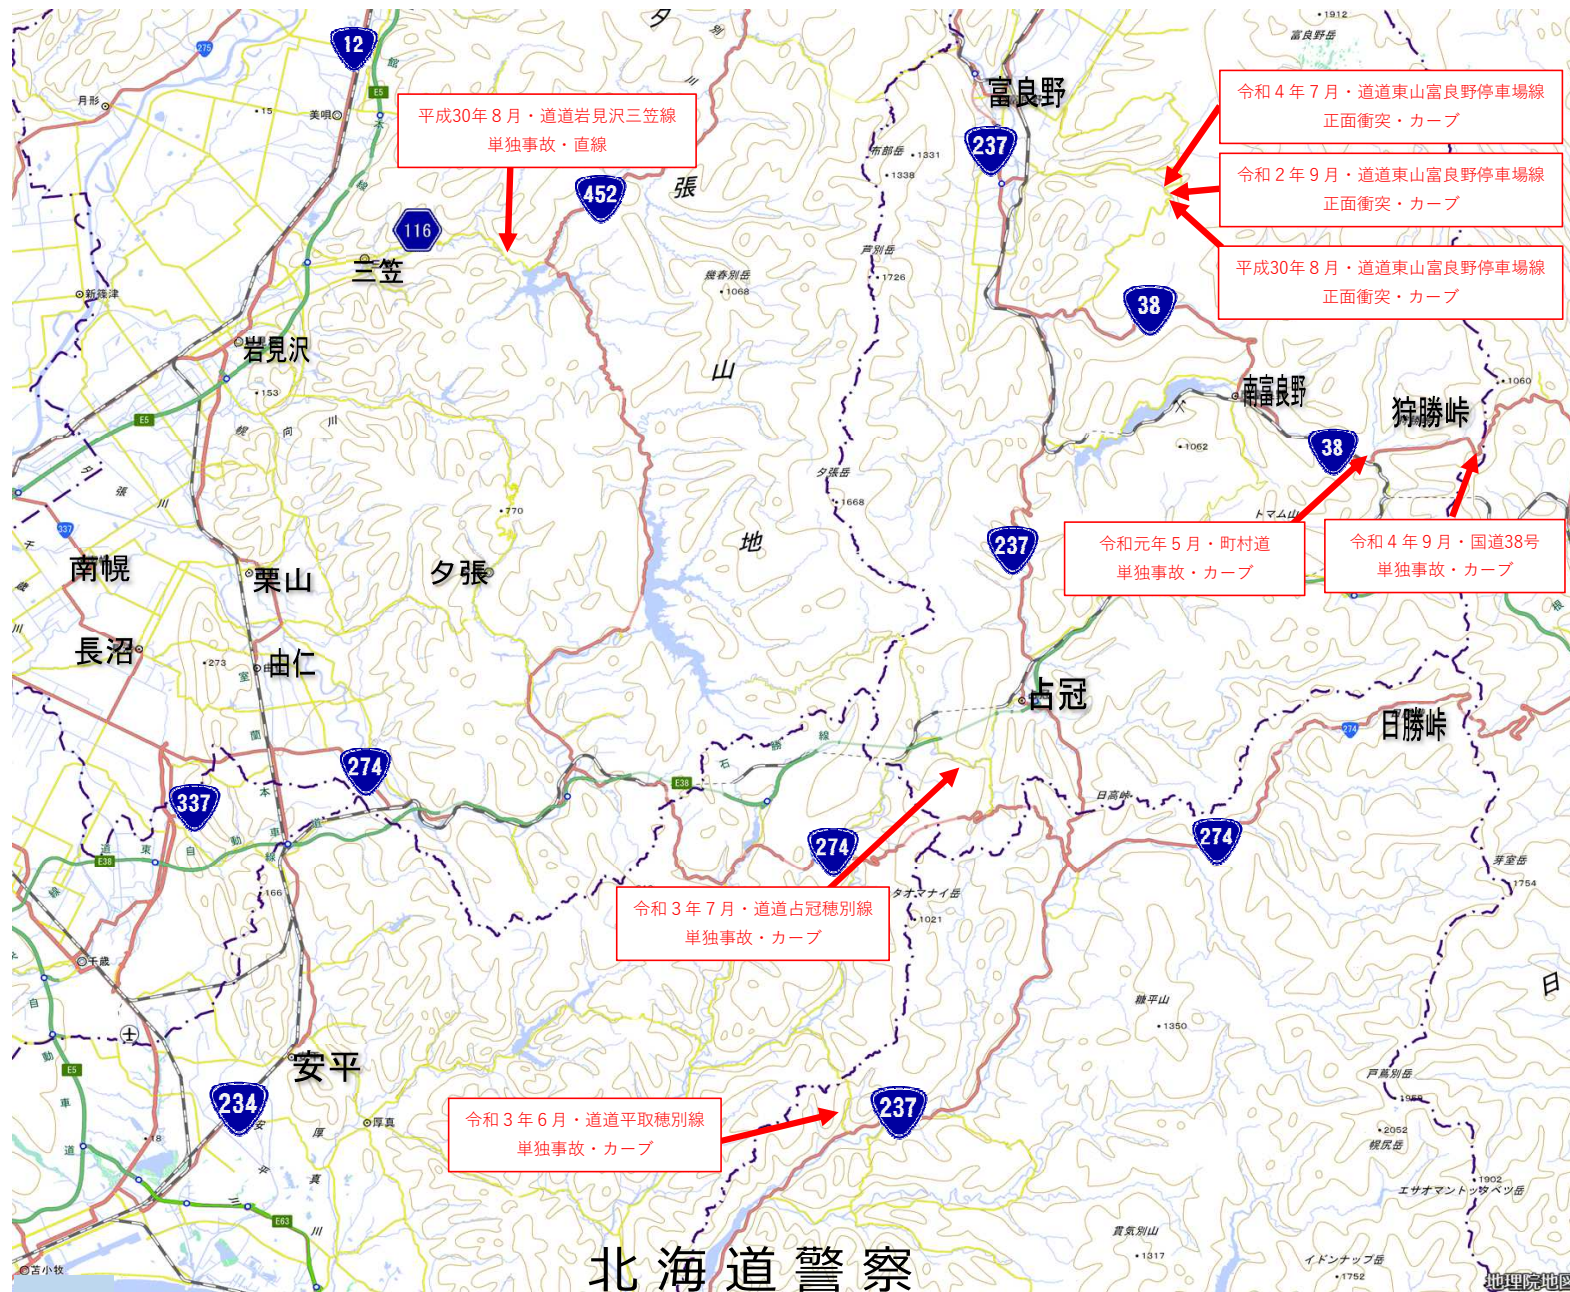

自動二輪車（原付除く。）の交通死亡事故発生マップ【過去5年（H30年～R4年）】

南空知・富良野エリア

※ このマップは、地理院地図に交通事故発生地点等を追記して作成したものと