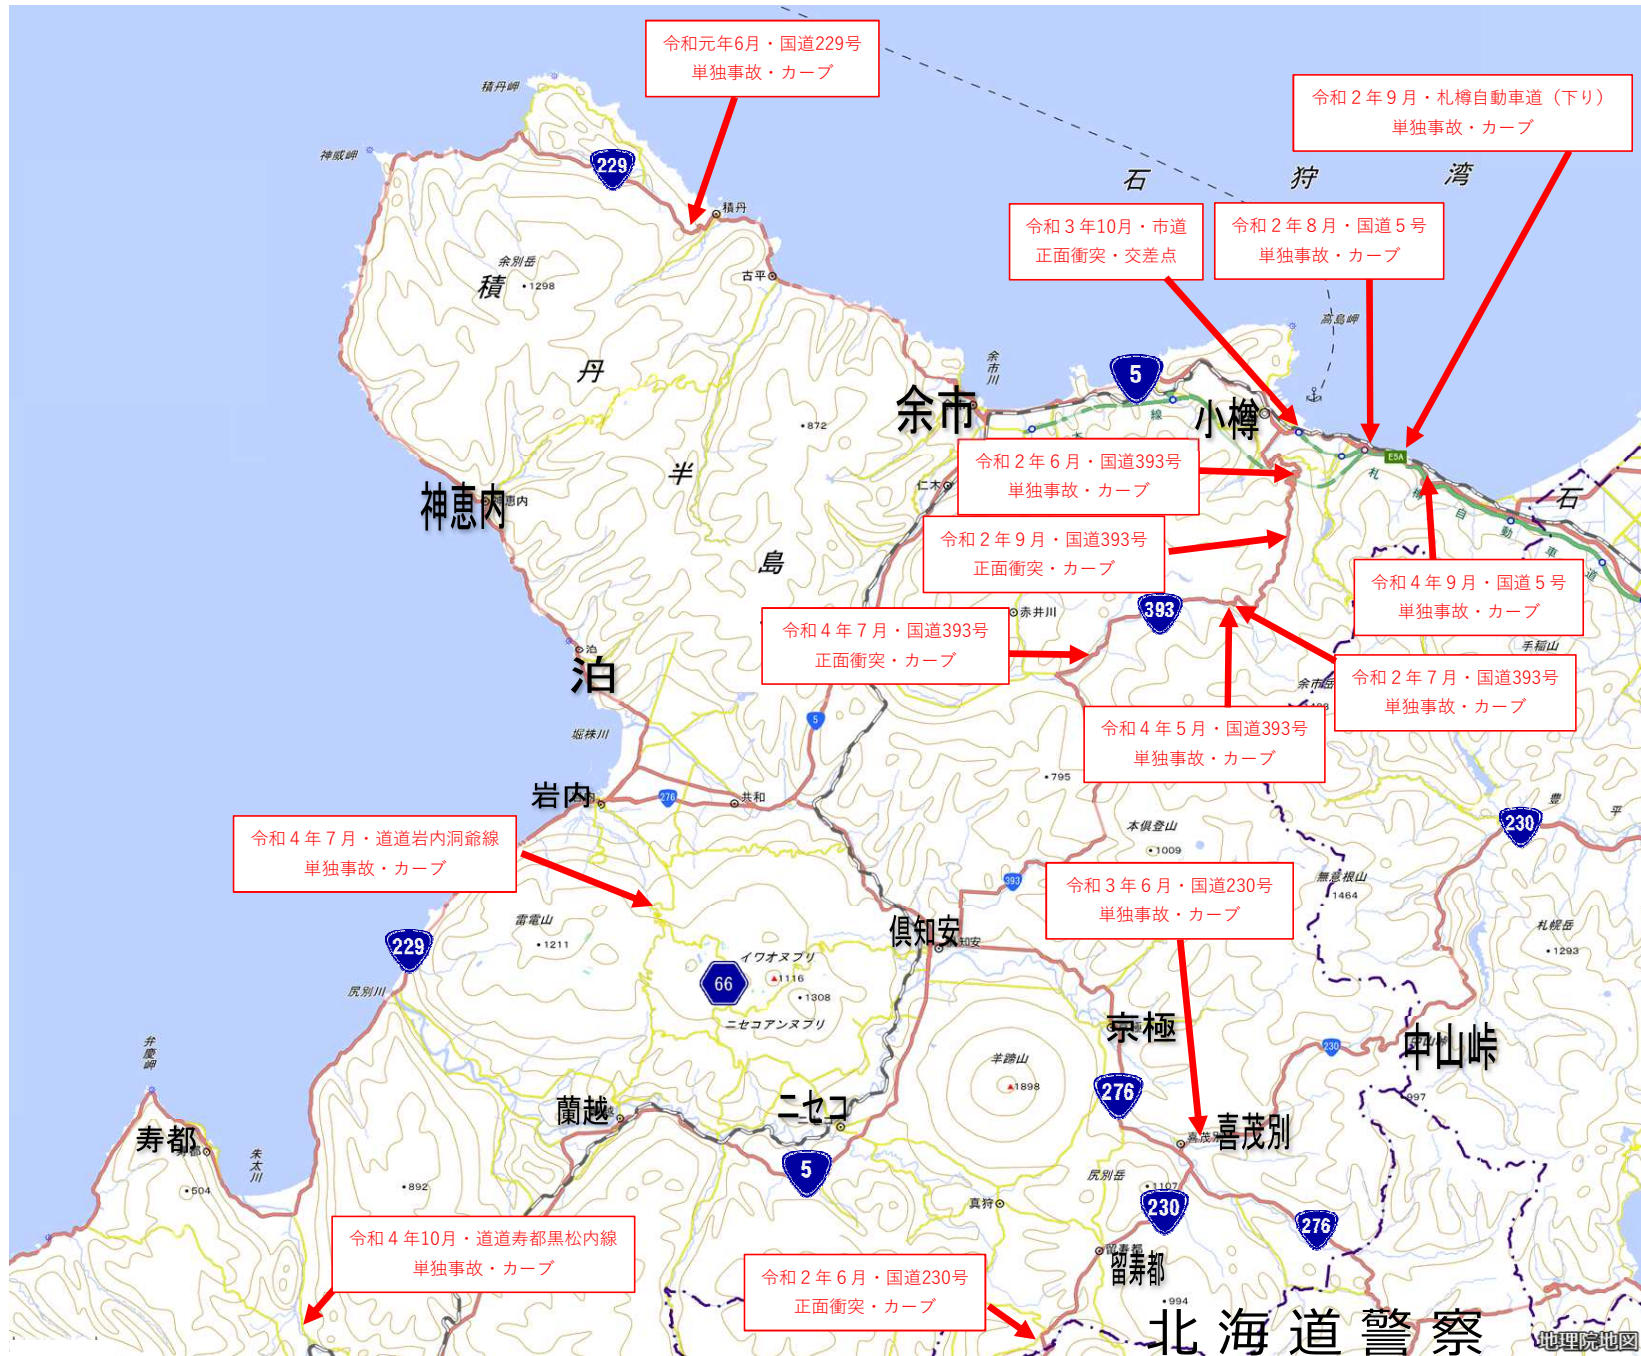

# 自動二輪車（原付除く。）の交通死亡事故発生マップ【過去5年（H30年～R4年）】

## 後志エリア

このマップは、地理院地図に交通事故発生状況地点等を追記して作成したものの