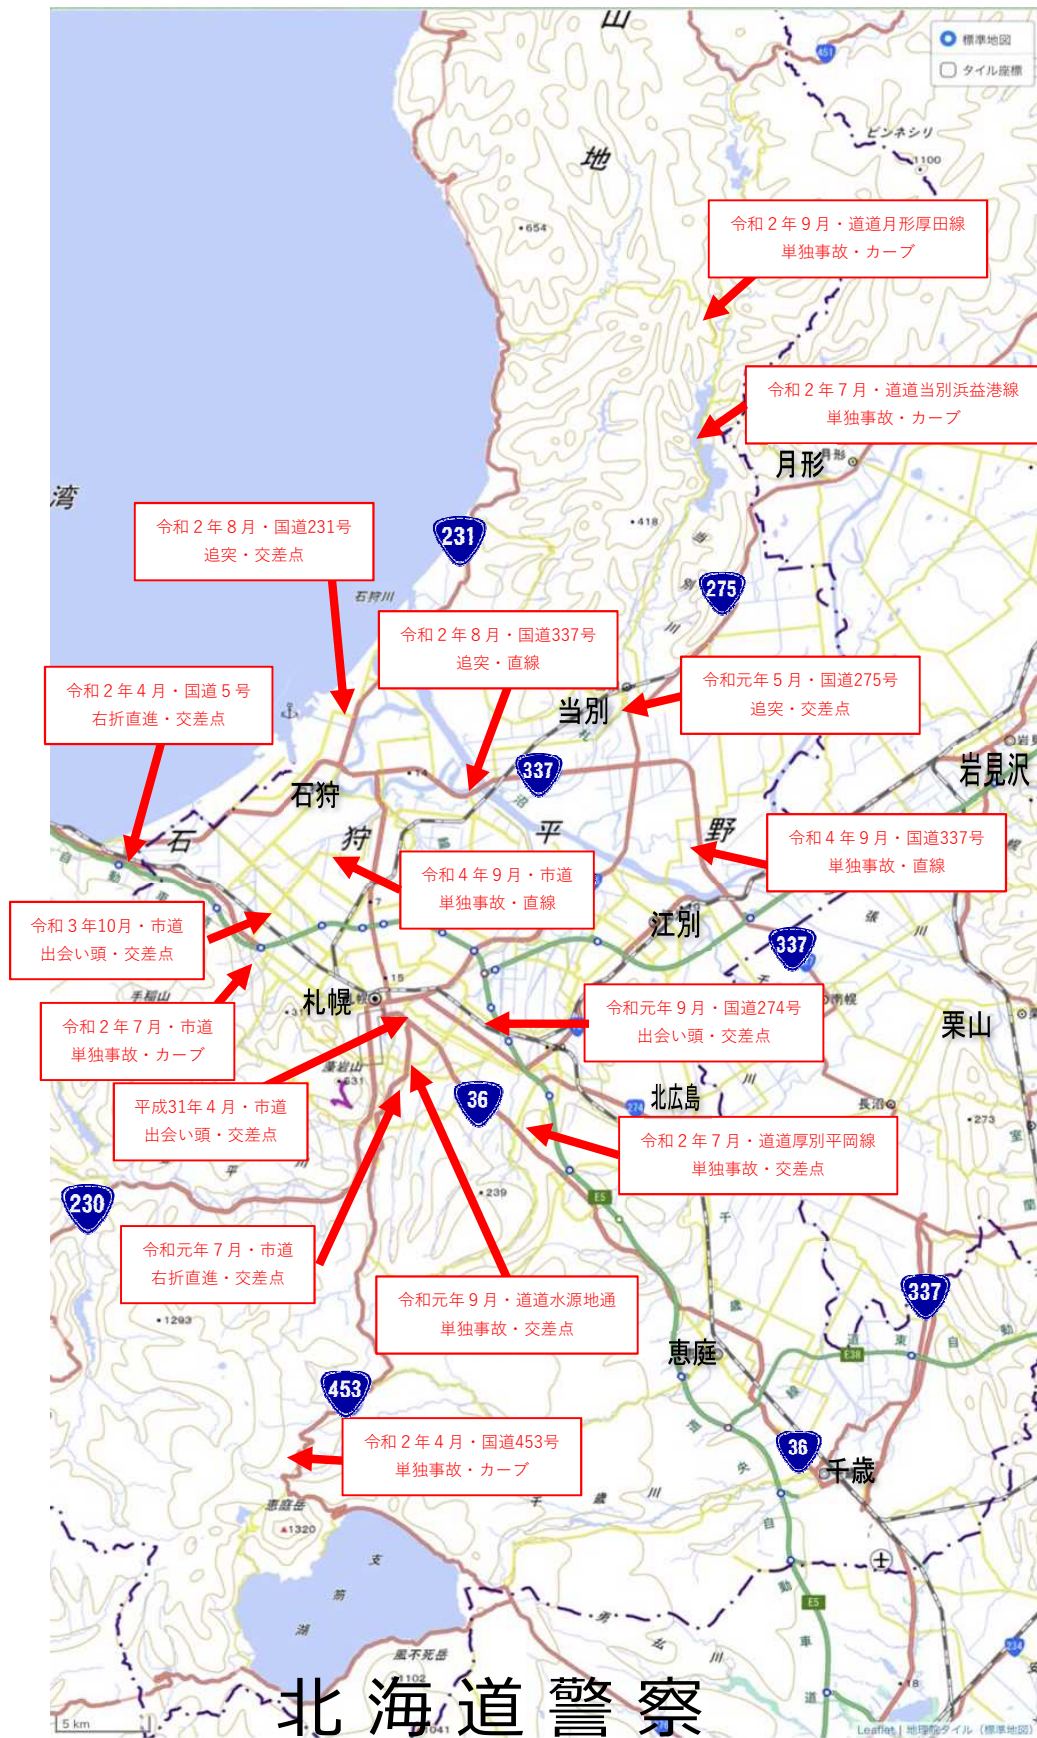

# 自動二輪車（原付除く。）交通死亡事故発生マップ【過去5年（H30年～R4年）】

## 札幌・石狩エリア

※ このマップは、地理院タイルに交通事故発生地点を追記して作成したもの