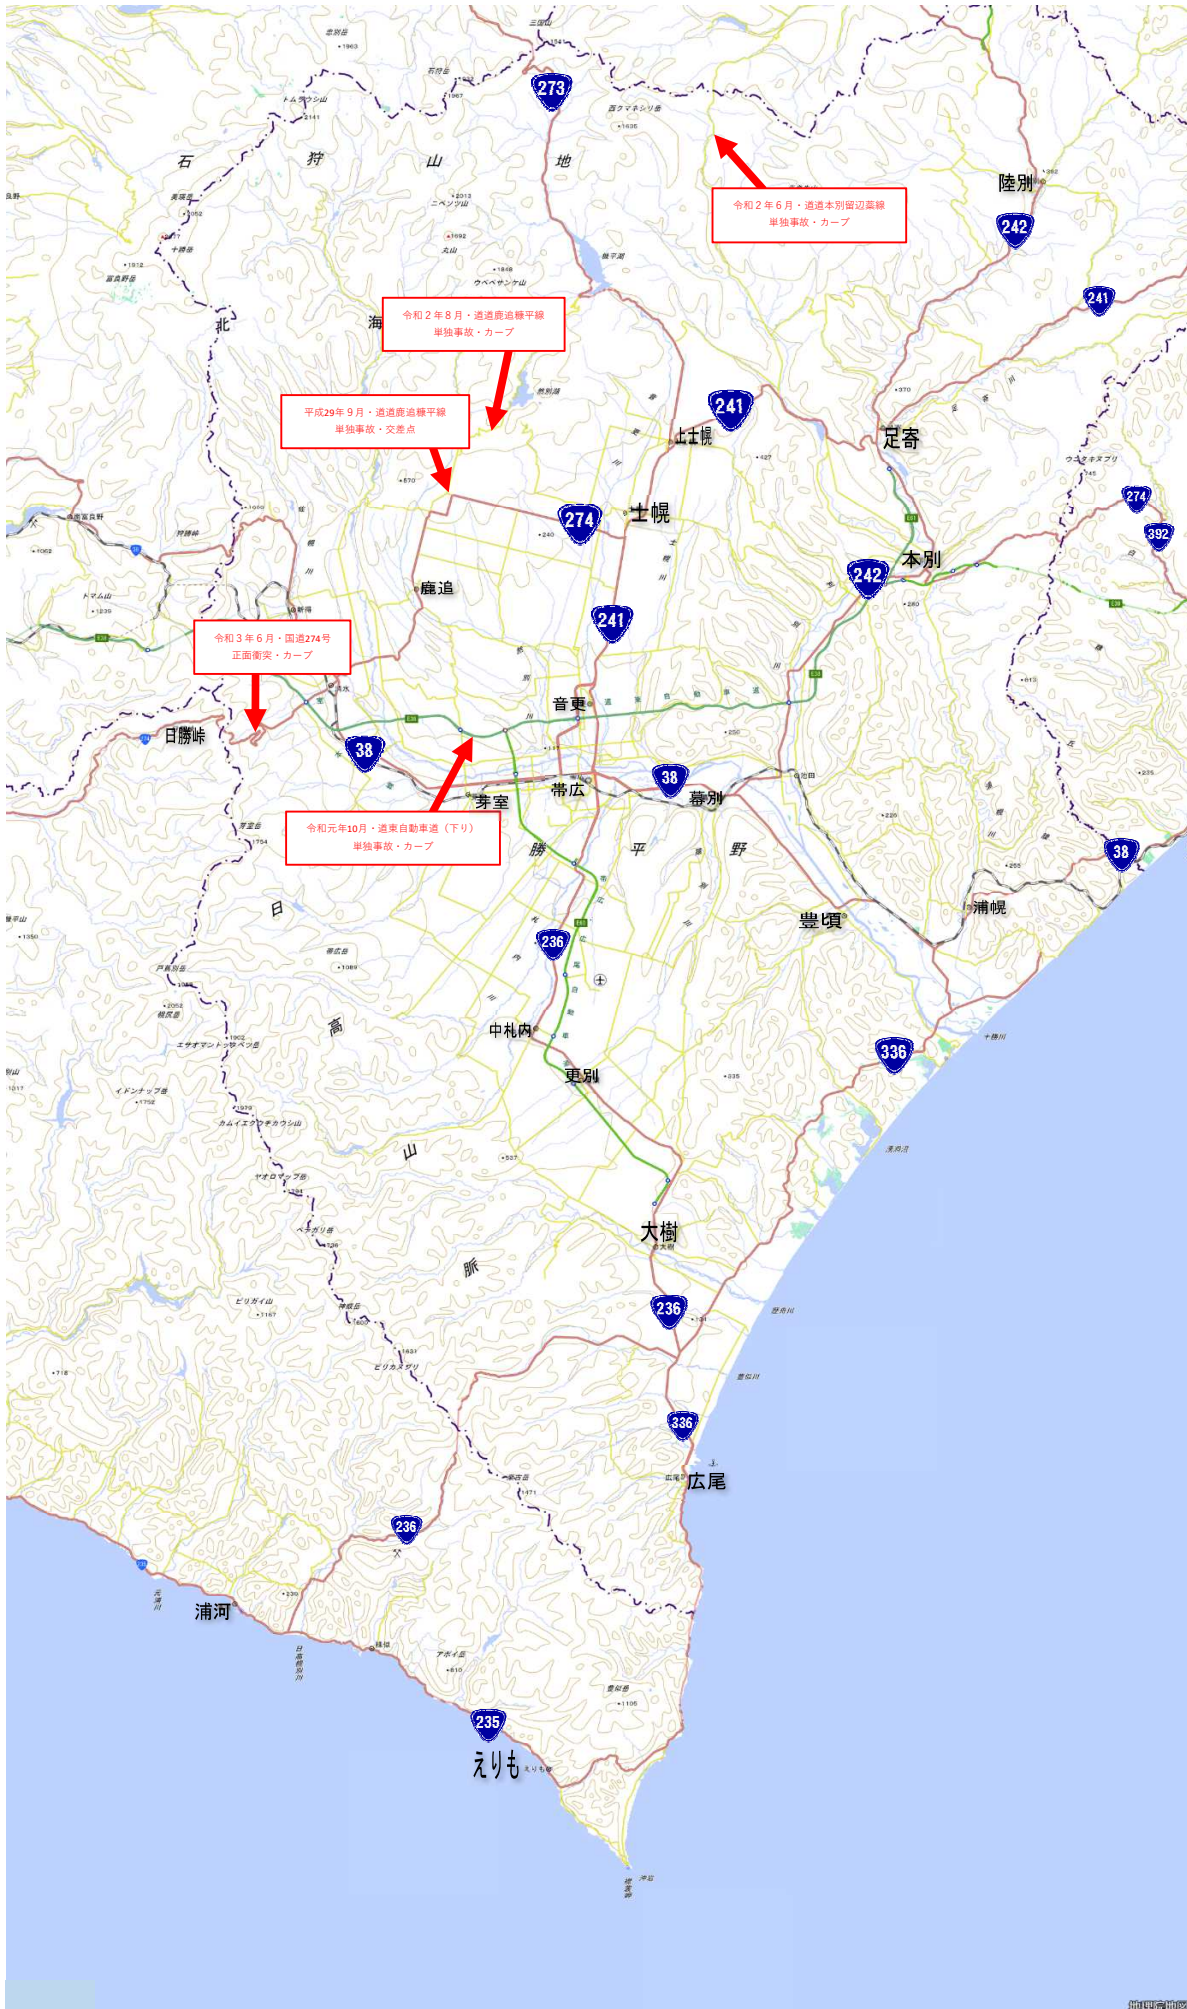

自動二輪車（原付除く。）の交通死亡事故発生マップ【過去5年（H29年～R3年）】
十勝エリア

※ このマップは、地理院地図に交通事故発生地点等を追記して作成したもの