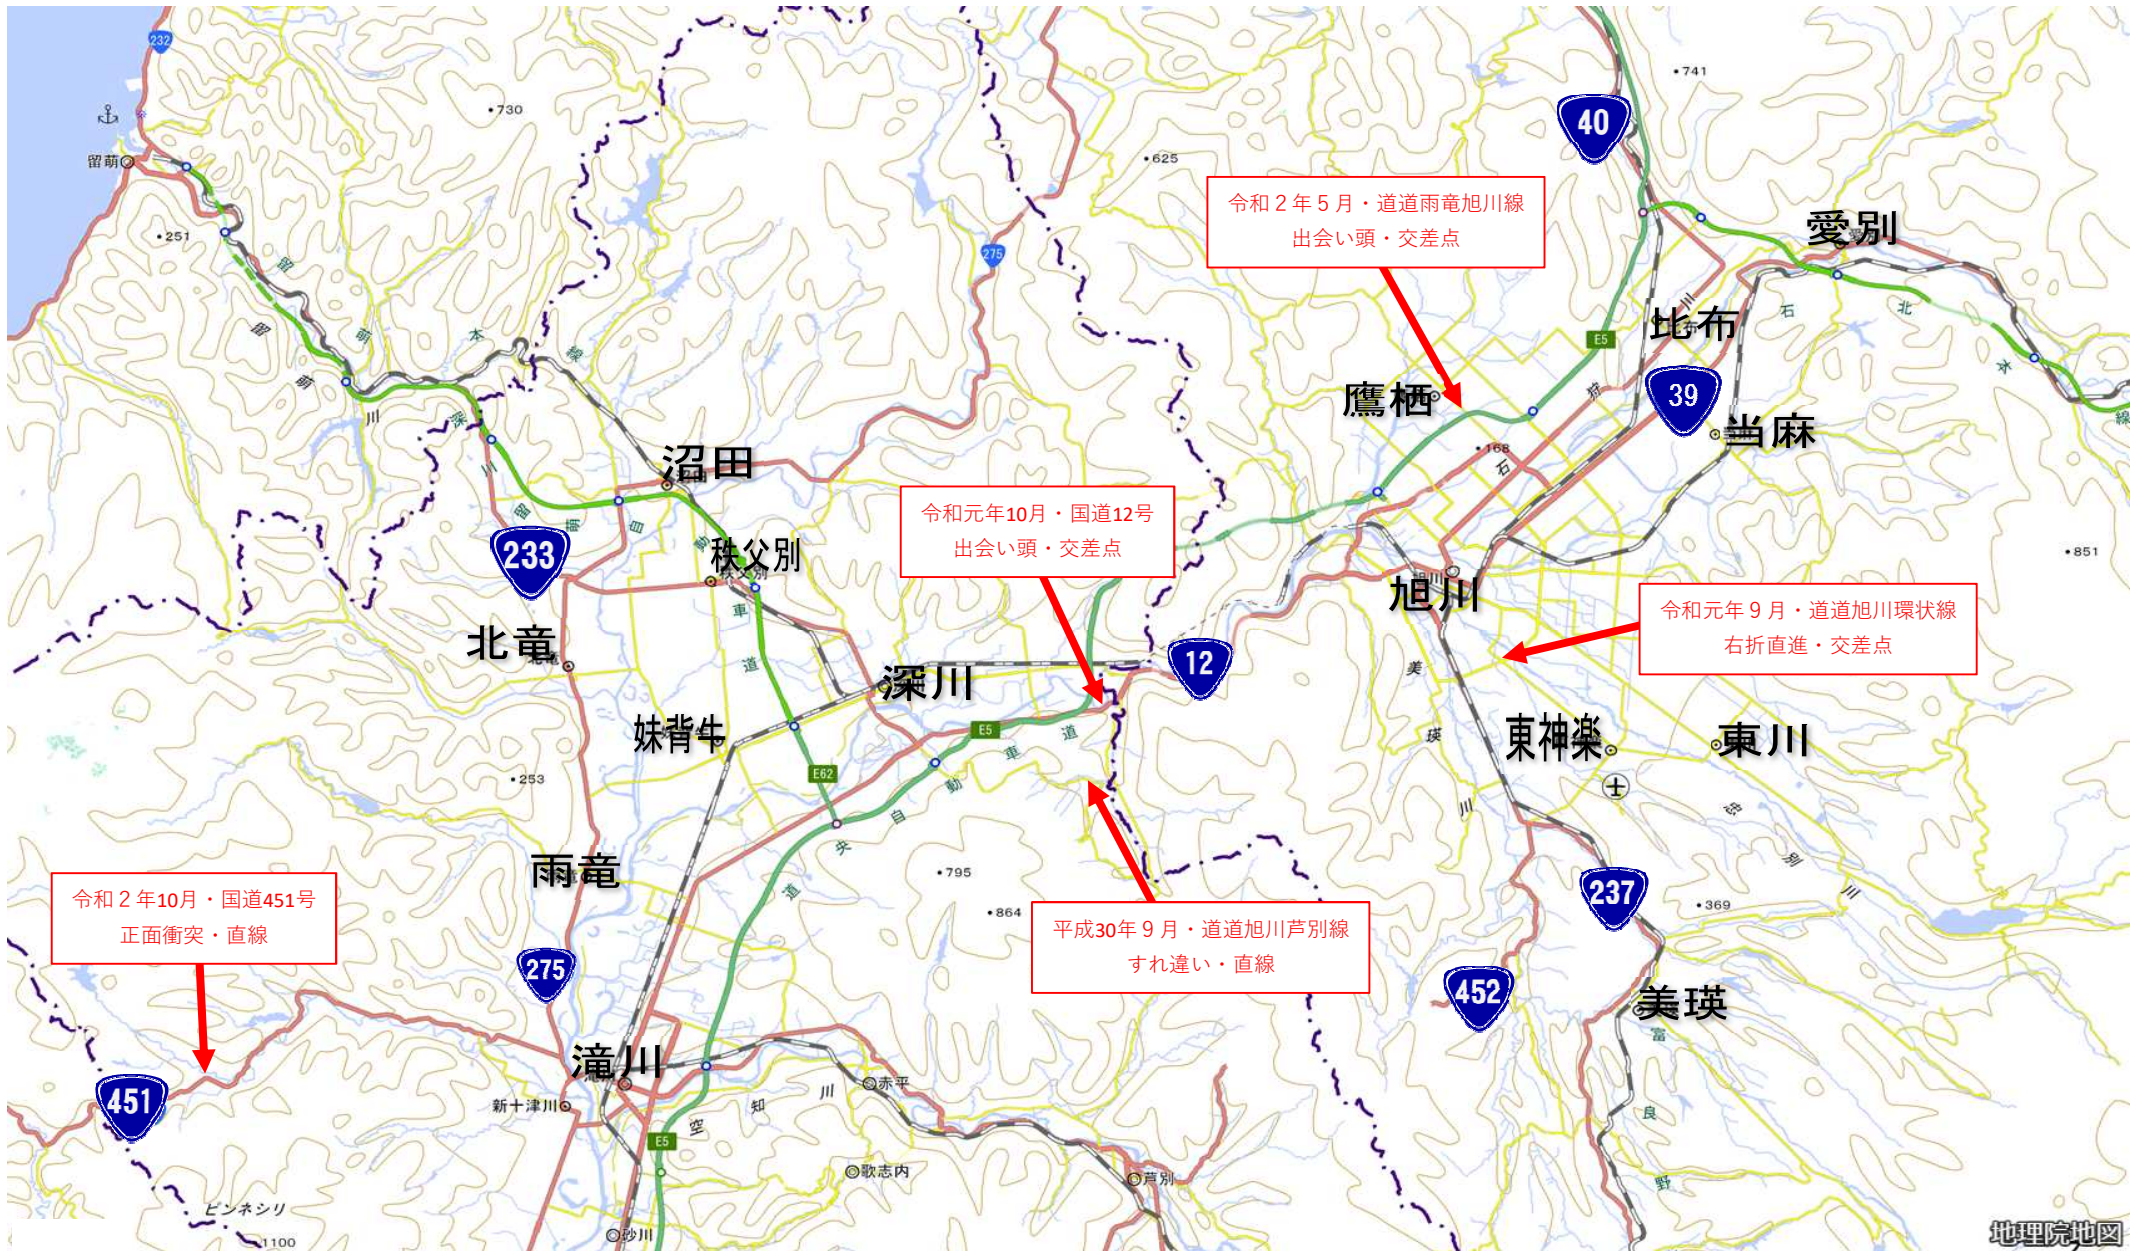

自動二輪車（原付除く。）の交通死亡事故発生マップ【過去5年（H29年～R3年）】

北空知・旭川エリア

※ このマップは地理院地図に交通事故発生地点等を追記して作成したものと