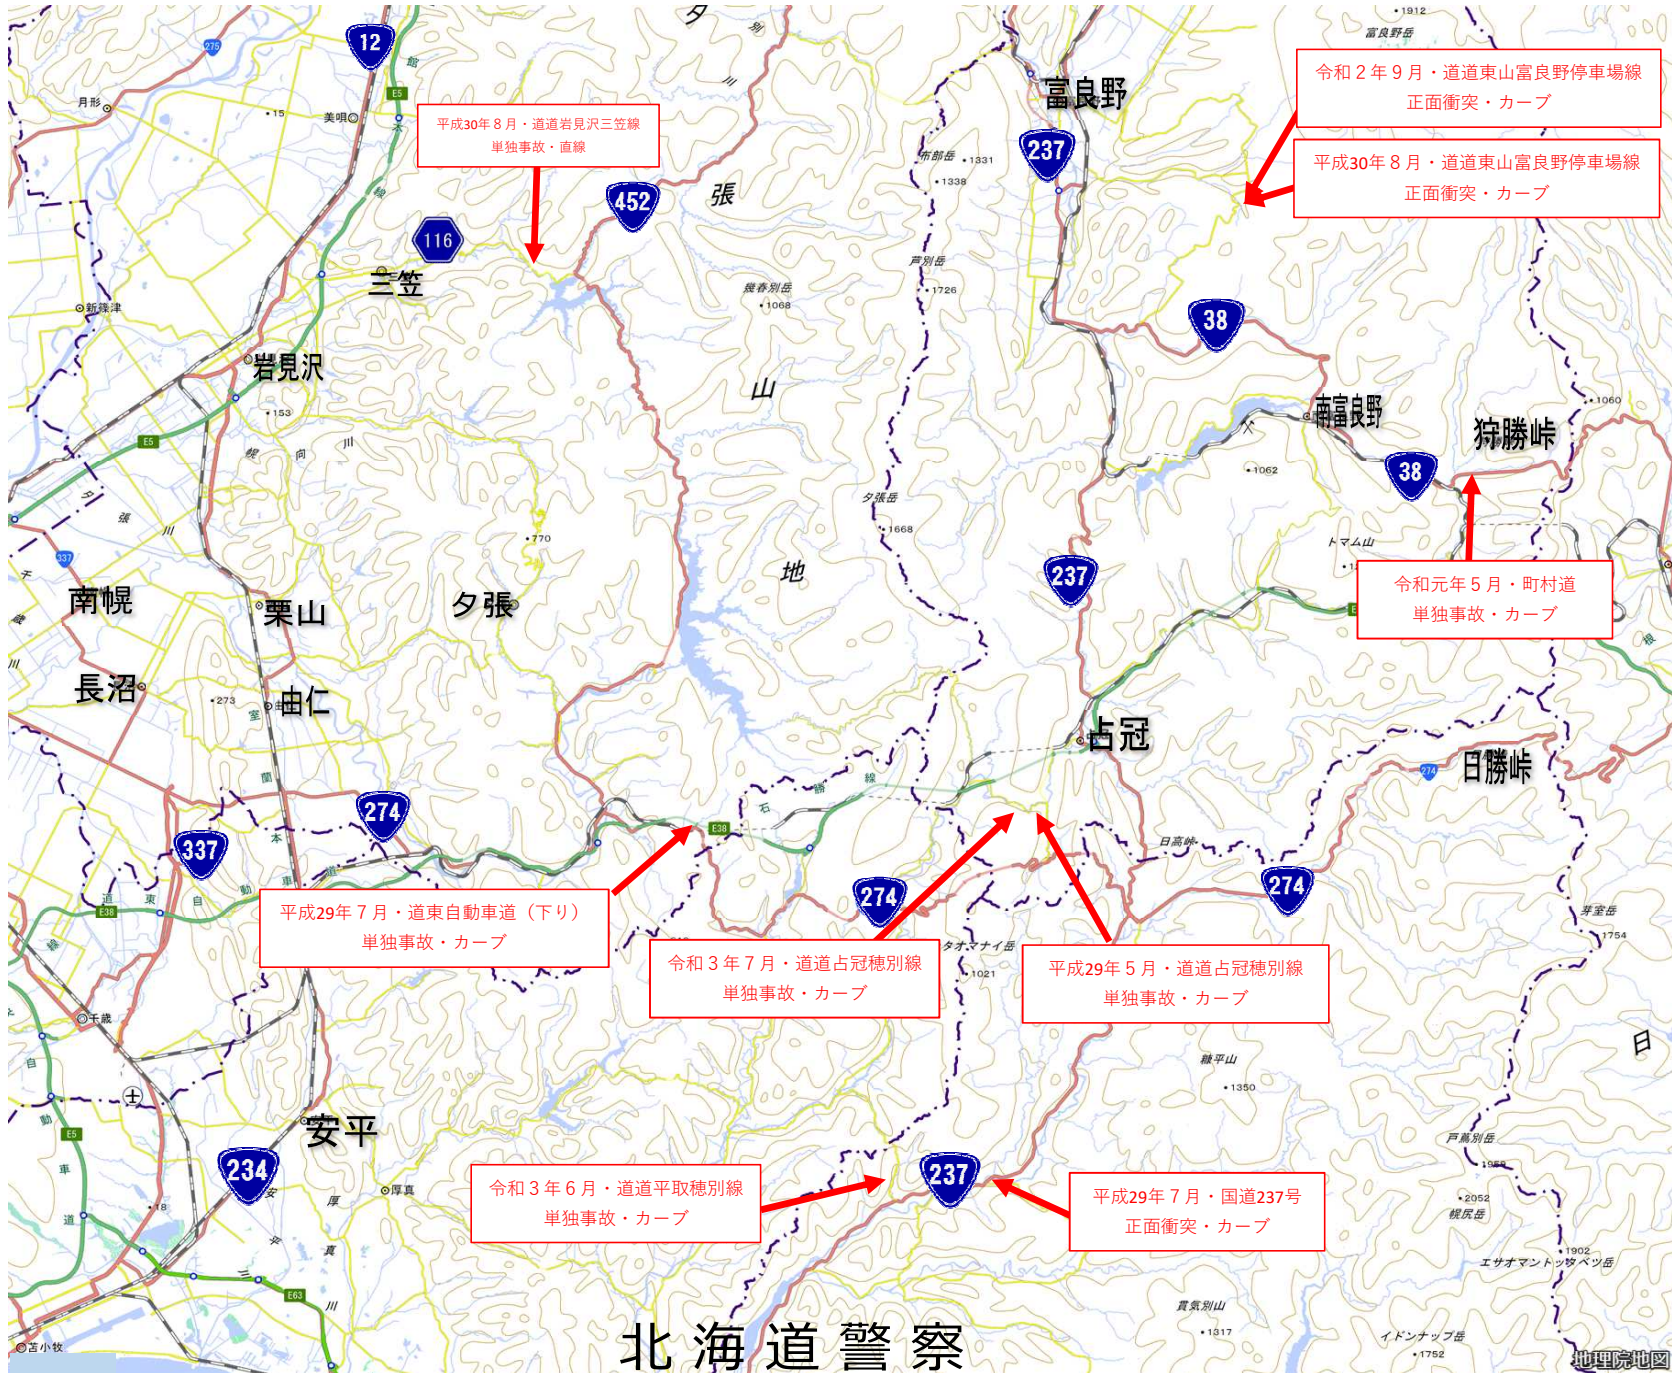

自動二輪車（原付除く。）の交通死亡事故発生マップ【過去5年（H29年～R3年）】

南空知・富良野エリア

北海道警察

※ このマップは、地理院地図に交通事故発生地点等を追記して作成したものと