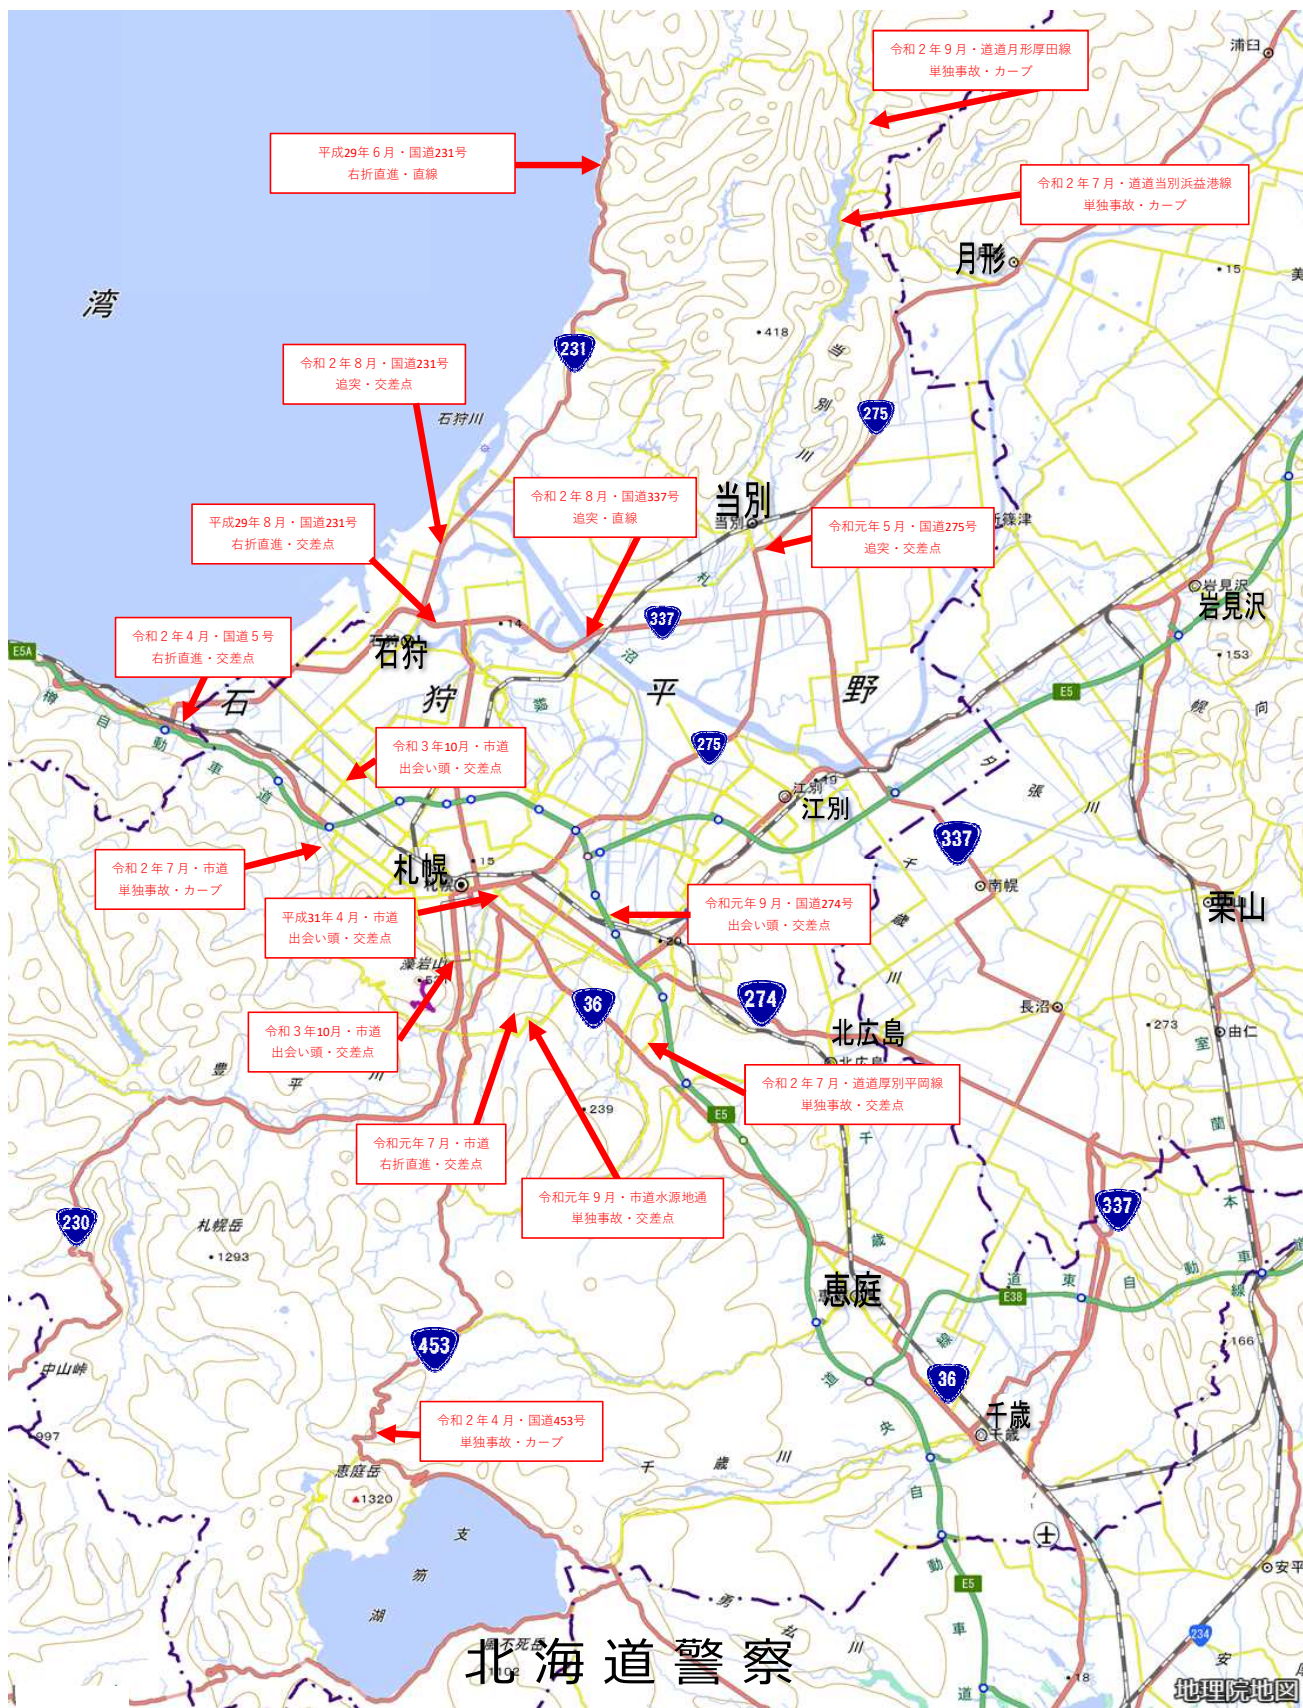

自動二輪車（原付除く。）の交通死亡事故発生マップ【過去5年（H29年～R3年）】

札幌・石狩エリア

北海道警察

地理院地図

このマップは、地理院地図に交通事故発生地点を追記して作成したものの