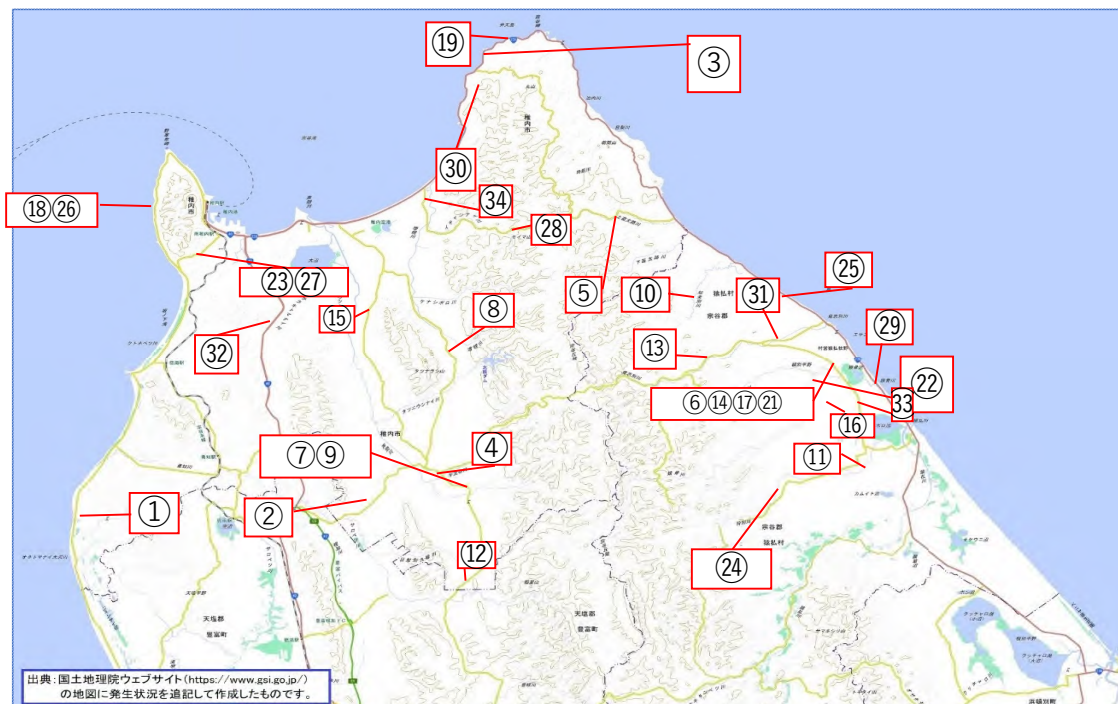

# 稚内警察署管内の熊出没情報

- |                       |                   |
|-----------------------|-------------------|
| ① 令和8年3月15日午後5時35分ころ  | 稚内市大字抜海村字オネトマナイ   |
| ② 令和8年3月15日午後2時00分ころ  | 稚内市大字声問村字川西       |
| ③ 令和8年4月8日午後5時00分ころ   | 稚内市大字宗谷村字清浜       |
| ④ 令和8年4月15日午前11時56分ころ | 稚内市大字声問村字沼川       |
| ⑤ 令和8年4月24日午前10時00分ころ | 稚内市大字宗谷村字東浦       |
| ⑥ 令和8年4月26日午前6時45分ころ  | 宗谷郡猿払村豊里          |
| ⑦ 令和8年4月29日午前10時13分ころ | 稚内市大字声問村2006番地    |
| ⑧ 令和8年4月30日午後1時35分ころ  | 稚内市大字声問村上声問無番地    |
| ⑨ 令和8年5月3日午前8時20分ころ   | 稚内市大字声問村字開進       |
| ⑩ 令和8年5月5日午前8時0分ころ    | 宗谷郡猿払村鬼志別西浜178番地  |
| ⑪ 令和8年5月6日午前10時50分ころ  | 宗谷郡猿払村浅茅野         |
| ⑫ 令和8年5月10日午後6時0分ころ   | 稚内市大字声問村字天興5240-5 |
| ⑬ 令和8年5月13日午後1時50分ころ  | 猿払村小石             |
| ⑭ 令和8年5月15日午前8時0分ころ   | 宗谷郡猿払村浜鬼志別        |
| ⑮ 令和8年5月16日午後7時20分ころ  | 稚内市大字声問村字恵北道道121号 |
| ⑯ 令和8年5月16日午後7時30分ころ  | 宗谷郡猿払村芦野175番地     |
| ⑰ 令和8年5月20日午後6時30分ころ  | 宗谷郡猿払村浜鬼志別        |
| ⑱ 令和8年5月20日午後8時19分ころ  | 稚内市西浜1丁目道道254号    |
| ⑲ 令和8年5月23日午前9時55分ころ  | 稚内市大字宗谷村清浜国道238号  |
| ⑳ 令和8年5月24日午後6時25分ころ  | 宗谷郡猿払村            |
| ㉑ 令和8年5月24日午後8時30分ころ  | 宗谷郡猿払村豊里          |
| ㉒ 令和8年5月26日午前10時30分ころ | 宗谷郡猿払村芦野無番地       |
| ㉓ 令和8年5月26日午後3時0分ころ   | 稚内市緑6丁目無番地        |
| ㉔ 令和8年5月26日午後5時15分ころ  | 宗谷郡猿払村狩別2584番     |
| ㉕ 令和8年5月26日午後6時40分ころ  | 宗谷郡猿払村浜鬼志別2109番地5 |
| ㉖ 令和8年5月28日午前9時9分ころ   | 稚内市西浜1丁目道道254号    |
| ㉗ 令和8年5月29日午前11時55分ころ | 稚内市緑6丁目無番地        |
| ㉘ 令和8年5月31日午後2時20分ころ  | 稚内市大字宗谷村道道1077号   |
| ㉙ 令和8年6月1日午前6時0分ころ    | 宗谷郡猿払村芦野          |
| ㉚ 令和8年6月6日午前11時18分ころ  | 稚内市大字宗谷村字宗谷 白い道上  |
| ㉛ 令和8年6月8日午前8時10分ころ   | 宗谷郡猿払村鬼志別東町       |
| ㉜ 令和8年6月8日午後7時18分ころ   | 稚内市大字声問村字更喜苫内     |

③③ 令和8年6月13日午前10時40分ころ

宗谷郡猿払村芦野

③④ 令和8年6月15日午前3時55分ころ

稚内市大字宗谷村字増幌