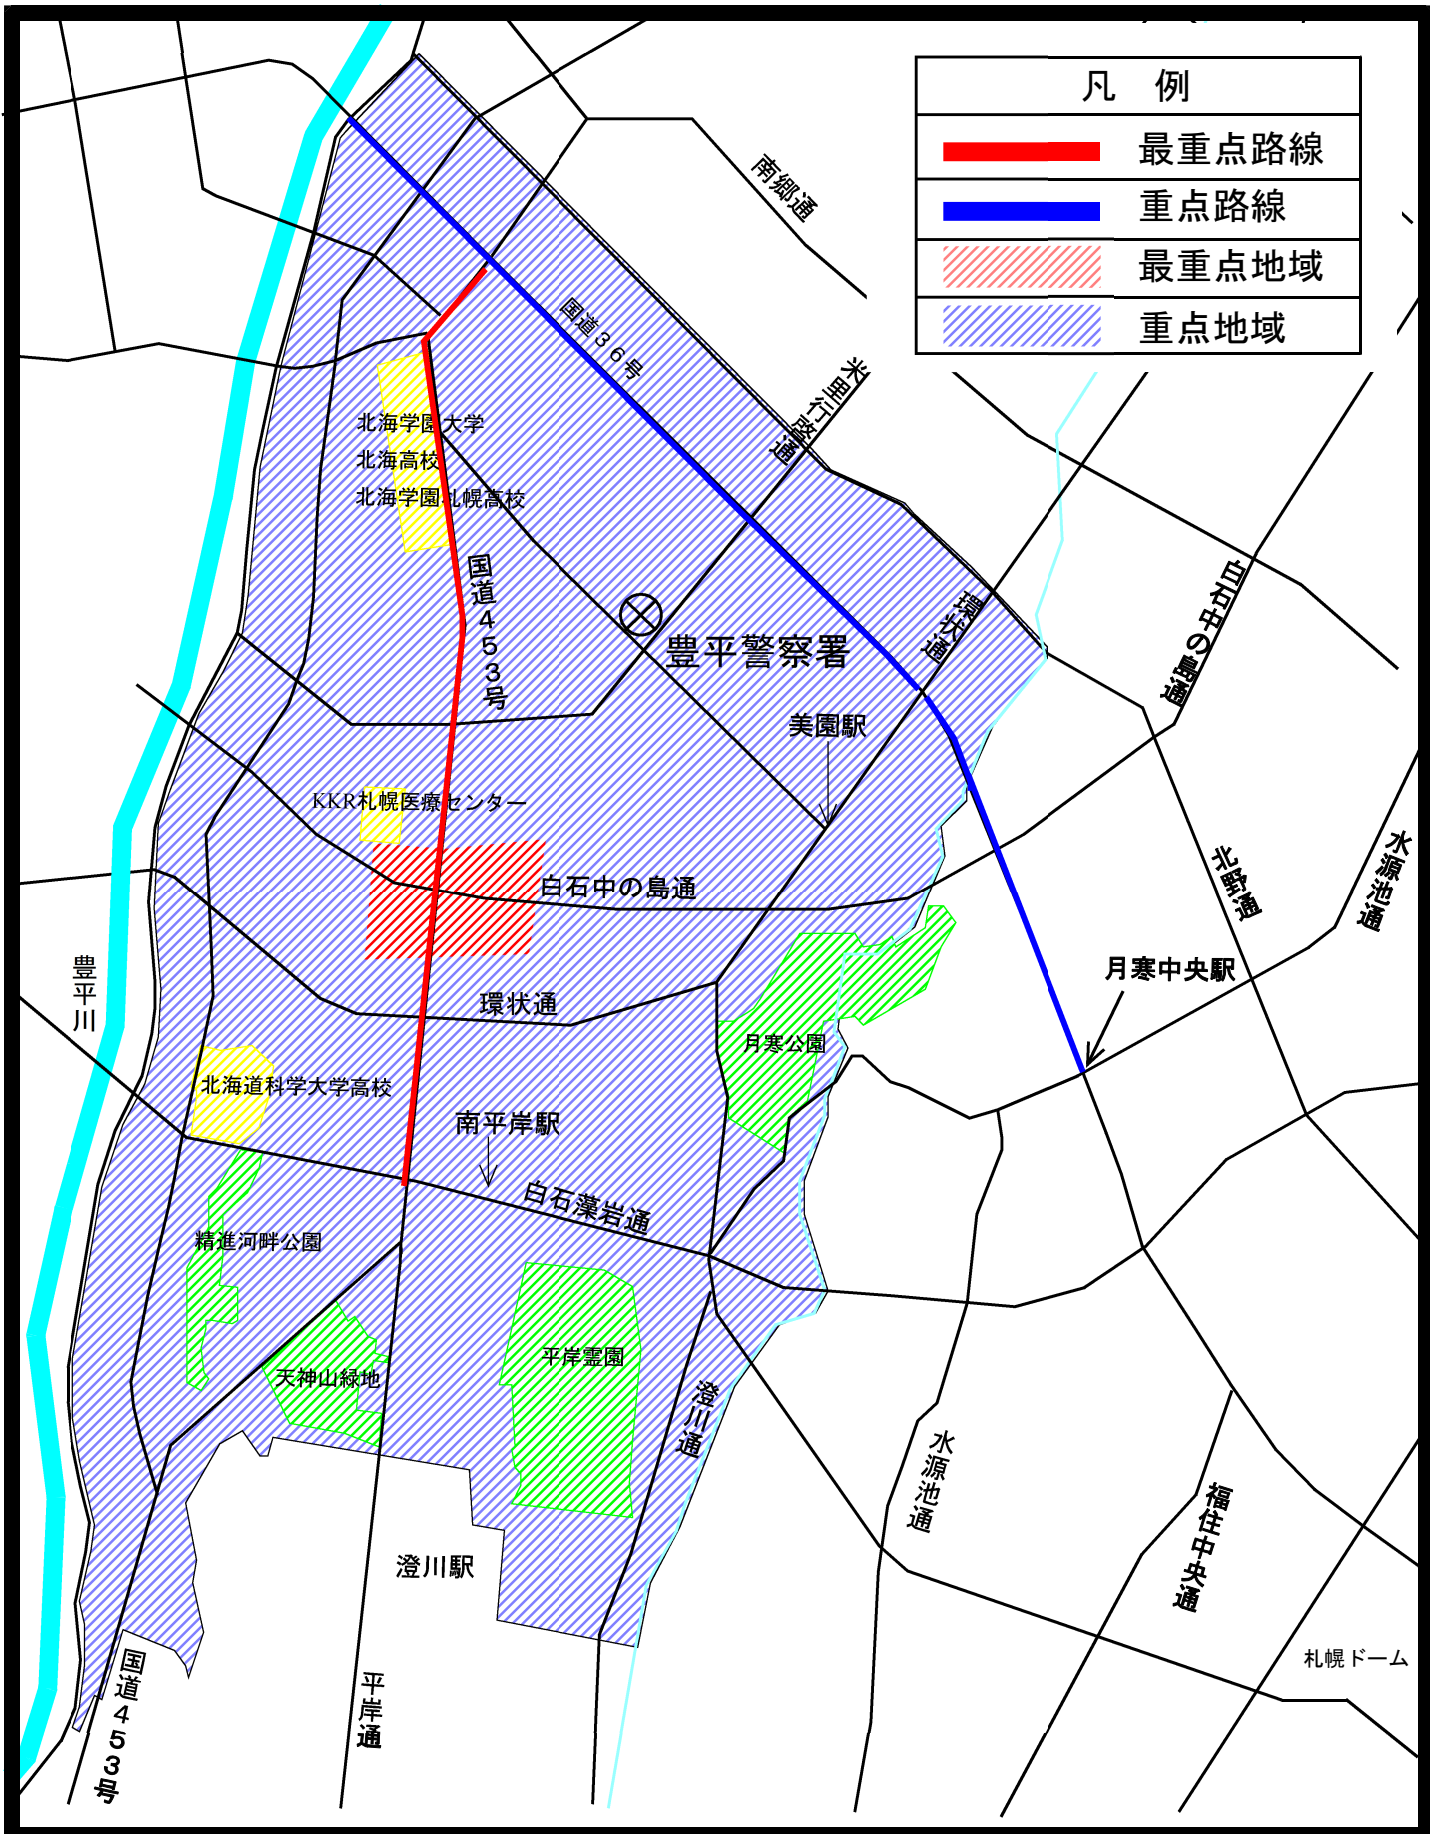

令和6年度 駐車監視員活動エリア

豊平警察署