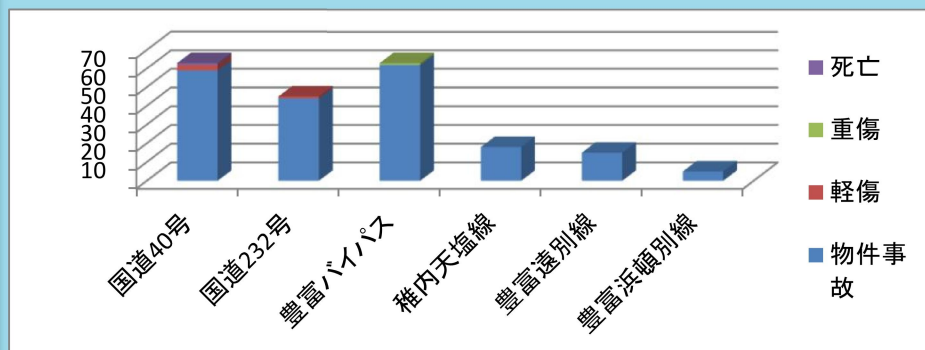

## 速度取締指針

### 天塩警察署の速度取締りの重点

路線	時間帯	地域	規制速度
国道40号	10時～16時	郊外部	60km/h (一部50km/h)
国道232号	10時～16時	郊外部	60km/h

重点以外の路線や時間帯であっても、必要に応じて取締りを実施します。

#### 路線別事故発生状況(過去5年)

○ 過去5年(5月～10月末)の人身交通事故については、国道40号で4件、国道232号で1件、豊富バイパスで1件の発生がありました。

#### 時間別事故発生状況

○ 過去5年(5月～10月末)の国道における時間帯別交通事故発生状況を見ると、国道40号、国道232号ともに、日中時間帯に多く発生しました。