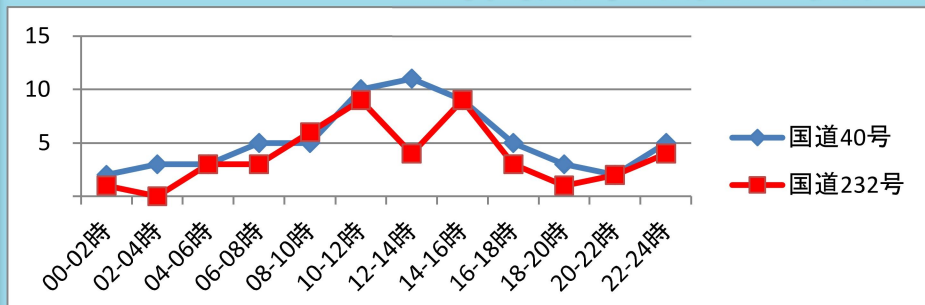

### 天塩警察署の速度取締りの重点

路線	時間帯	地域	規制速度
国道40号	10時～16時	郊外部	60km/h (一部50km/h)
国道232号	10時～16時	郊外部	60km/h

重点以外の路線や時間帯であっても、必要に応じて取締りを実施します。

#### 路線別事故発生状況(過去5年)

○ 過去5年(5月～10月末)の人身交通事故については、国道40号で4件、国道232号で1件、豊富バイパスで1件の発生がありました。

#### 時間別事故発生状況

○ 過去5年(5月～10月末)の国道における時間帯別交通事故発生状況を見ると、国道40号、国道232号ともに、日中時間帯に多く発生しました。