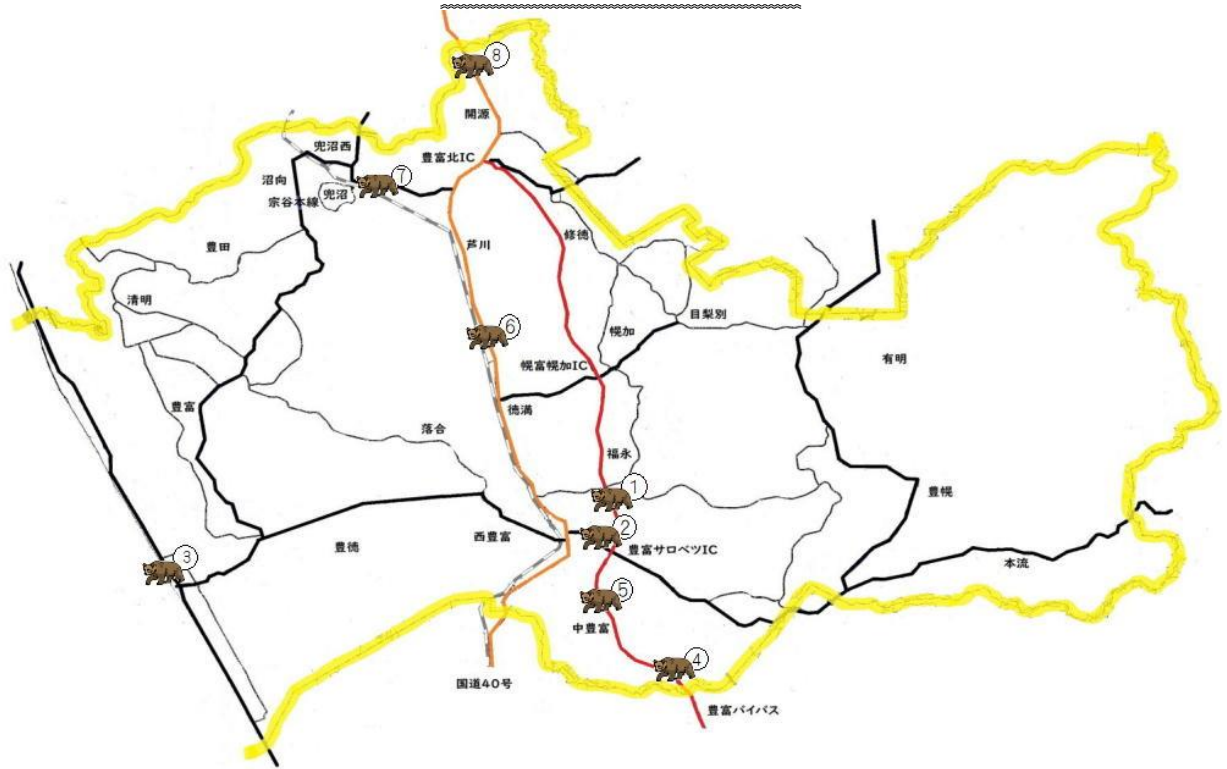

令和5年 天塩警察署管内 ヒグママップ 遠別町

	出没日時	出没場所	出没状況
①	2月2日午前6時45分	遠別町字旭 海岸	熊1頭(体長1.5m)
②	3月27日午後3時30分	遠別町字富士見 牧場敷地内	熊2頭(体長1.5m)
③	4月14日午前9時50分	遠別町字丸松 国道232号	熊1頭(体長1.5m)
④	5月4日午後1時35分	遠別町字久光 道道256号線	熊3頭(体長1.5m)
⑤	6月8日午後7時5分	遠別町字北里 国道232号	熊1頭(体長2.0m)
⑥	6月12日午後3時25分	遠別町字金浦 国道232号	熊3頭(体長1.3m)
⑦	6月22日午後1時30分	遠別町字金浦 牧草地	熊1頭(体長1.5m)
⑧	6月23日午後4時20分	遠別町字久光 牧草地	熊2頭(体長1.3m)
⑨	7月4日午後1時44分	遠別町字久光 牧草地	熊1頭(体長1.5m)
⑩	7月23日午前9時40分	遠別町字北浜 国道232号	熊1頭(体長1.5m)
⑪	7月28日 夕方ころ	遠別町字旭	熊1頭(体長不詳)
⑫	8月30日午前10時30分	遠別町字北里	熊1頭(体長1.5m)
⑬	10月3日午後4時15分	遠別町字北里 国道232号	熊1頭(体長2.5m)
⑭	10月8日午後7時10分	遠別町字旭	熊2頭(体長1不詳)

令和5年 天塩警察署管内 ヒグママップ 幌延町

	出没日時	出没場所	出没状況
①	4月18日午後6時30分	幌延町字幌延	熊3頭(体長2.0m)
②	4月21日午前10時20分	幌延町字中間寒	熊1頭(体長2.0m)
③	5月8日午前8時20分	幌延町字開進 牧草地	熊1頭(体長1.0m)
④	5月8日午後0時50分	幌延町字上問寒 牧草地	熊1頭(体長1.5m)
⑤	5月12日午後5時10分	幌延町字問寒別	熊4頭(体長0.4m)
⑥	5月14日午前10時30分	幌延町元町 パークゴルフ場	足跡
⑦	5月25日午前8時10分	幌延町元町 パークゴルフ場	足跡
⑧	5月29日午前10時30分	幌延町字下沼	熊1頭(体長1.0m)
⑨	5月30日午前7時30分	幌延町字下沼	熊2頭(体長2.0m)
⑩	5月31日午前8時2分	幌延町元町 パークゴルフ場	足跡
⑪	6月1日午後5時30分	幌延町字下沼 牧草地	熊1頭(体長1.0m)
⑫	6月25日午前9時52分	幌延町字問寒別 牧草地	熊1頭(体長1.5m)
⑬	7月3日午後3時40分	幌延町字下沼	熊1頭(体長1.5m)
⑭	7月12日午後2時00分	幌延町字下沼	熊2頭(体長不詳)
⑮	7月17日午前8時55分	幌延町字幌延 (幌富バイパス上)	熊1頭(体長1.5m)
⑯	7月27日午後4時20分	幌延町字問寒別	熊1頭(体長2.0m)
⑰	7月28日午後0時45分	幌延町字問寒別	熊1頭(体長1.0m)
⑱	7月31日午前7時55分	幌延町字北進	足跡
⑲	8月24日午前11時50分	幌延町字開進	熊1頭(体長不詳)
⑳	9月18日午後3時30分	幌延町字開進	熊1頭(体長1.5m)
㉑	9月22日午後0時30分	幌延町字上幌延	熊3頭(体長1.5m)
㉒	10月14日午後8時58分	幌延町元町 道道豊富遠別線上	熊1頭(体長1.8m)
㉓	12月27日午前4時00分	幌延町字雄興	足跡

令和5年 天塩警察署管内 ヒグママップ 豊 富 町

	出没日時	出没場所	出没状況
①	4月8日午後5時38分	豊富町字東豊富(豊富バイパス上)	子熊1頭(体長不詳)
②	5月20日午前5時00分	豊富町字東豊富 豊富自然公園	足跡
③	5月30日午後0時38分	豊富町字稚咲内 道道稚内天塩線	熊1頭(体長不詳)
④	6月11日午後5時10分	豊富町字東豊富(幌富バイパス上)	熊1頭(体長1.2m)
⑤	6月29日午後5時40分	豊富町字中豊富(幌富バイパス上)	熊1頭(体長1.3m)
⑥	7月29日午後0時5分	豊富町字徳満 国道40号上	熊1頭(体長1.2m)
⑦	8月30日午後3時30分	豊富町字兜沼東 道道上	熊1頭(体長1.5m)
⑧	9月29日午後7時25分	豊富町字開源 国道40号上	熊1頭(体長1.5m)