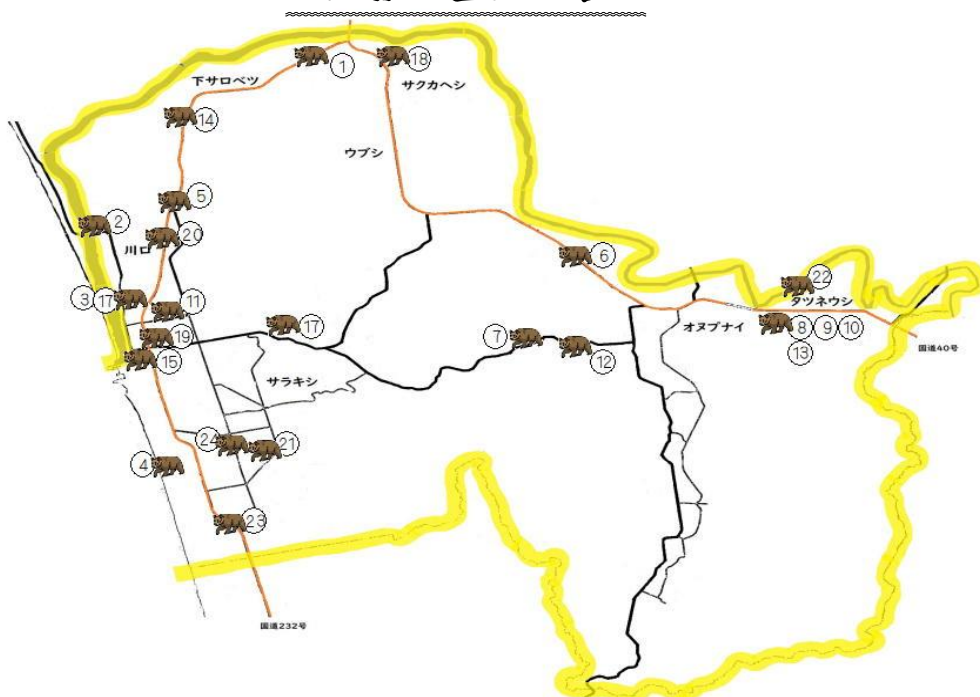

令和5年 天塩警察署管内 ヒグママップ

天塩町

	出没日時	出没場所	出没状況
①	4月21日午前2時47分	天塩町字下サロベツ 国道232号上	熊3頭(体長2.0m)
②	6月2日午後8時15分	天塩町字川口 天塩河口大橋	熊1頭(体長1.5m)
③	6月4日午前9時30分	天塩町字川口 畑地	足跡
④	6月8日午前8時23分	天塩町字サラキシ	熊1頭(体長2.0m)
⑤	6月11日午前9時5分	天塩町字川口 牧草地	熊1頭(体長1.2m)
⑥	6月26日午後4時35分	天塩町字オヌプナイ 牧草地	熊1頭(体長1.5m)
⑦	7月1日午後3時40分	天塩町字オヌプナイ 畑地	熊3頭(体長不詳)
⑧	7月2日午後3時15分	天塩町字タツネウシ 牧場敷地内	熊1頭(体長不詳)
⑨	7月3日午後0時40分	天塩町字タツネウシ 牧草地	熊1頭(体長1.5m)
⑩	7月5日午前11時40分	天塩町字タツネウシ 牧草地	熊1頭(体長1.0m)
⑪	7月6日午後4時30分	天塩町字川口	熊1頭(体長1.0m)
⑫	7月14日午前9時10分	天塩町字オヌプナイ	熊3頭(体長1.5m)
⑬	7月25日午前11時20分	天塩町字タツネウシ	熊1頭(体長1.5m)
⑭	7月25日午後2時40分	天塩町字下サロベツ	熊1頭(体長1.5m)
⑮	7月26日午前4時16分	天塩町字テシヲ	熊1頭(体長1.0m)
⑯	7月26日午後3時00分	天塩町字川口 畑地	足跡
⑰	7月31日午後6時38分	天塩町字サラキシ	熊1頭(体長2.0m)
⑱	8月28日午後4時27分	天塩町字サクカヘシ	熊1頭(体長1.5m)
⑲	9月14日午前7時00分	天塩町字川口	熊1頭(体長1.3m)
⑳	9月19日午前11時00分	天塩町字川口 国道232号	熊1頭(体長1.5m)
㉑	10月6日午前9時35分	天塩町字サラキシ 牧草地	熊1頭(体長1.5m)
㉒	10月10日午後1時30分	天塩町字タツネウシ 畑地	熊1頭(体長1.5m)
㉓	10月10日午後7時10分	天塩町字サラキシ 畑地	熊4頭(体長1.6m)
㉔	11月17日午前10時19分	天塩町字サラキシ 畑地	足跡

令和5年 天塩警察署管内 ヒグママップ 遠別町

	出没日時	出没場所	出没状況
①	2月2日午前6時45分	遠別町字旭 海岸	熊1頭(体長1.5m)
②	3月27日午後3時30分	遠別町字富士見 牧場敷地内	熊2頭(体長1.5m)
③	4月14日午前9時50分	遠別町字丸松 国道232号	熊1頭(体長1.5m)
④	5月4日午後1時35分	遠別町字久光 道道256号線	熊3頭(体長1.5m)
⑤	6月8日午後7時5分	遠別町字北里 国道232号	熊1頭(体長2.0m)
⑥	6月12日午後3時25分	遠別町字金浦 国道232号	熊3頭(体長1.3m)
⑦	6月22日午後1時30分	遠別町字金浦 牧草地	熊1頭(体長1.5m)
⑧	6月23日午後4時20分	遠別町字久光 牧草地	熊2頭(体長1.3m)
⑨	7月4日午後1時44分	遠別町字久光 牧草地	熊1頭(体長1.5m)
⑩	7月23日午前9時40分	遠別町字北浜 国道232号	熊1頭(体長1.5m)
⑪	7月28日 夕方ころ	遠別町字旭	熊1頭(体長不詳)
⑫	8月30日午前10時30分	遠別町字北里	熊1頭(体長1.5m)
⑬	10月3日午後4時15分	遠別町字北里 国道232号	熊1頭(体長2.5m)
⑭	10月8日午後7時10分	遠別町字旭	熊2頭(体長1不詳)

令和5年 天塩警察署管内 ヒグママップ 豊 富 町

	出没日時	出没場所	出没状況
①	4月8日午後5時38分	豊富町字東豊富(豊富バイパス上)	子熊1頭(体長不詳)
②	5月20日午前5時00分	豊富町字東豊富 豊富自然公園	足跡
③	5月30日午後0時38分	豊富町字稚咲内 道道稚内天塩線	熊1頭(体長不詳)
④	6月11日午後5時10分	豊富町字東豊富(幌富バイパス上)	熊1頭(体長1.2m)
⑤	6月29日午後5時40分	豊富町字中豊富(幌富バイパス上)	熊1頭(体長1.3m)
⑥	7月29日午後0時5分	豊富町字徳満 国道40号上	熊1頭(体長1.2m)
⑦	8月30日午後3時30分	豊富町字兜沼東 道道上	熊1頭(体長1.5m)
⑧	9月29日午後7時25分	豊富町字開源 国道40号上	熊1頭(体長1.5m)