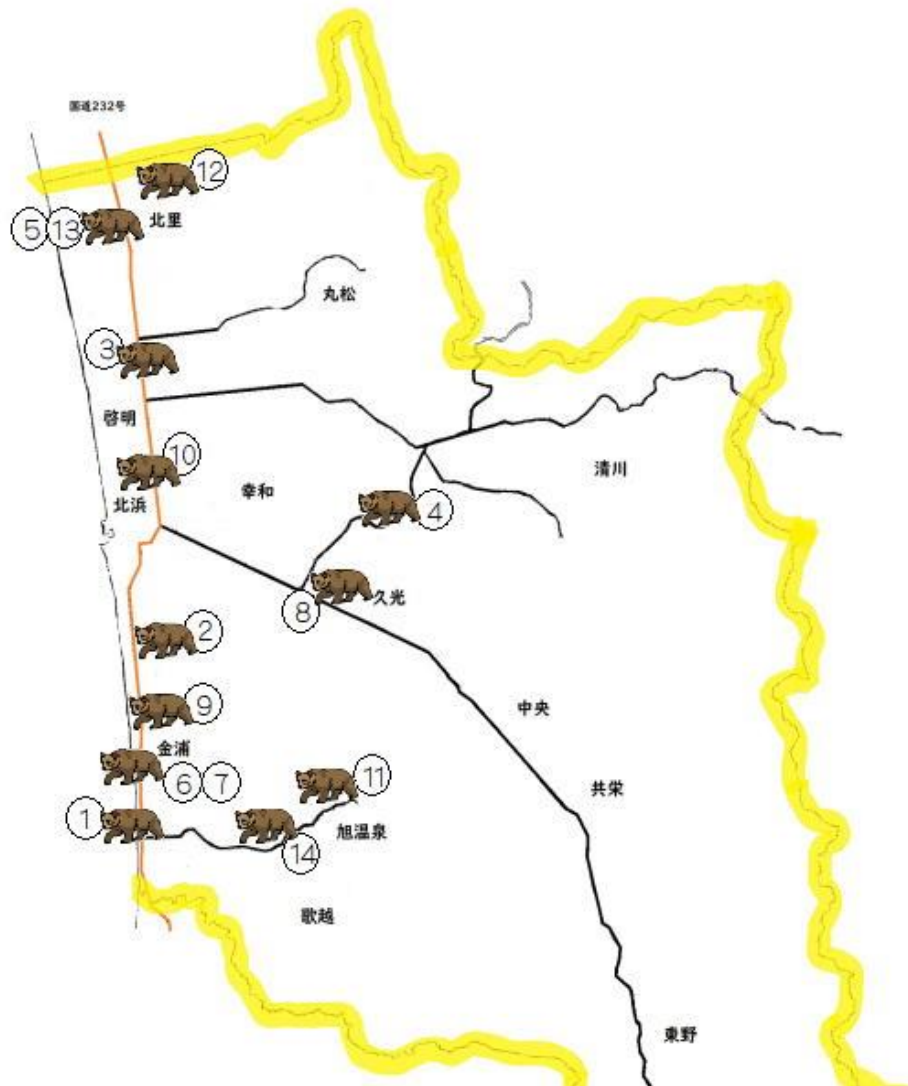

令和5年 天塩警察署管内 ヒグママップ

天塩町

	出没日時	出没場所	出没状況
①	4月21日午前2時47分	天塩町字下サロベツ 国道232号上	熊3頭(体長2.0m)
②	6月2日午後8時15分	天塩町字川口 天塩河口大橋	熊1頭(体長1.5m)
③	6月4日午前9時30分	天塩町字川口 畑地	足跡
④	6月8日午前8時23分	天塩町字サラキシ	熊1頭(体長2.0m)
⑤	6月11日午前9時5分	天塩町字川口 牧草地	熊1頭(体長1.2m)
⑥	6月26日午後4時35分	天塩町字オヌプナイ 牧草地	熊1頭(体長1.5m)
⑦	7月1日午後3時40分	天塩町字オヌプナイ 畑地	熊3頭(体長不詳)
⑧	7月2日午後3時15分	天塩町字タツネウシ 牧場敷地内	熊1頭(体長不詳)
⑨	7月3日午後0時40分	天塩町字タツネウシ 牧草地	熊1頭(体長1.5m)
⑩	7月5日午前11時40分	天塩町字タツネウシ 牧草地	熊1頭(体長1.0m)
⑪	7月6日午後4時30分	天塩町字川口	熊1頭(体長1.0m)
⑫	7月14日午前9時10分	天塩町字オヌプナイ	熊3頭(体長1.5m)
⑬	7月25日午前11時20分	天塩町字タツネウシ	熊1頭(体長1.5m)
⑭	7月25日午後2時40分	天塩町字下サロベツ	熊1頭(体長1.5m)
⑮	7月26日午前4時16分	天塩町字テシヲ	熊1頭(体長1.0m)
⑯	7月26日午後3時00分	天塩町字川口 畑地	足跡
⑰	7月31日午後6時38分	天塩町字サラキシ	熊1頭(体長2.0m)
⑱	8月28日午後4時27分	天塩町字サクカヘシ	熊1頭(体長1.5m)
⑲	9月14日午前7時00分	天塩町字川口	熊1頭(体長1.3m)
⑳	9月19日午前11時00分	天塩町字川口 国道232号	熊1頭(体長1.5m)
㉑	10月6日午前9時35分	天塩町字サラキシ 牧草地	熊1頭(体長1.5m)
㉒	10月10日午後1時30分	天塩町字タツネウシ 畑地	熊1頭(体長1.5m)
㉓	10月10日午後7時10分	天塩町字サラキシ 畑地	熊4頭(体長1.6m)
㉔	11月17日午前10時19分	天塩町字サラキシ 畑地	足跡

令和5年 天塩警察署管内 ヒグママップ 遠別町

	出没日時	出没場所	出没状況
①	2月2日午前6時45分	遠別町字旭 海岸	熊1頭(体長1.5m)
②	3月27日午後3時30分	遠別町字富士見 牧場敷地内	熊2頭(体長1.5m)
③	4月14日午前9時50分	遠別町字丸松 国道232号	熊1頭(体長1.5m)
④	5月4日午後1時35分	遠別町字久光 道道256号線	熊3頭(体長1.5m)
⑤	6月8日午後7時5分	遠別町字北里 国道232号	熊1頭(体長2.0m)
⑥	6月12日午後3時25分	遠別町字金浦 国道232号	熊3頭(体長1.3m)
⑦	6月22日午後1時30分	遠別町字金浦 牧草地	熊1頭(体長1.5m)
⑧	6月23日午後4時20分	遠別町字久光 牧草地	熊2頭(体長1.3m)
⑨	7月4日午後1時44分	遠別町字久光 牧草地	熊1頭(体長1.5m)
⑩	7月23日午前9時40分	遠別町字北浜 国道232号	熊1頭(体長1.5m)
⑪	7月28日 夕方ころ	遠別町字旭	熊1頭(体長不詳)
⑫	8月30日午前10時30分	遠別町字北里	熊1頭(体長1.5m)
⑬	10月3日午後4時15分	遠別町字北里 国道232号	熊1頭(体長2.5m)
⑭	10月8日午後7時10分	遠別町字旭	熊2頭(体長1不詳)

令和5年 天塩警察署管内 ヒグママップ 豊 富 町

	出没日時	出没場所	出没状況
①	4月8日午後5時38分	豊富町字東豊富(豊富バイパス上)	子熊1頭(体長不詳)
②	5月20日午前5時00分	豊富町字東豊富 豊富自然公園	足跡
③	5月30日午後0時38分	豊富町字稚咲内 道道稚内天塩線	熊1頭(体長不詳)
④	6月11日午後5時10分	豊富町字東豊富(幌富バイパス上)	熊1頭(体長1.2m)
⑤	6月29日午後5時40分	豊富町字中豊富(幌富バイパス上)	熊1頭(体長1.3m)
⑥	7月29日午後0時5分	豊富町字徳満 国道40号上	熊1頭(体長1.2m)
⑦	8月30日午後3時30分	豊富町字兜沼東 道道上	熊1頭(体長1.5m)
⑧	9月29日午後7時25分	豊富町字開源 国道40号上	熊1頭(体長1.5m)