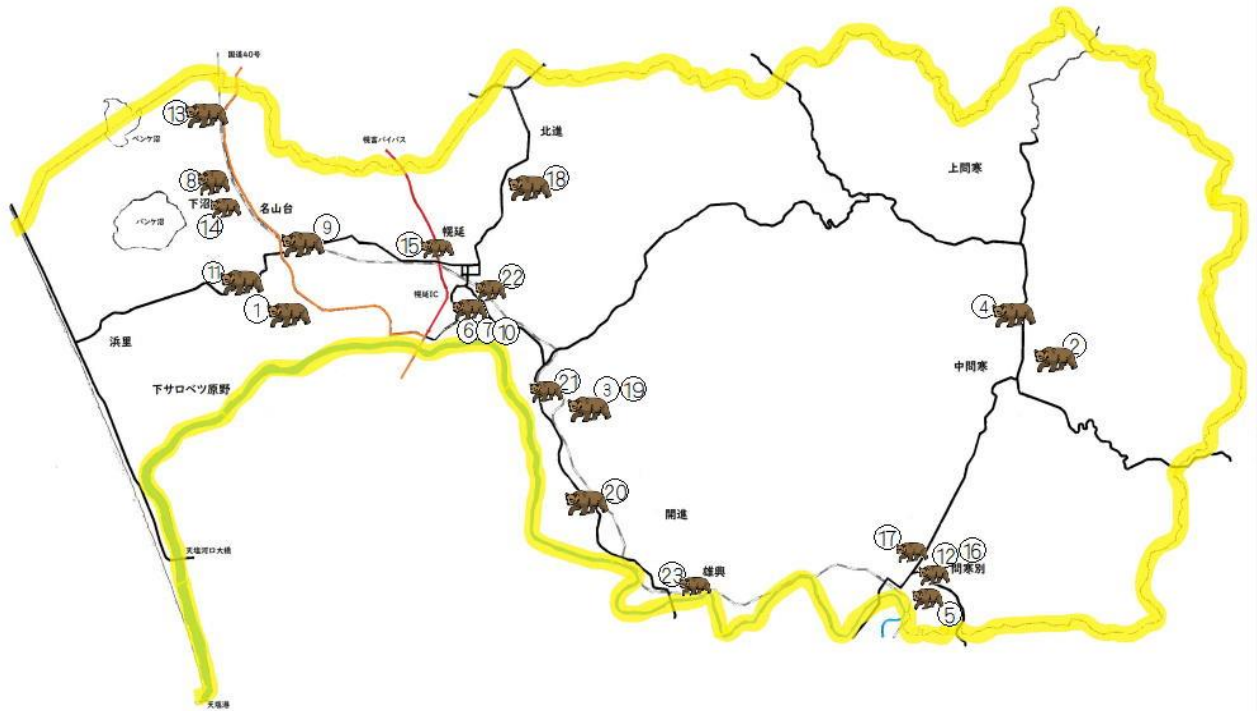

令和5年 天塩警察署管内 ヒグママップ 幌延町

	出没日時	出没場所	出没状況
①	4月18日午後6時30分	幌延町字幌延	熊3頭(体長2.0m)
②	4月21日午前10時20分	幌延町字中間寒	熊1頭(体長2.0m)
③	5月8日午前8時20分	幌延町字開進 牧草地	熊1頭(体長1.0m)
④	5月8日午後0時50分	幌延町字上問寒 牧草地	熊1頭(体長1.5m)
⑤	5月12日午後5時10分	幌延町字問寒別	熊4頭(体長0.4m)
⑥	5月14日午前10時30分	幌延町元町 パークゴルフ場	足跡
⑦	5月25日午前8時10分	幌延町元町 パークゴルフ場	足跡
⑧	5月29日午前10時30分	幌延町字下沼	熊1頭(体長1.0m)
⑨	5月30日午前7時30分	幌延町字下沼	熊2頭(体長2.0m)
⑩	5月31日午前8時2分	幌延町元町 パークゴルフ場	足跡
⑪	6月1日午後5時30分	幌延町字下沼 牧草地	熊1頭(体長1.0m)
⑫	6月25日午前9時52分	幌延町字問寒別 牧草地	熊1頭(体長1.5m)
⑬	7月3日午後3時40分	幌延町字下沼	熊1頭(体長1.5m)
⑭	7月12日午後2時00分	幌延町字下沼	熊2頭(体長不詳)
⑮	7月17日午前8時55分	幌延町字幌延 (幌富バイパス上)	熊1頭(体長1.5m)
⑯	7月27日午後4時20分	幌延町字問寒別	熊1頭(体長2.0m)
⑰	7月28日午後0時45分	幌延町字問寒別	熊1頭(体長1.0m)
⑱	7月31日午前7時55分	幌延町字北進	足跡
⑲	8月24日午前11時50分	幌延町字開進	熊1頭(体長不詳)
⑳	9月18日午後3時30分	幌延町字開進	熊1頭(体長1.5m)
㉑	9月22日午後0時30分	幌延町字上幌延	熊3頭(体長1.5m)
㉒	10月14日午後8時58分	幌延町元町 道道豊富遠別線上	熊1頭(体長1.8m)
㉓	12月27日午前4時00分	幌延町字雄興	足跡