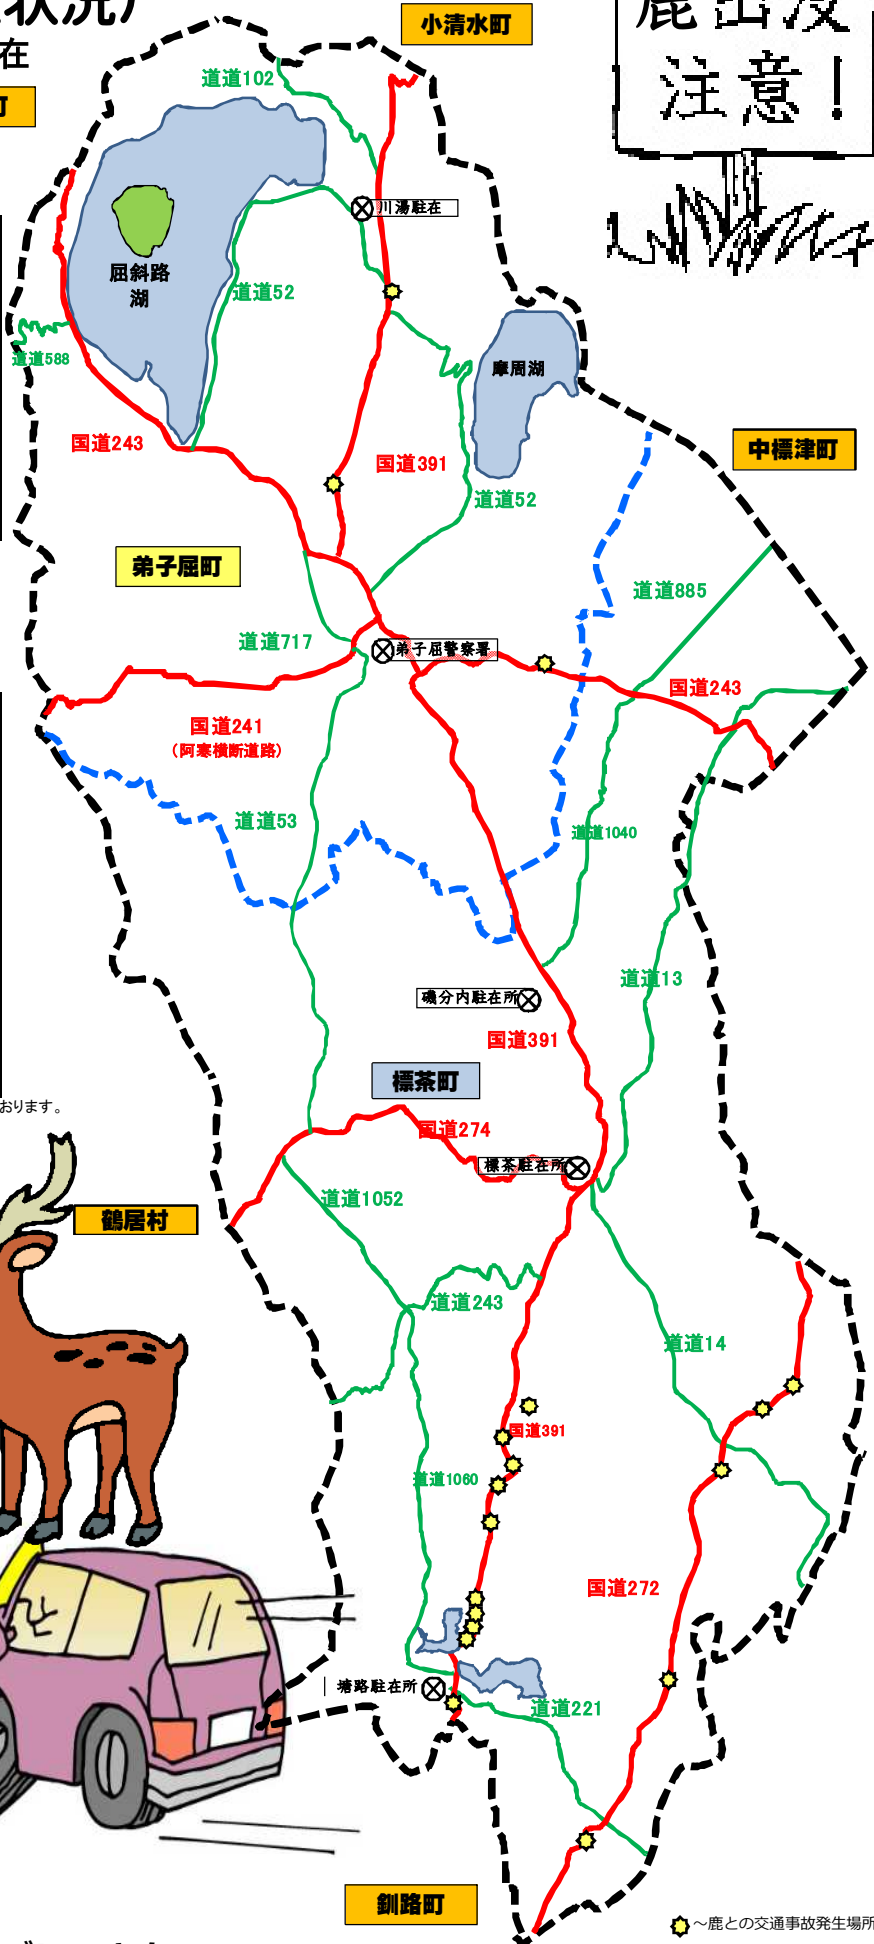

# 弟子屈警察署管内 鹿事故マップ (令和6年の発生状況)

※令和6年2月20日 現在

弟子屈町 3件	
道路別	発生件数
国道	3
241号	1
243号	1
391号	2
道道	0
屈斜路摩周湖畔線(52)	
釧路鶴居弟子屈線(53)	
網走川湯線(102)	
屈斜路津列線(588)	
札友内弟子屈停車場線(717)	
町村道	
その他道路	0
合計	3

標茶町 15件	
道路別	発生件数
国道	14
243号	1
272号	5
274号	9
391号	9
道道	0
中標津標茶線(13)	
厚岸標茶線(14)	
釧路鶴居弟子屈線(53)	
塘路厚岸線(221)	
阿寒標茶線(243)	
養老牛虹列線(885)	
弟子屈熊平原野線(1040)	
クチョロ原野線(1052)	
町村道	1
その他道路	
合計	15

※ 弟子屈警察署が認知した情報のみを掲載しております。

※ハイビームで走行し

早めの発見、早めのブレーキを!

☆～鹿との交通事故発生場所