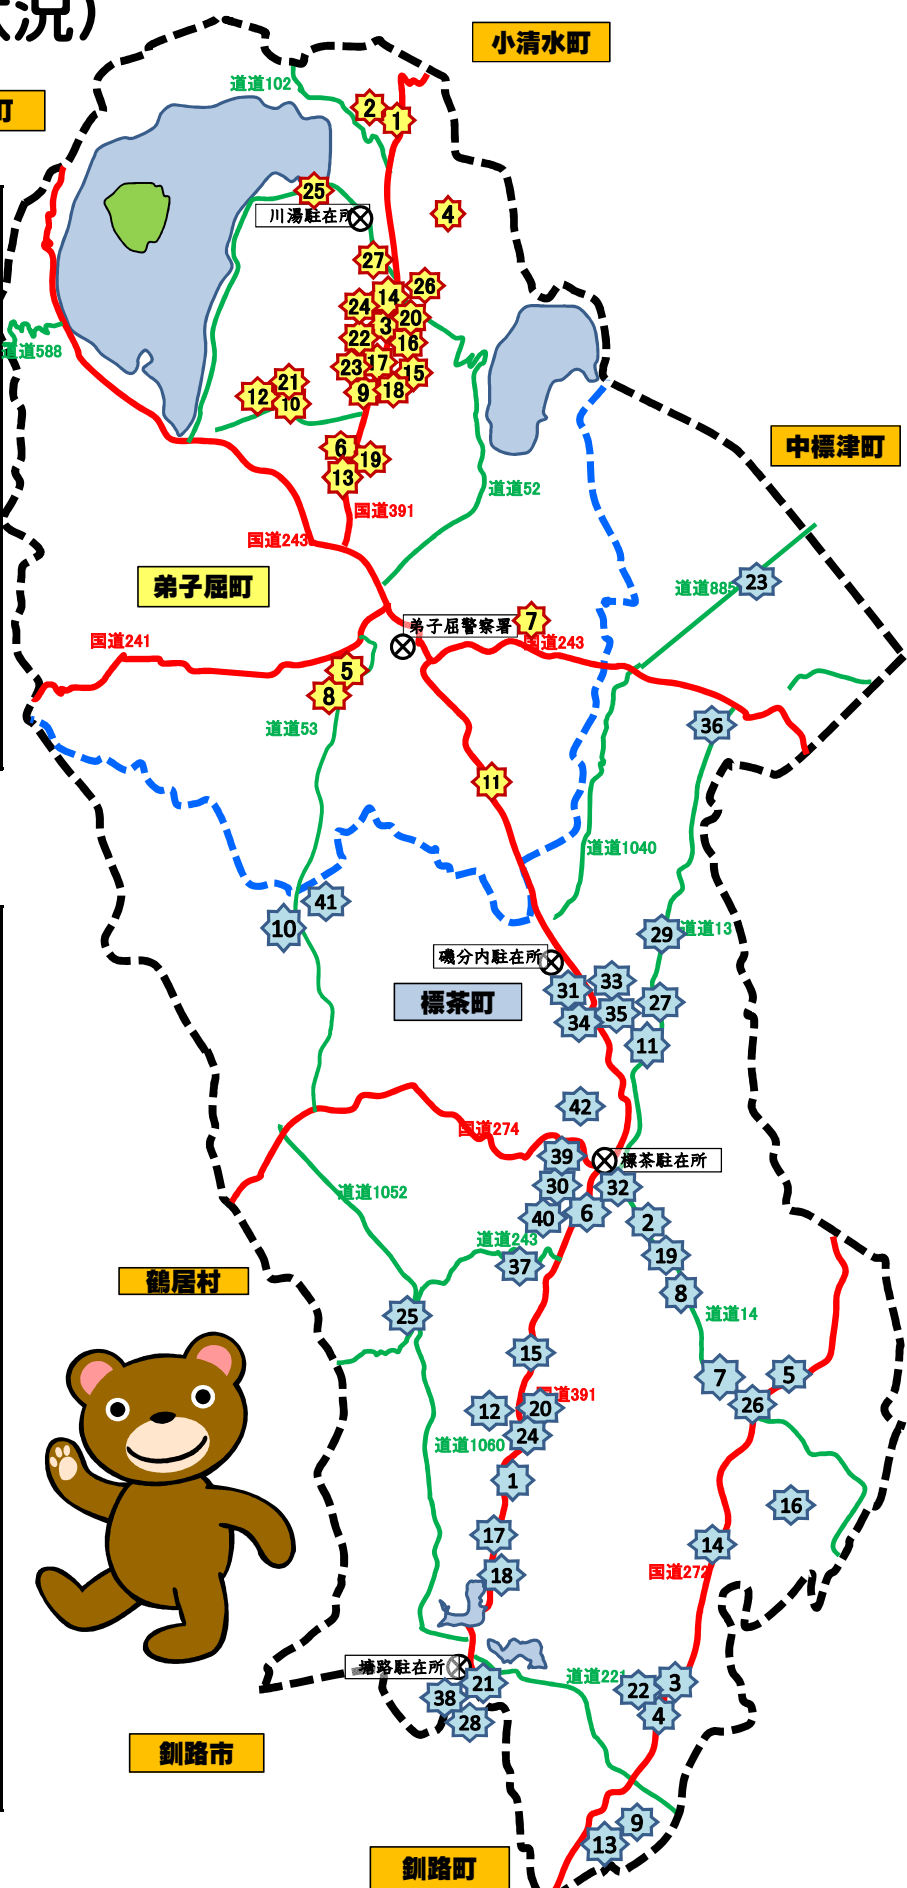

標茶町 (合計42件)

番号	日付	時刻	場所	目撃状況
1	4月17日	午後9時32分頃	五十石	熊1頭目撃
2	5月10日	午前3時0分頃	宇チャンベツ原野基線	熊1頭目撃
3	5月12日	午後3時20分頃	宇阿歴内原野北1線	熊1頭目撃
4	5月14日	午後9時55分頃	宇阿歴内原野南2線	熊1頭目撃
5	5月15日	午後10時10分頃	宇中チャンベツ	熊3頭目撃
6	5月22日	午後6時28分頃	宇オソツベツ原野	熊1頭目撃
7	5月31日	午前10時40分頃	宇中チャンベツ原野北1線	熊2頭目撃
8	6月7日	午前11時50分頃	宇チャンベツ原野基線	熊1頭目撃
9	6月8日	午前9時00分頃	宇阿歴内無香地	熊1頭目撃
10	6月15日	午前8時45分頃	宇上多和原野東2線	熊1頭目撃
11	6月15日	午後6時55分頃	宇多和	熊1頭目撃
12	6月25日	午後7時20分頃	宇下オソツベツ	熊2頭目撃
13	7月1日	午後5時00分頃	宇阿歴内	食害・足跡
14	7月6日	午後10時50分頃	宇片無去	熊1頭目撃
15	7月9日	午後3時00分頃	宇オソツベツ原野	熊1頭目撃
16	7月11日	午前6時10分頃	宇曹別	食害・足跡
17	7月11日	午後2時30分頃	宇オソツベツ原野	熊1頭目撃
18	7月12日	午後3時3分頃	宇オソツベツ原野	熊1頭目撃
19	7月18日	午前5時00分頃	宇チャンベツ原野基線	食害・足跡
20	7月19日	午後0時45分頃	宇オソツベツ	熊1頭目撃
21	7月26日	午後5時25分頃	宇壱路無香地	熊1頭目撃等
22	7月27日	午前4時00分頃	宇阿歴内	食害・足跡
23	8月9日	午後3時30分頃	宇虹別原野	熊1頭目撃
24	8月12日	午後3時6分頃	宇オソツベツ	熊1頭目撃
25	8月17日	午後1時5分頃	宇オソツベツ原野	熊2頭目撃
26	8月18日	午前4時00分頃	宇中チャンベツ	食害・足跡
27	8月24日	午前11時15分頃	宇多和無香地	熊1頭目撃
28	8月29日	午後5時20分頃	宇壱路無香地	熊1頭目撃
29	9月3日	午前7時21分頃	宇上多和原野西1線	熊1頭目撃
30	9月7日	午前11時55分頃	宇標茶	熊1頭目撃
31	9月12日	午前5時40分頃	宇熊牛原野	熊1頭目撃
32	9月21日	午前8時35分頃	宇オソツベツ原野	熊1頭目撃
33	9月21日	午後2時53分頃	宇熊牛原野9線	熊1頭目撃
34	9月24日	午前5時45分頃	宇栄	熊1頭目撃
35	9月25日	午前9時15分頃	宇栄	熊1頭目撃
36	10月4日	午前7時15分頃	宇虹別原野	熊2頭目撃
37	10月6日	午後6時00分頃	宇オソツベツ	熊1頭目撃
38	10月14日	午後6時50分頃	宇壱路原野	熊1頭目撃
39	10月21日	午前10時00分頃	宇川上10丁目	食害・足跡
40	11月8日	午前5時30分頃	宇標茶	熊1頭目撃
41	11月14日	午前11時14分頃	宇上オソツベツ原野	熊1頭目撃
42	11月22日	午前8時20分頃	川上10丁目	熊1頭目撃

※ 警察署で把握したものを掲載しています