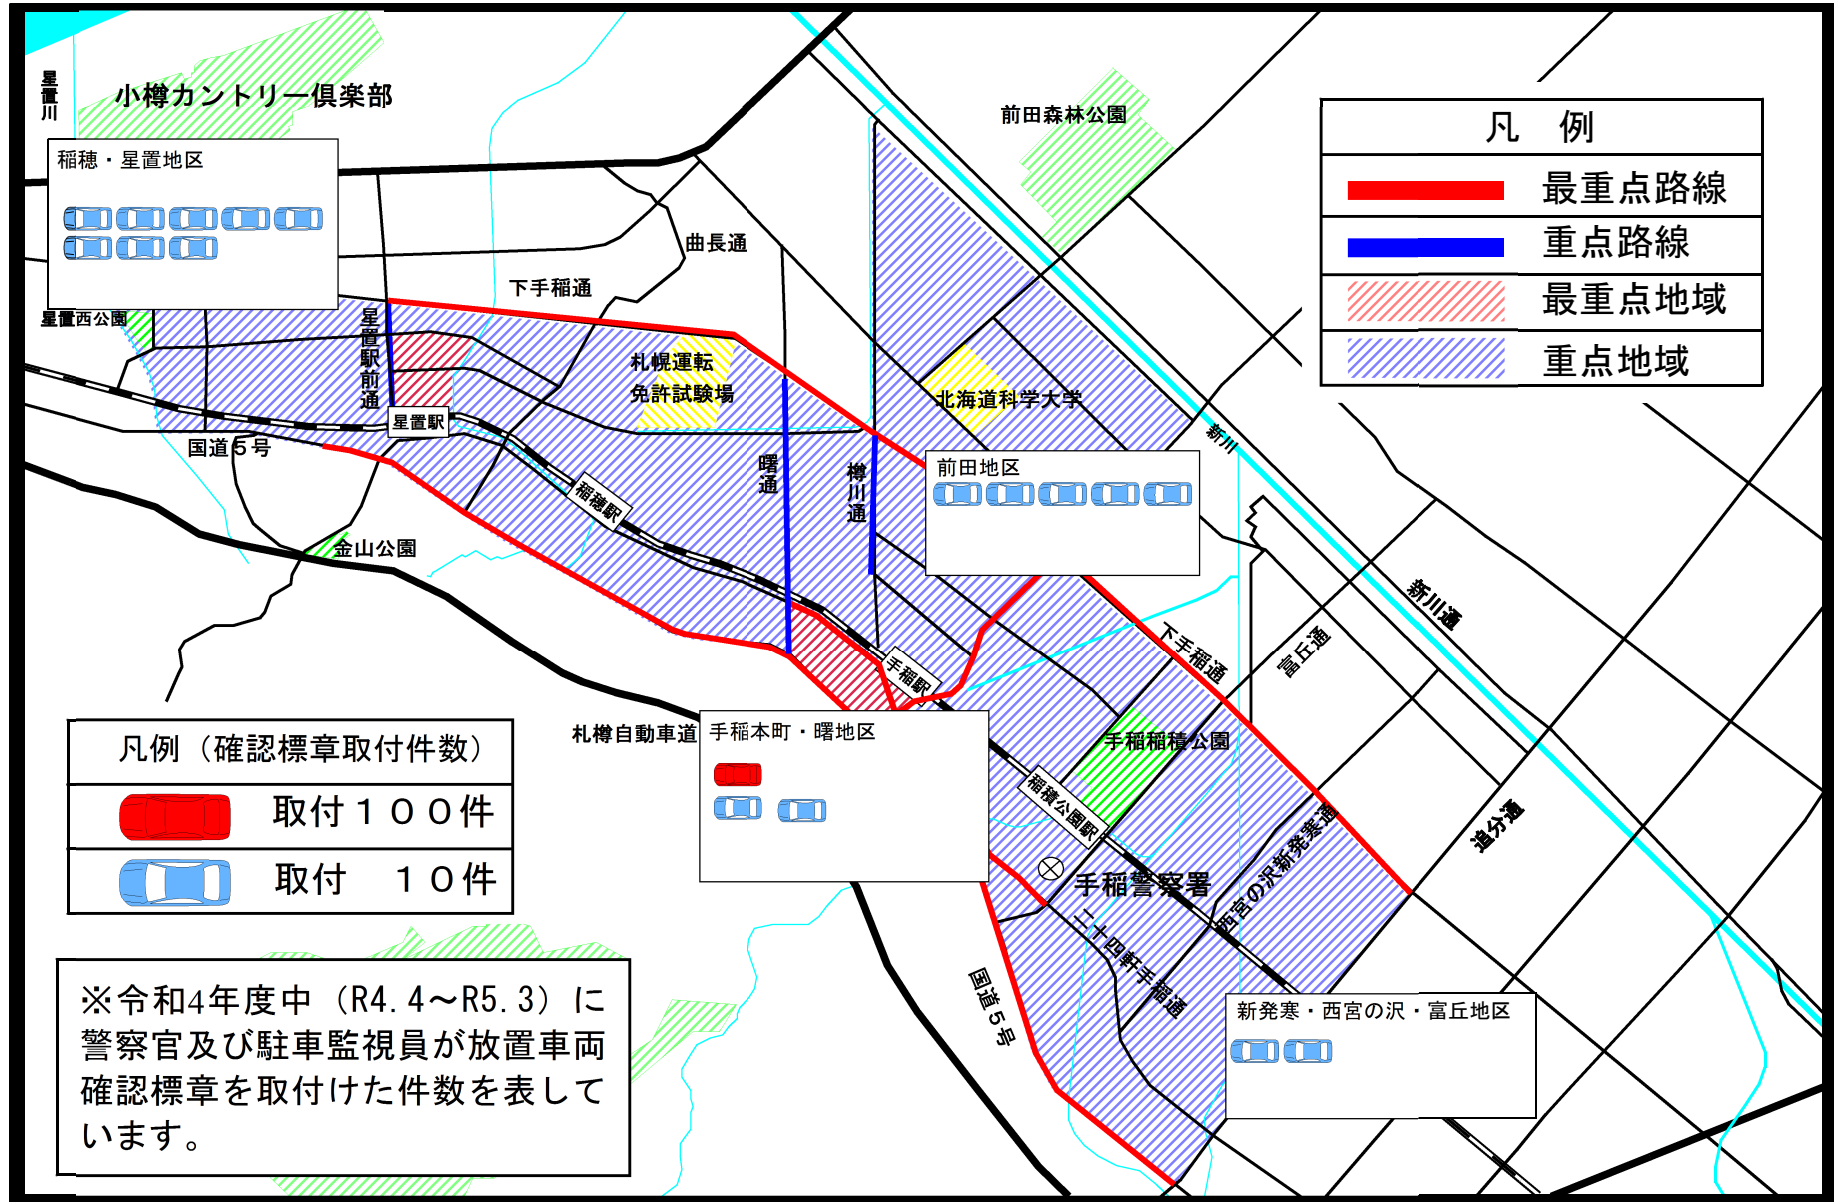

# 令和4年度 駐車監視員活動エリア

手稲警察署