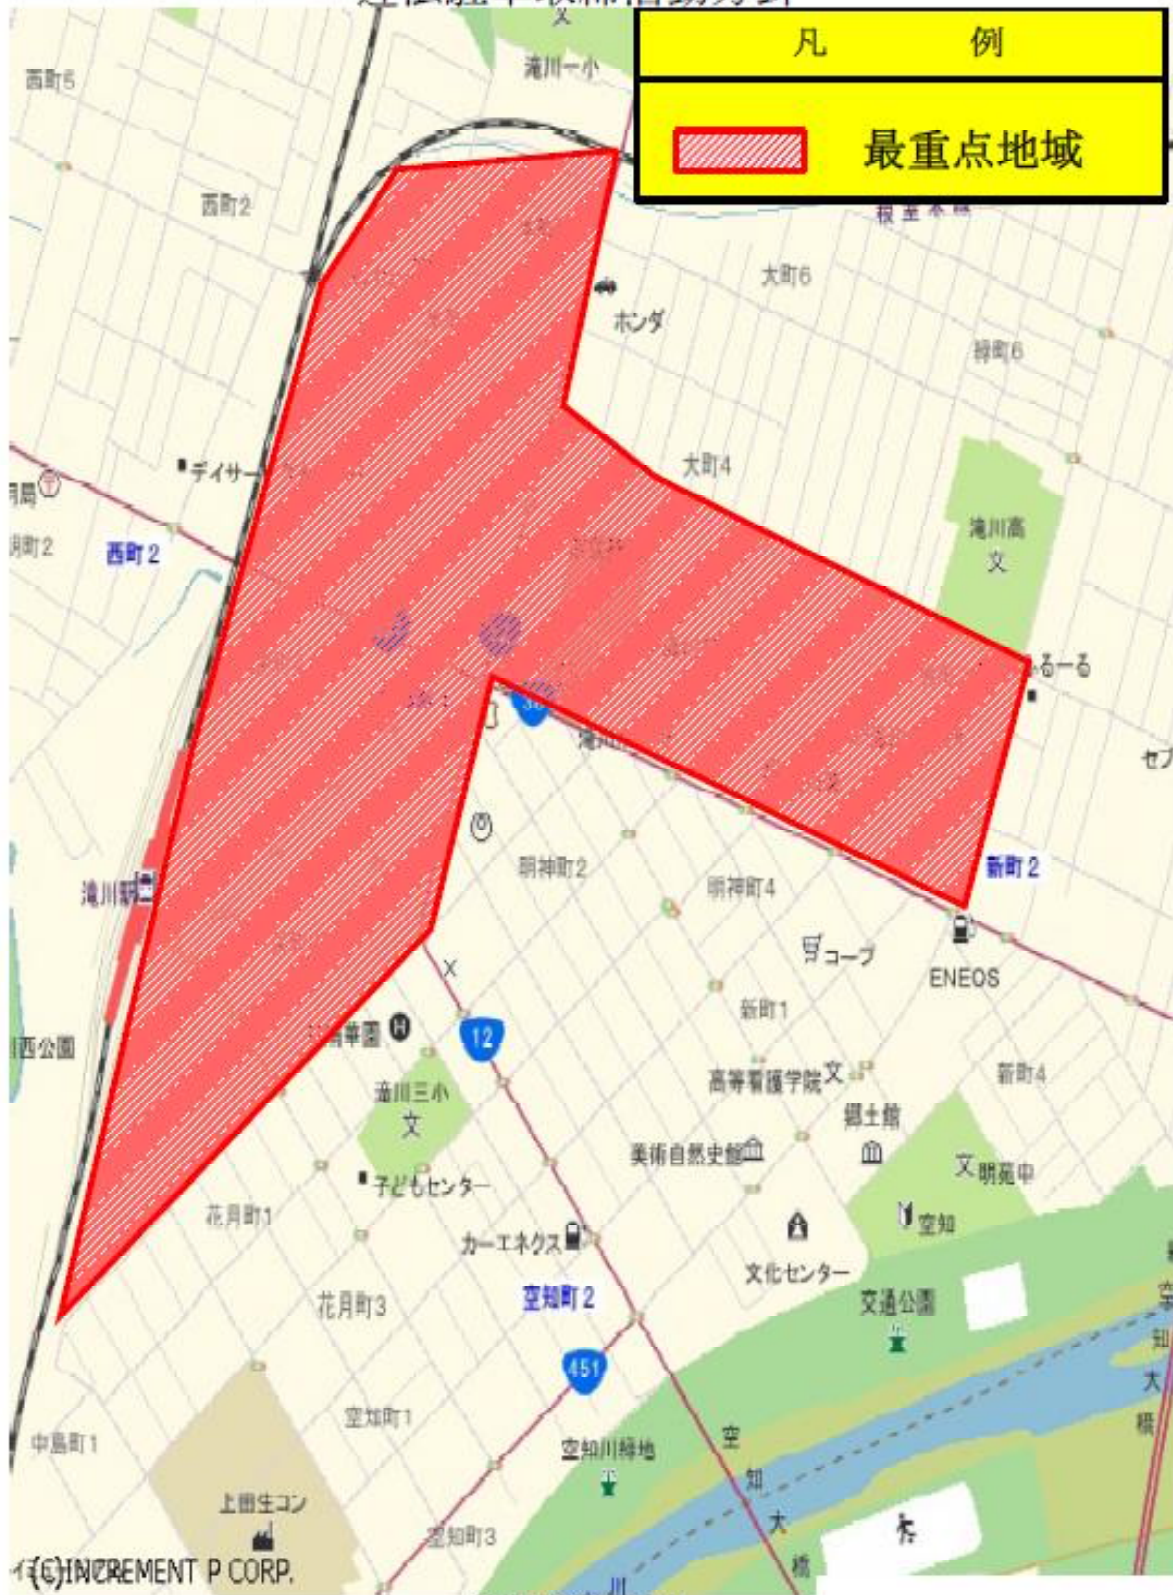

## 令和6年度 違法駐車取締活動方針

滝川警察署においては、下記の地域・路線を重点に駐車違反取締り活動を推進します。

ただし、違法駐車の状態や交通事故の発生等を踏まえ、その他の場所においても必要に応じて違法駐車取締りを実施します。

| 活動地域                         | ◎ 最重点地域                      |
|------------------------------|------------------------------|
|                              | 地 域                          |
|                              | 本町地区<br>大町全域及びその周辺           |
|                              | 栄町地区<br>栄町全域及びその周辺           |
|                              | 大町地区<br>大町1丁目から3丁目までの間及びその周辺 |
| 緑町地区<br>緑町1丁目から3丁目までの間及びその周辺 |                              |

札幌方面滝川警察署

# 違法駐車取締活動方針

滝川警察署