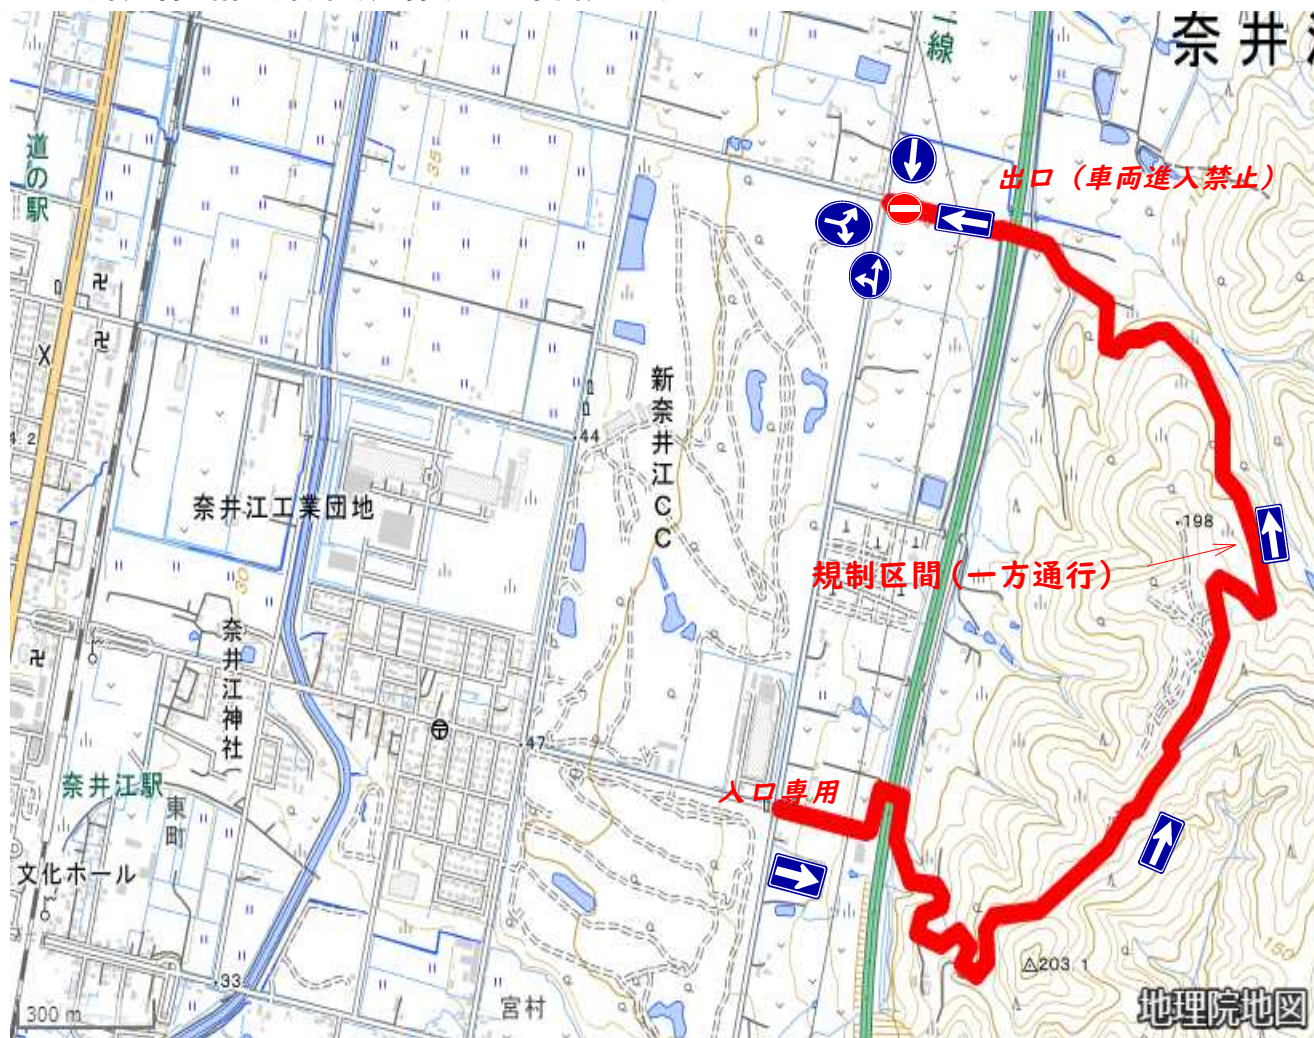

滝川交通規制情報

令和6年4月26日 第1号

滝川警察署
交通課

「ないえさくら祭り」 の開催に伴う臨時交通規制の実施について

1 交通規制実施期間

令和6年5月1日から同年5月6日までの間（午前10時から午後4時までの間）

2 規制種別

一方通行、指定方向外進行禁止、車両進入禁止

ご不明点については滝川警察署交通課にご連絡ください。

連絡先:0125-24-0110