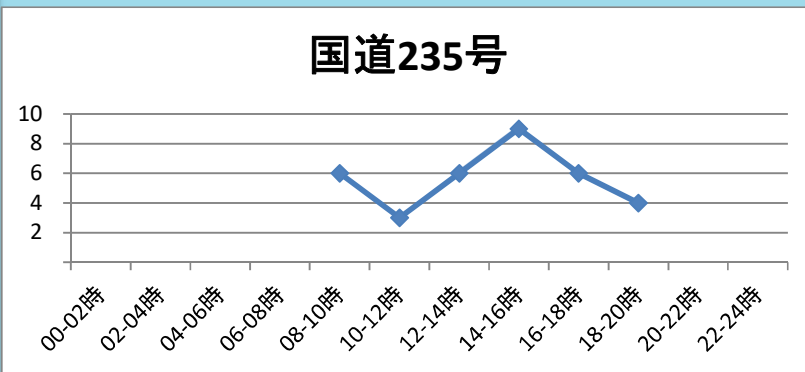

速度取締指針

静内警察署の速度取締りの重点

路線	時間帯	地域	規制速度
国道235号	14時～16時	新冠町字東町 新ひだか町静内 新ひだか町三石	指定速度 (40～50km/h)

重点以外の路線や時間帯であっても、必要に応じて取締りを実施します。

静内警察署管内の交通事故実態等

過去5年間の5月～10月の6か月間における、管内の人身事故発生状況を道路別・負傷程度別に比較すると、人身交通事故の発生は国道235号で最も多く発生しています。

過去5年間の5月～10月の6か月間における、国道235号の人身事故の発生状況を時間帯別に比較すると、14時～16時の時間帯に人身事故の発生が最も多くなっています。

その他の交通指導取締りの要点

速度違反取締りのほか、市街地での交差点違反取締り、シートベルト違反取締りを強化

令和5年11月から令和6年4月までの速度取締りの重点と取組状況

路線	時間帯	地域	規制速度	取締回数	人身事故	前年比
国道235号	12時～14時	新冠町字東町 新ひだか町蒲和 新ひだか町駒場	指定速度 (40～50km/h)	31	9	-1