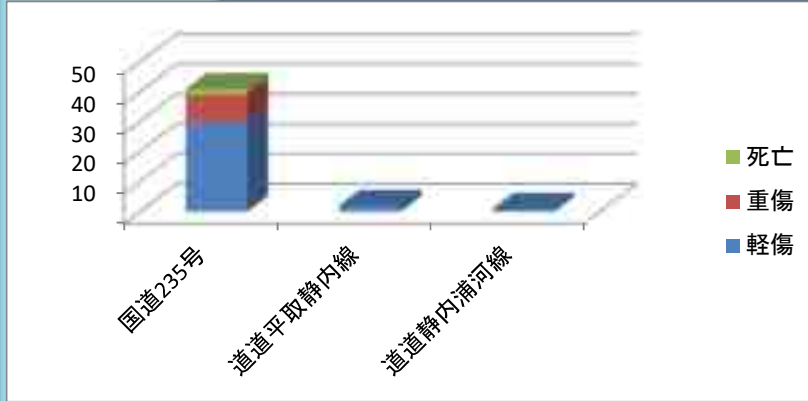

速度取締指針

静内警察署の速度取締りの重点

路線	時間帯	地域	規制速度
国道235号	14時～16時	新冠町字東町 新ひだか町静内 新ひだか町三石	指定速度 (40～50km/h)

重点以外の路線や時間帯であっても、必要に応じて取締りを実施します。

静内警察署管内の交通事故実態等

過去5年間の5月～10月の6か月間における、管内の人身事故発生状況を道路別・負傷程度別に比較すると、人身交通事故の発生は国道235号で最も多く発生しています。

過去5年間の5月～10月の6か月間における、国道235号の人身事故の発生状況を時間帯別に比較すると、14時～16時の時間帯に人身事故の発生が最も多くなっています。

その他の交通指導取締りの要点

速度違反取締りのほか、市街地での交差点違反取締り、シートベルト違反取締りを強化

令和5年11月から令和6年4月までの速度取締りの重点と取組状況

路線	時間帯	地域	規制速度	取締回数	人身事故	前年比
国道235号	12時～14時	新冠町字東町 新ひだか町蒲和 新ひだか町駒場	指定速度 (40～50km/h)	31	9	-1