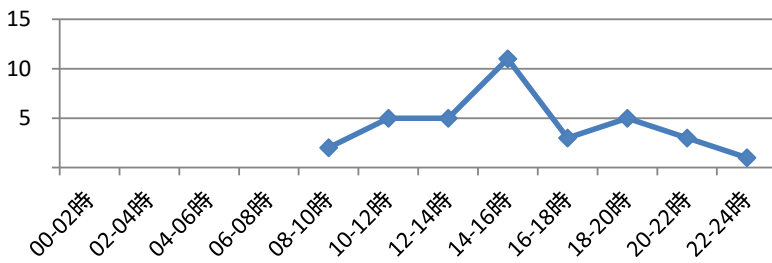

速度取締指針

札幌方面静内警察署の速度取締りの重点

路線	時間帯	地域	規制速度
国道235号	14時～16時	新冠町字東町 新ひだか町静内 新ひだか町東静内	指定速度 (40～50km/h)

重点以外の路線や時間帯であっても、必要に応じて取締りを実施します。

札幌方面静内警察署管内の交通事故実態等

過去5年間の5月～10月の6か月間における、管内の人身事故発生状況を道路別・負傷程度別に比較すると、人身交通事故の発生は国道235号で最も多く発生しています。

国道235号

過去5年間の5月～10月の6か月間における、国道235号の人身事故の発生状況を時間帯別に比較すると、14時～16時の時間帯に人身事故の発生が最も多くなっています。

その他の交通指導取締りの要点

速度違反取締りのほか、市街地での交差点違反取締り、シートベルト違反取締りを強化しています。

令和7年11月から令和8年4月までの速度取締りの重点と取組状況

路線	時間帯	地域	規制速度	取締回数	人身事故	前年比
国道235号	12時～14時	新冠町字東町 新ひだか町静内 新ひだか町三石	指定速度 (40～50km/h)	6	3	-6