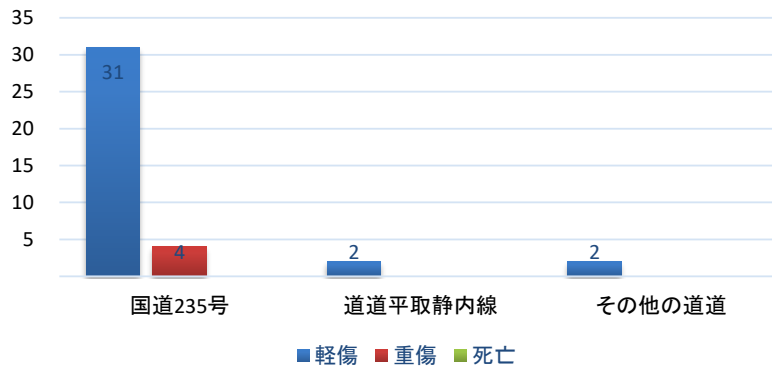

速度取締指針

札幌方面静内警察署の速度取締りの重点

路線	時間帯	地域	規制速度
国道235号	14時～16時	新冠町字東町 新ひだか町静内 新ひだか町東静内	指定速度 (40～50km/h)

重点以外の路線や時間帯であっても、必要に応じて取締りを実施します。

札幌方面静内警察署管内の交通事故実態等

過去5年間の5月～10月の6か月間における、管内の人身事故発生状況を道路別・負傷程度別に比較すると、人身交通事故の発生は国道235号で最も多く発生しています。

国道235号

過去5年間の5月～10月の6か月間における、国道235号の人身事故の発生状況を時間帯別に比較すると、14時～16時の時間帯に人身事故の発生が最も多くなっています。

その他の交通指導取締りの要点

速度違反取締りのほか、市街地での交差点違反取締り、シートベルト違反取締りを強化しています。

令和7年11月から令和8年4月までの速度取締りの重点と取組状況

路線	時間帯	地域	規制速度	取締回数	人身事故	前年比
国道235号	12時～14時	新冠町字東町 新ひだか町静内 新ひだか町三石	指定速度 (40～50km/h)	6	3	-6