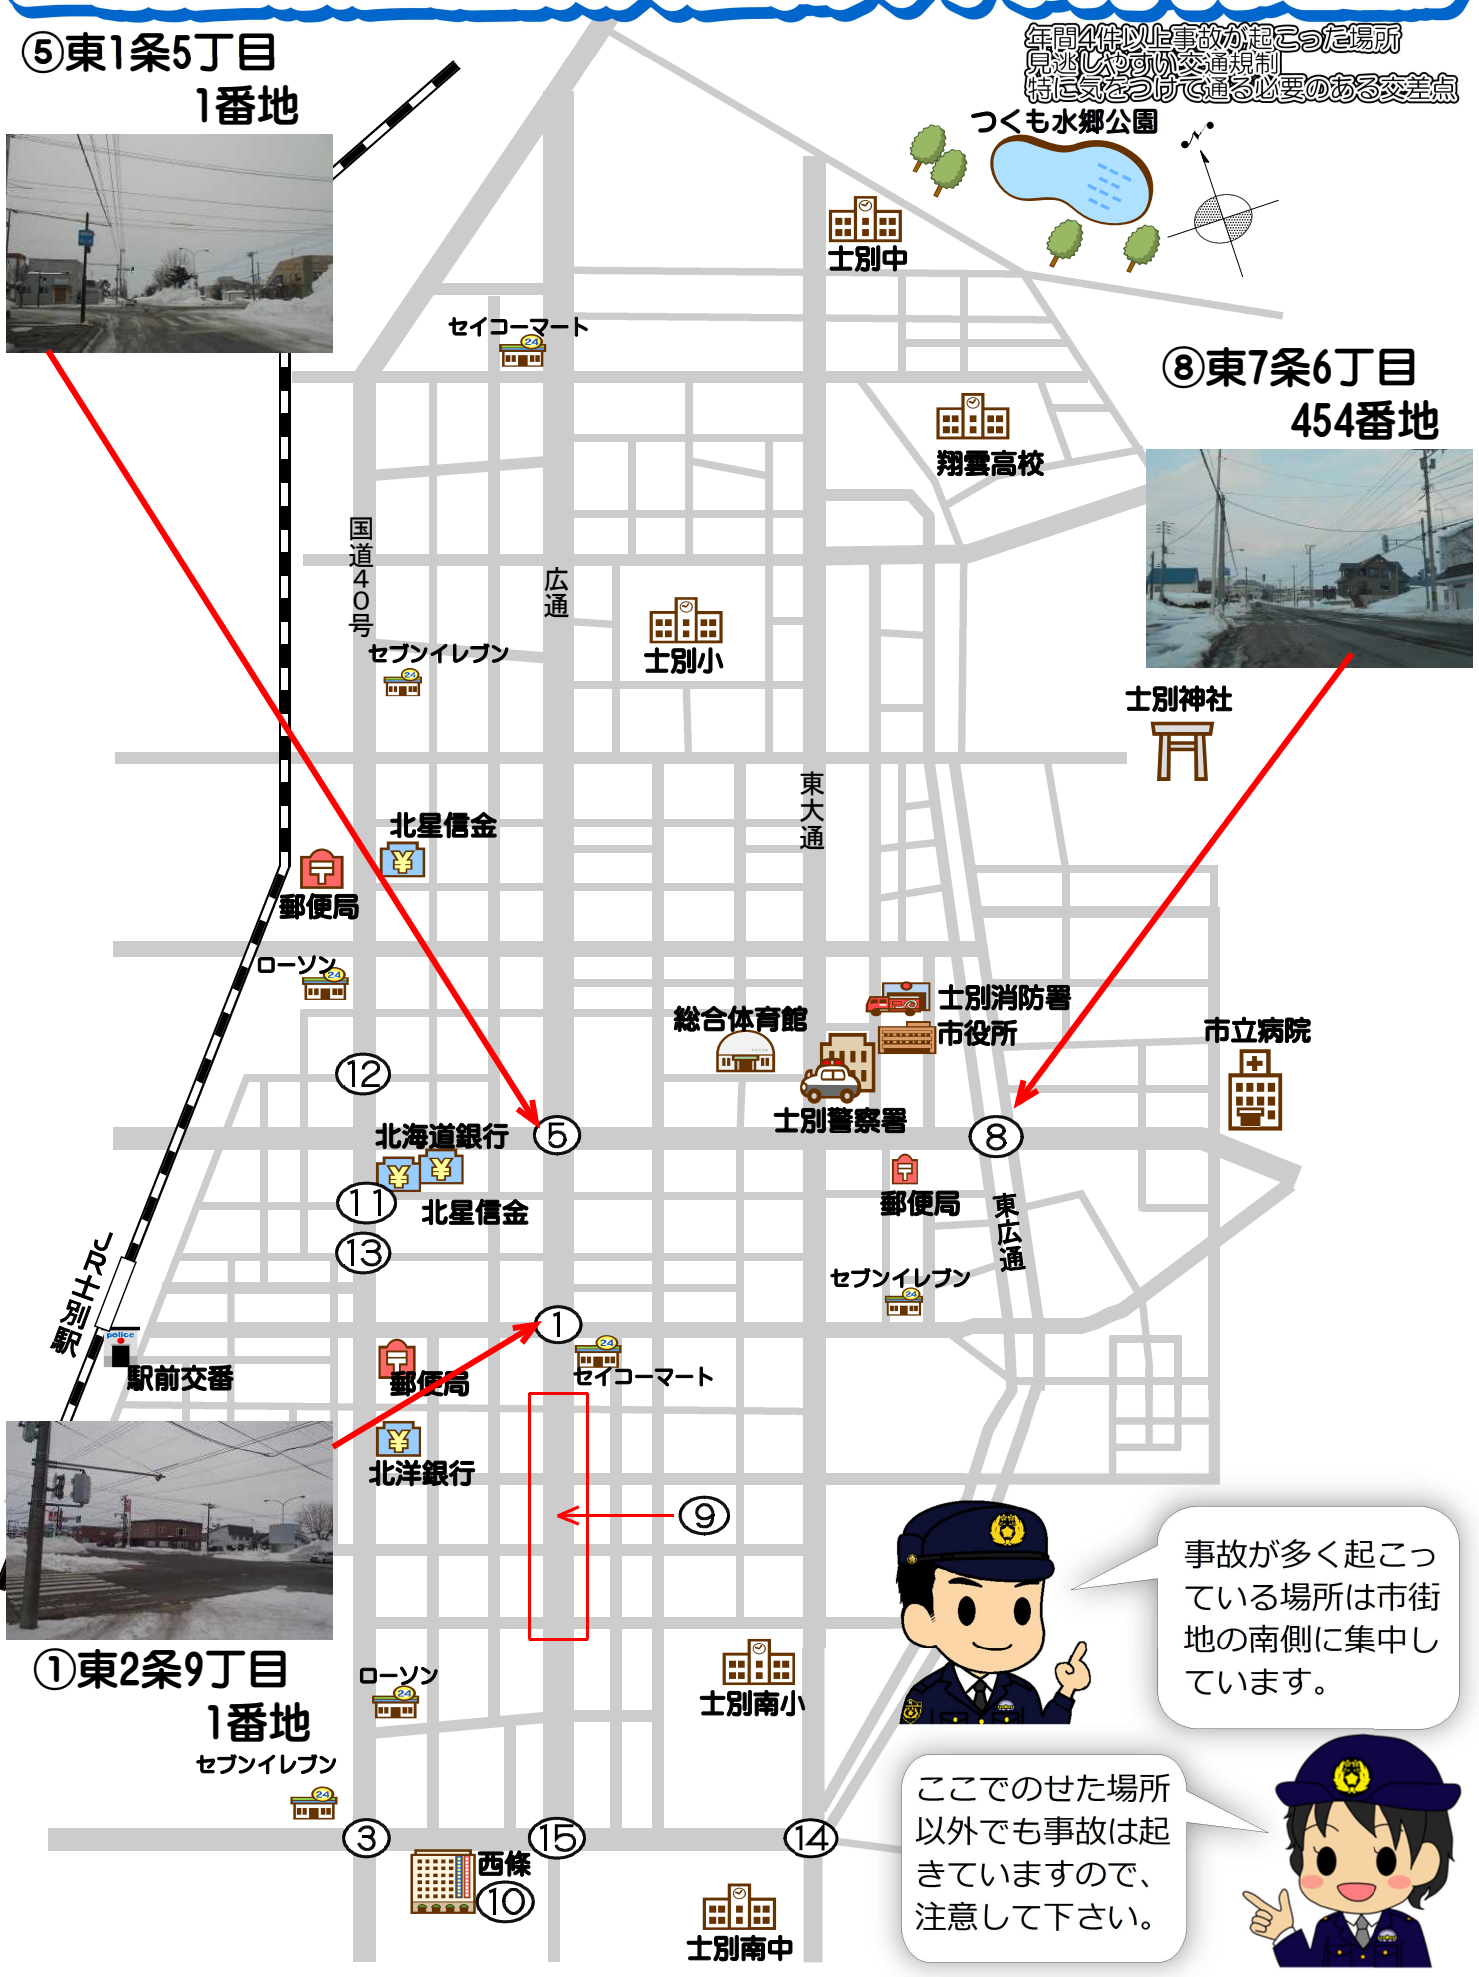

士別警察署危険交差点マップ(市街地版)

年間4件以上事故が起こった場所
見逃しや河川交通規制
特に気を付けて通る必要がある交差点

⑤東1条5丁目
1番地

⑧東7条6丁目
454番地

①東2条9丁目
1番地
セブンイレブン

事故が多く起こっている場所は市街地の南側に集中しています。

ここでのせた場所以外でも事故は起きていますので、注意して下さい。