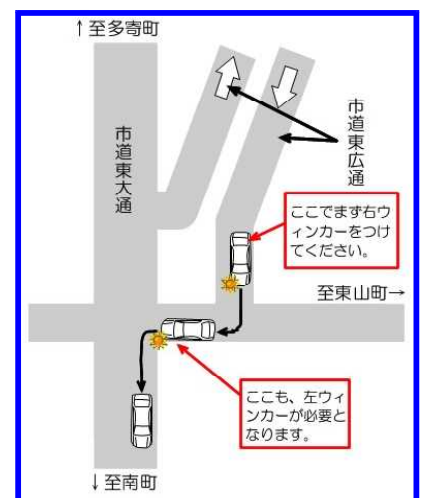

No.14

通行に注意が必要な交差点

住所：士別市東5条16丁目3129番地付近(市道南郷通×市道東大通交差点)
ポヌール士別、グループホームサンフラワー付近交差点

五叉路の変則交差点で、市道東広通が一方通行であるうえに同道路の北方向車線入口が交差点から少し離れたところにあるため、間違っ逆走しないよう注意して下さい。
また、信号が変わるタイミングが東広通の南進方向に車がいるかないかで変わりますので、要注意です。
なお、東広通から南方向に走る時は、右下の図面を参考にして下さい。

東広通から南方向にはこのように通行して下さい。