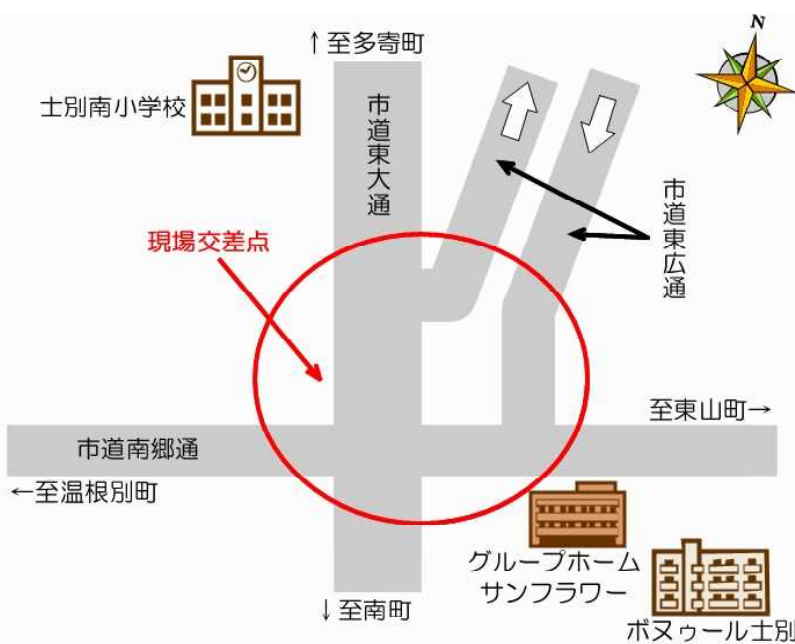

No.14

通行に注意が必要な交差点

住所：士別市東5条16丁目3129番地付近(市道南郷通×市道東大通交差点)
ポヌール士別、グループホームサンフラワー付近交差点

五叉路の変則交差点で、市道東広通が一方通行であるうえに同道路の北方向車線入口が交差点から少し離れたところにあるため、間違っ逆走しないよう注意して下さい。
また、信号が変わるタイミングが東広通の南進方向に車がいるかないかで変わりますので、要注意です。
なお、東広通から南方向に走る時は、右下の図面を参考にして下さい。

東広通から南方向にはこのように通行して下さい。