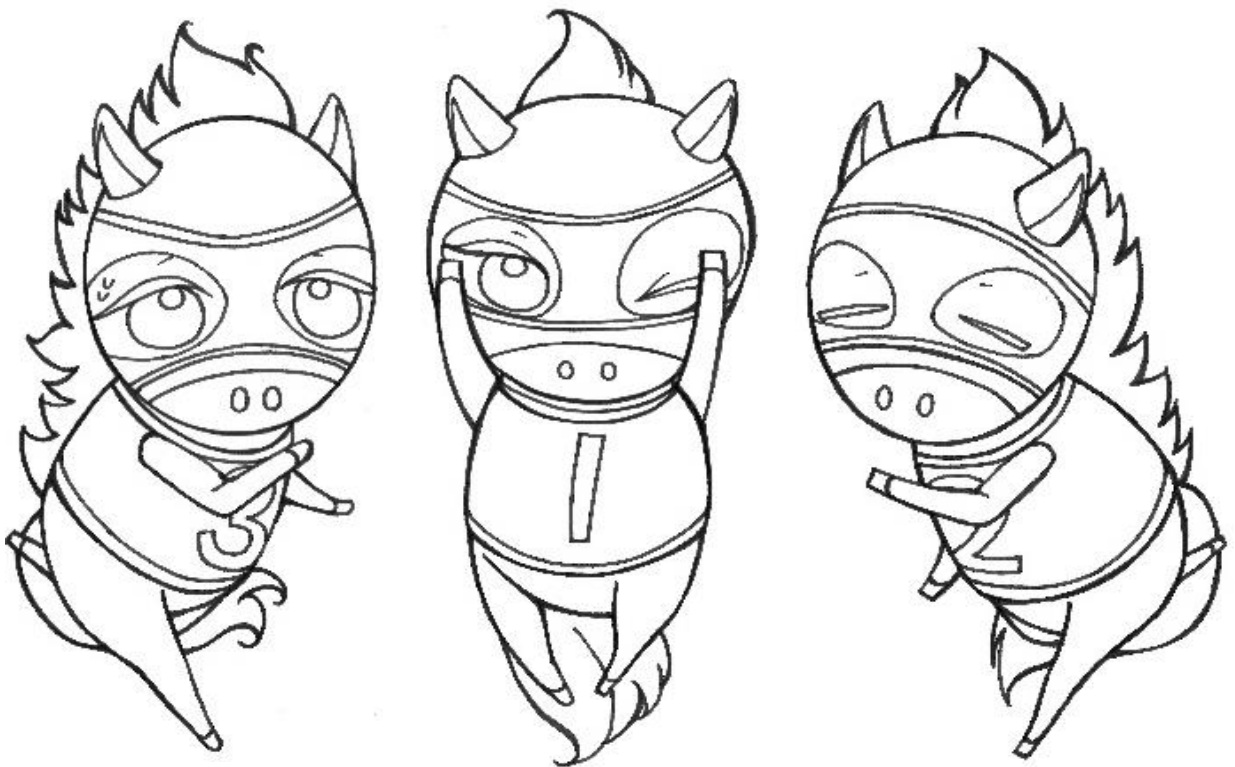

お酒飲んだら 乗レンジャー

うまレンジャー

門別警察署 オリジナルキャラクター