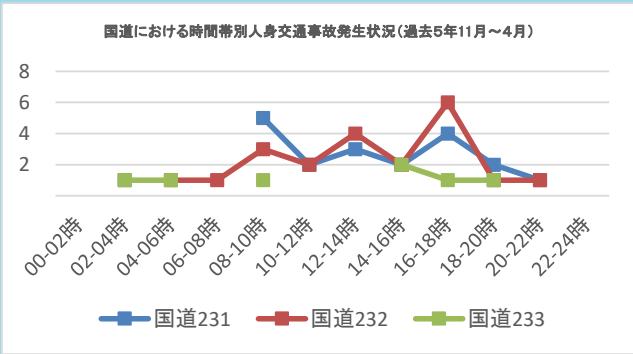

速度取締指針

留萌警察署の速度取締りの重点

路線	時間帯	地域	規制速度
国道231号	8時から20時までの間	郊外	指定速度(50km/h) 法定速度(60km/h)
国道232号	8時から20時までの間	郊外	指定速度(50km/h) 法定速度(60km/h)
国道233号	8時から10時までの間 14時から20時までの間	郊外	指定速度(50km/h) 法定速度(60km/h)

重点以外の路線や時間帯であっても、必要に応じて取締りを実施します。

留萌警察署管内の交通事故実態等

過去5年の11月から4月までの交通事故を分析しますと、国道231、232号での人身交通事故が多く、管内の全国道において交通死亡事故が発生しています。
冬期間は、天候や時間によって路面状況が変化しますので、スピードダウンと早めのブレーキを心がけてください。

午前8時から午後10時までの間の活動時間帯に人身交通事故が発生しており、特に通勤・帰宅時間帯の発生が多くなっています。
活動時間帯は、人・車の通行が多くなりますので、人・車の動きには十分注意してください。

その他の交通指導取締りの要点

飲酒運転、横断歩行者妨害・信号無視等の交差点違反、シートベルトの取締りを行います。

令和6年5月から10月までの速度取締りの重点と取組状況

路線	時間帯	規制速度	取締時間	人身交通事故件数(前年比)
国道231号	8時～22時	指定速度(50km/h) 法定速度(60km/h)	232時間	3(-1)
国道232号	6時～18時20時 18時～22時	指定速度(50km/h) 法定速度(60km/h)	38時間	1(-3)
国道233号	14時～16時	指定速度(50km/h) 法定速度(60km/h)	94時間	1(±0)