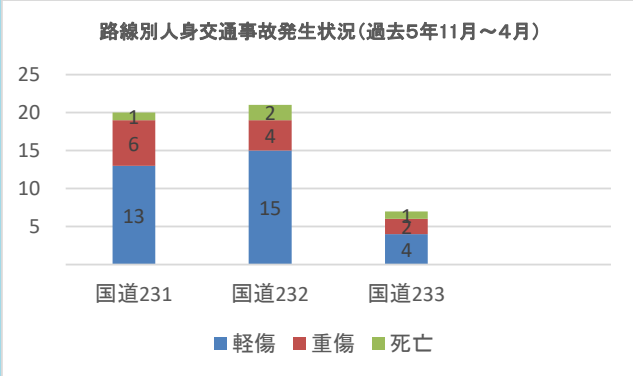

速度取締指針

留萌警察署の速度取締りの重点

路線	時間帯	地域	規制速度
国道231号	8時から20時までの間	郊外	指定速度(50km/h) 法定速度(60km/h)
国道232号	8時から20時までの間	郊外	指定速度(50km/h) 法定速度(60km/h)
国道233号	8時から10時までの間 14時から20時までの間	郊外	指定速度(50km/h) 法定速度(60km/h)

重点以外の路線や時間帯であっても、必要に応じて取締りを実施します。

留萌警察署管内の交通事故実態等

過去5年の11月から4月までの交通事故を分析しますと、国道231、232号での人身交通事故が多く、管内の全国道において交通死亡事故が発生しています。
冬期間は、天候や時間によって路面状況が変化しますので、スピードダウンと早めのブレーキを心がけてください。

午前8時から午後10時までの間の活動時間帯に人身交通事故が発生しており、特に通勤・帰宅時間帯の発生が多くなっています。
活動時間帯は、人・車の通行が多くなりますので、人・車の動きには十分注意してください。

その他の交通指導取締りの要点

飲酒運転、横断歩行者妨害・信号無視等の交差点違反、シートベルトの取締りを行います。

令和6年5月から10月までの速度取締りの重点と取組状況

路線	時間帯	規制速度	取締時間	人身交通事故件数(前年比)
国道231号	8時～22時	指定速度(50km/h) 法定速度(60km/h)	232時間	3(-1)
国道232号	6時～18時20時 18時～22時	指定速度(50km/h) 法定速度(60km/h)	38時間	1(-3)
国道233号	14時～16時	指定速度(50km/h) 法定速度(60km/h)	94時間	1(±0)