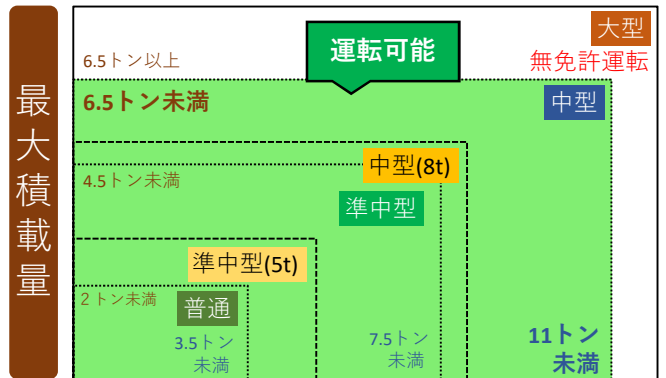

小樽の交通安全情報No.13

令和6年5月16日
小樽警察署

ストップ・ザ・交通事故

免許で運転できる自動車の範囲

普通免許 H29.3.12以降に取得

車両総重量

準中型免許 (平成29年3月12日新設)

車両総重量

H19.6.2~H29.3.11に取得「5トン限定準中型免許」

車両総重量

中型免許 (平成19年6月2日新設)

車両総重量

H19.6.1以前に取得「8トン限定中型免許」

車両総重量

大型免許

車両総重量