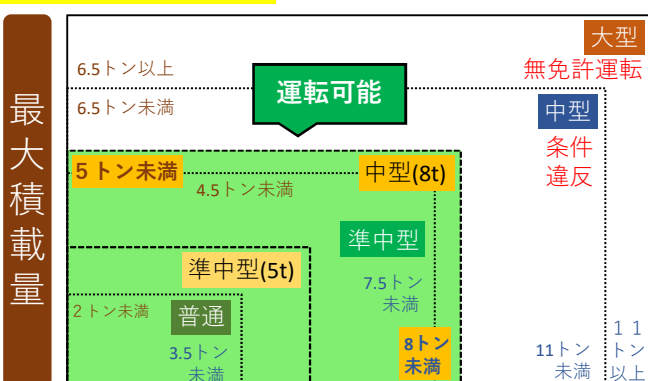

H19.6.2~H29.3.11に取得「5トン限定準中型免許」

車両総重量

中型免許 (平成19年6月2日新設)

車両総重量

H19.6.1以前に取得「8トン限定中型免許」

車両総重量

大型免許

車両総重量

【普通・5t限定準中許・準中型免許】 定員10人までの自動車が運転可能。定員11人以上の自動車を運転すると「無免許運転」になります。

【8トン限定中型免許】 定員10人までの自動車が運転可能。定員11人以上29人以下の中型自動車を運転すると「条件違反」になり、定員30人以上の自動車を運転すると「無免許運転」になります。

【中型免許】 定員29人までの自動車が運転可能。定員30人以上の自動車を運転すると「無免許運転」になります。