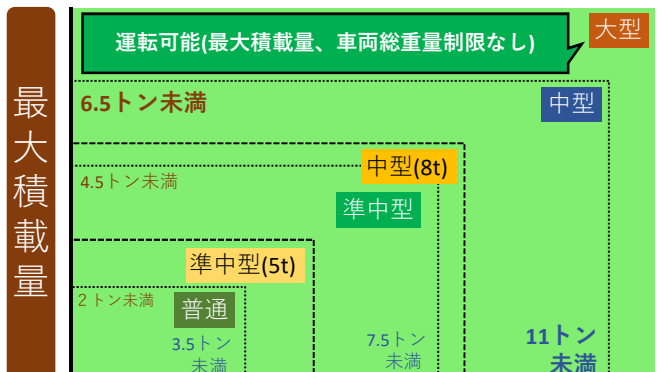

H19.6.2~H29.3.11に取得「5トン限定準中型免許」

車両総重量

中型免許 (平成19年6月2日新設)

車両総重量

H19.6.1以前に取得「8トン限定中型免許」

車両総重量

大型免許

車両総重量

【普通・5t限定準中許・準中型免許】 定員10人までの自動車が運転可能。定員11人以上の自動車を運転すると「無免許運転」になります。

【8トン限定中型免許】 定員10人までの自動車が運転可能。定員11人以上29人以下の中型自動車を運転すると「条件違反」になり、定員30人以上の自動車を運転すると「無免許運転」になります。

【中型免許】 定員29人までの自動車が運転可能。定員30人以上の自動車を運転すると「無免許運転」になります。