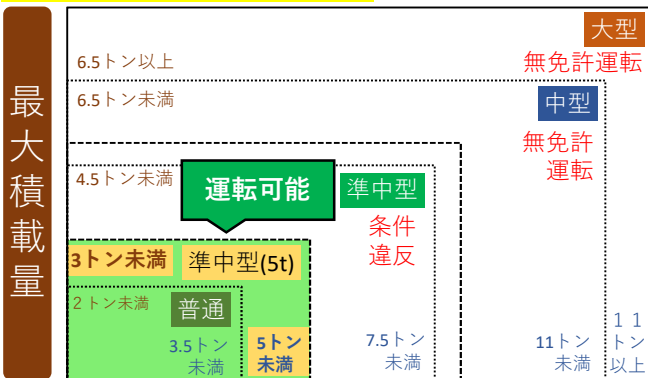

小樽の交通安全情報No.13

令和6年5月16日
小樽警察署

ストップ・ザ・交通事故

免許で運転できる自動車の範囲

普通免許 H29.3.12以降に取得

車両総重量

準中型免許 (平成29年3月12日新設)

車両総重量

H19.6.2~H29.3.11に取得「5トン限定準中型免許」

車両総重量

中型免許 (平成19年6月2日新設)

車両総重量

H19.6.1以前に取得「8トン限定中型免許」

車両総重量

大型免許

車両総重量