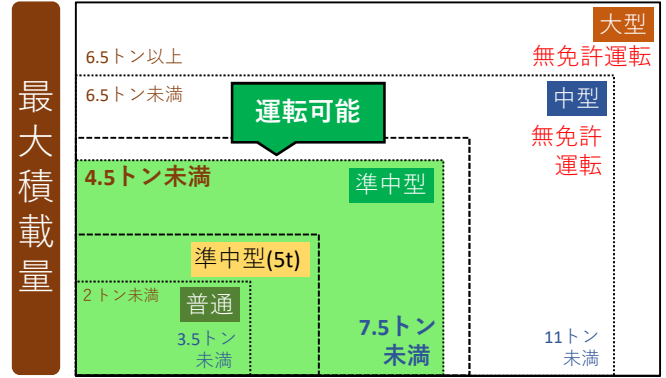

小樽の交通安全情報No.13

令和6年5月16日
小樽警察署

ストップ・ザ・交通事故

免許で運転できる自動車の範囲

普通免許 H29.3.12以降に取得

車両総重量

準中型免許 (平成29年3月12日新設)

車両総重量

H19.6.2~H29.3.11に取得「5トン限定準中型免許」

車両総重量

中型免許 (平成19年6月2日新設)

車両総重量

H19.6.1以前に取得「8トン限定中型免許」

車両総重量

大型免許

車両総重量