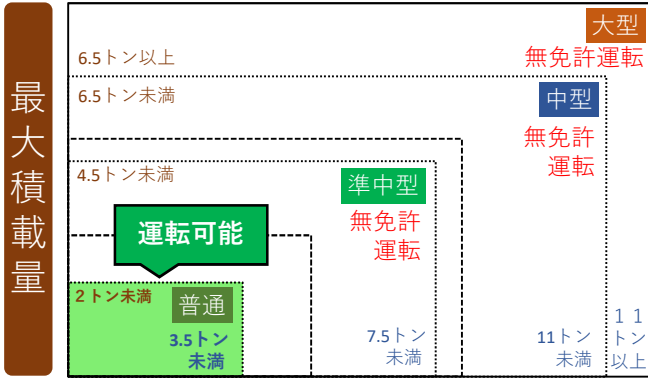

小樽の交通安全情報No.13

令和6年5月16日
小樽警察署

ストップ・ザ・交通事故

免許で運転できる自動車の範囲

普通免許 H29.3.12以降に取得

車両総重量

準中型免許 (平成29年3月12日新設)

車両総重量

H19.6.2~H29.3.11に取得「5トン限定準中型免許」

車両総重量

中型免許 (平成19年6月2日新設)

車両総重量

H19.6.1以前に取得「8トン限定中型免許」

車両総重量

大型免許

車両総重量